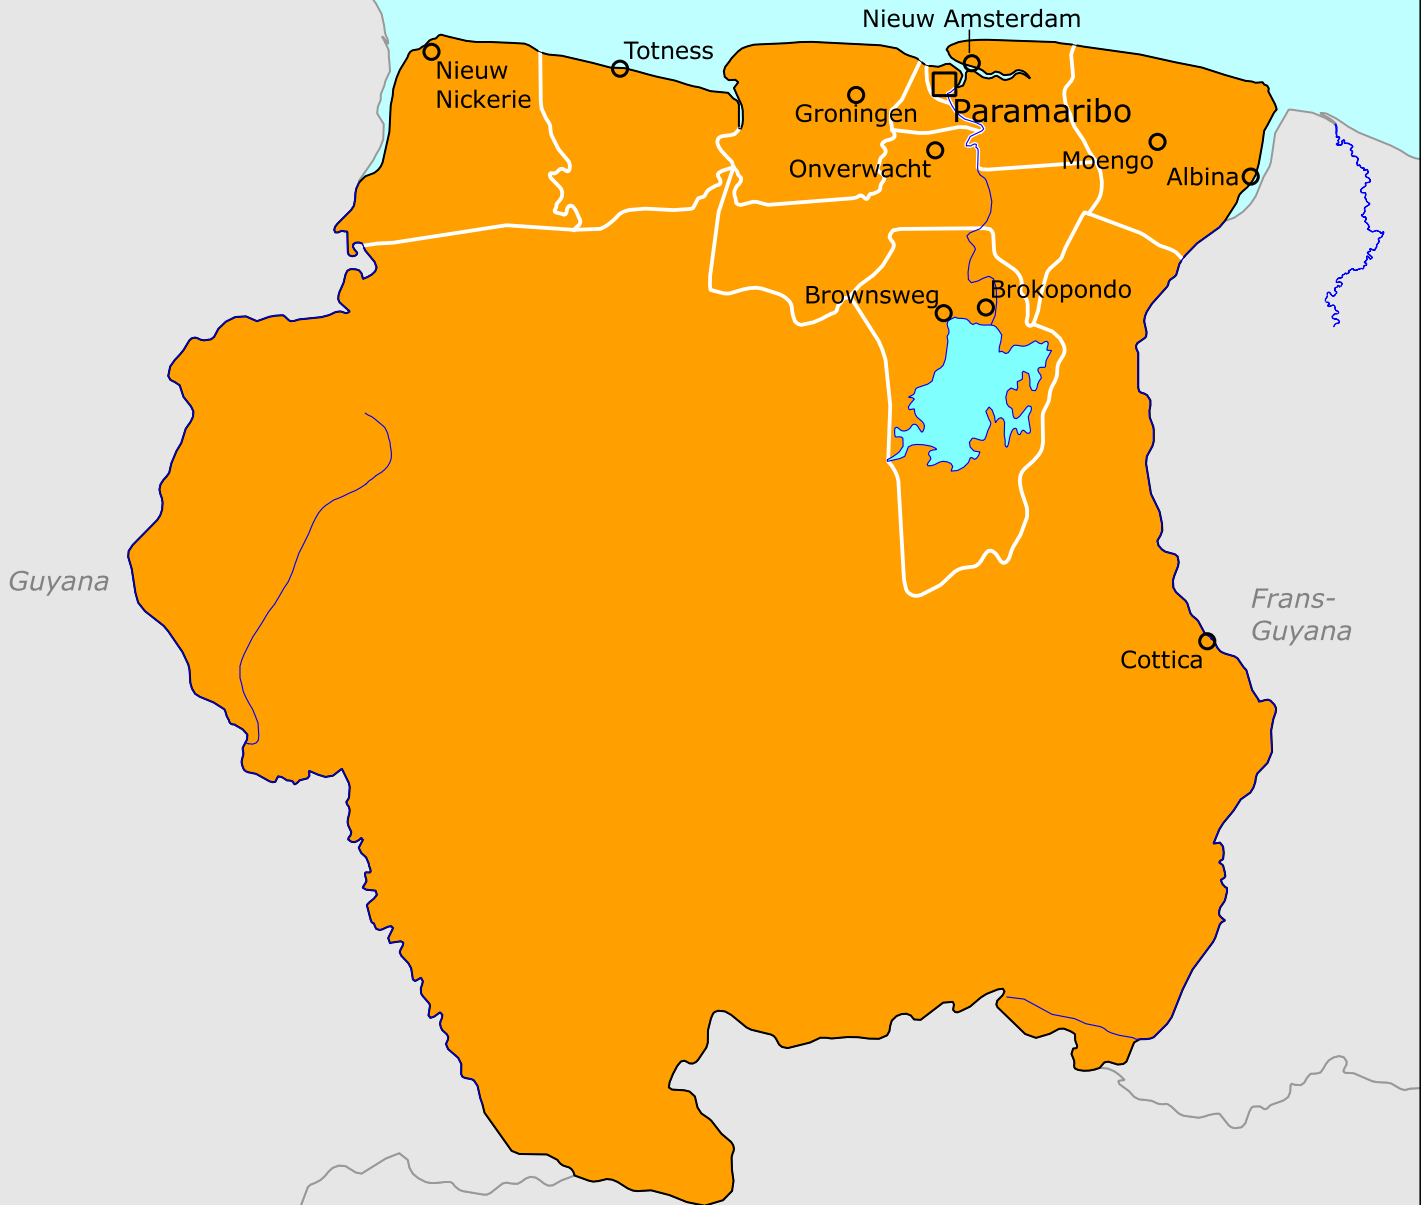

Suriname

Noord-Atlantische Oceaan

Legenda

- Niet reizen
- Alleen noodzakelijke reizen
- Let op, veiligheidsrisico's
- Geen bijzondere veiligheidsrisico's

0 90 180 km