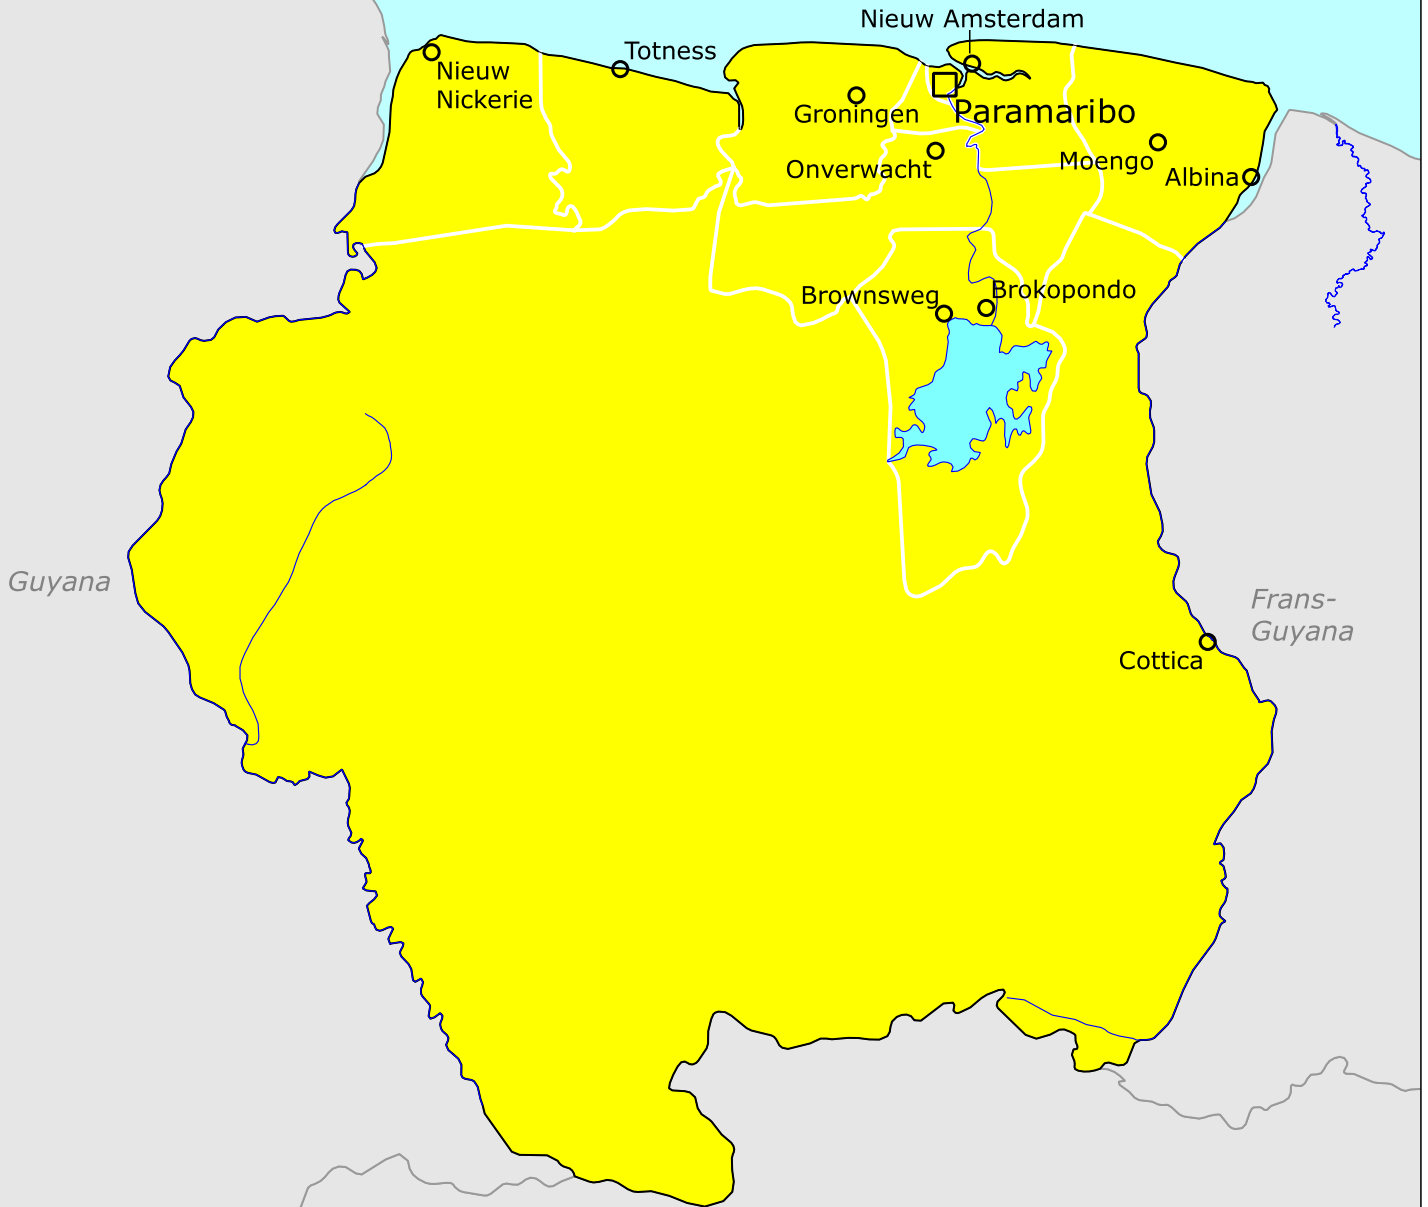

Suriname

Noord-Atlantische Oceaan

Legenda

- Niet reizen
- Alleen noodzakelijke reizen
- Let op, veiligheidsrisico's
- Geen bijzondere veiligheidsrisico's

0 90 180 km