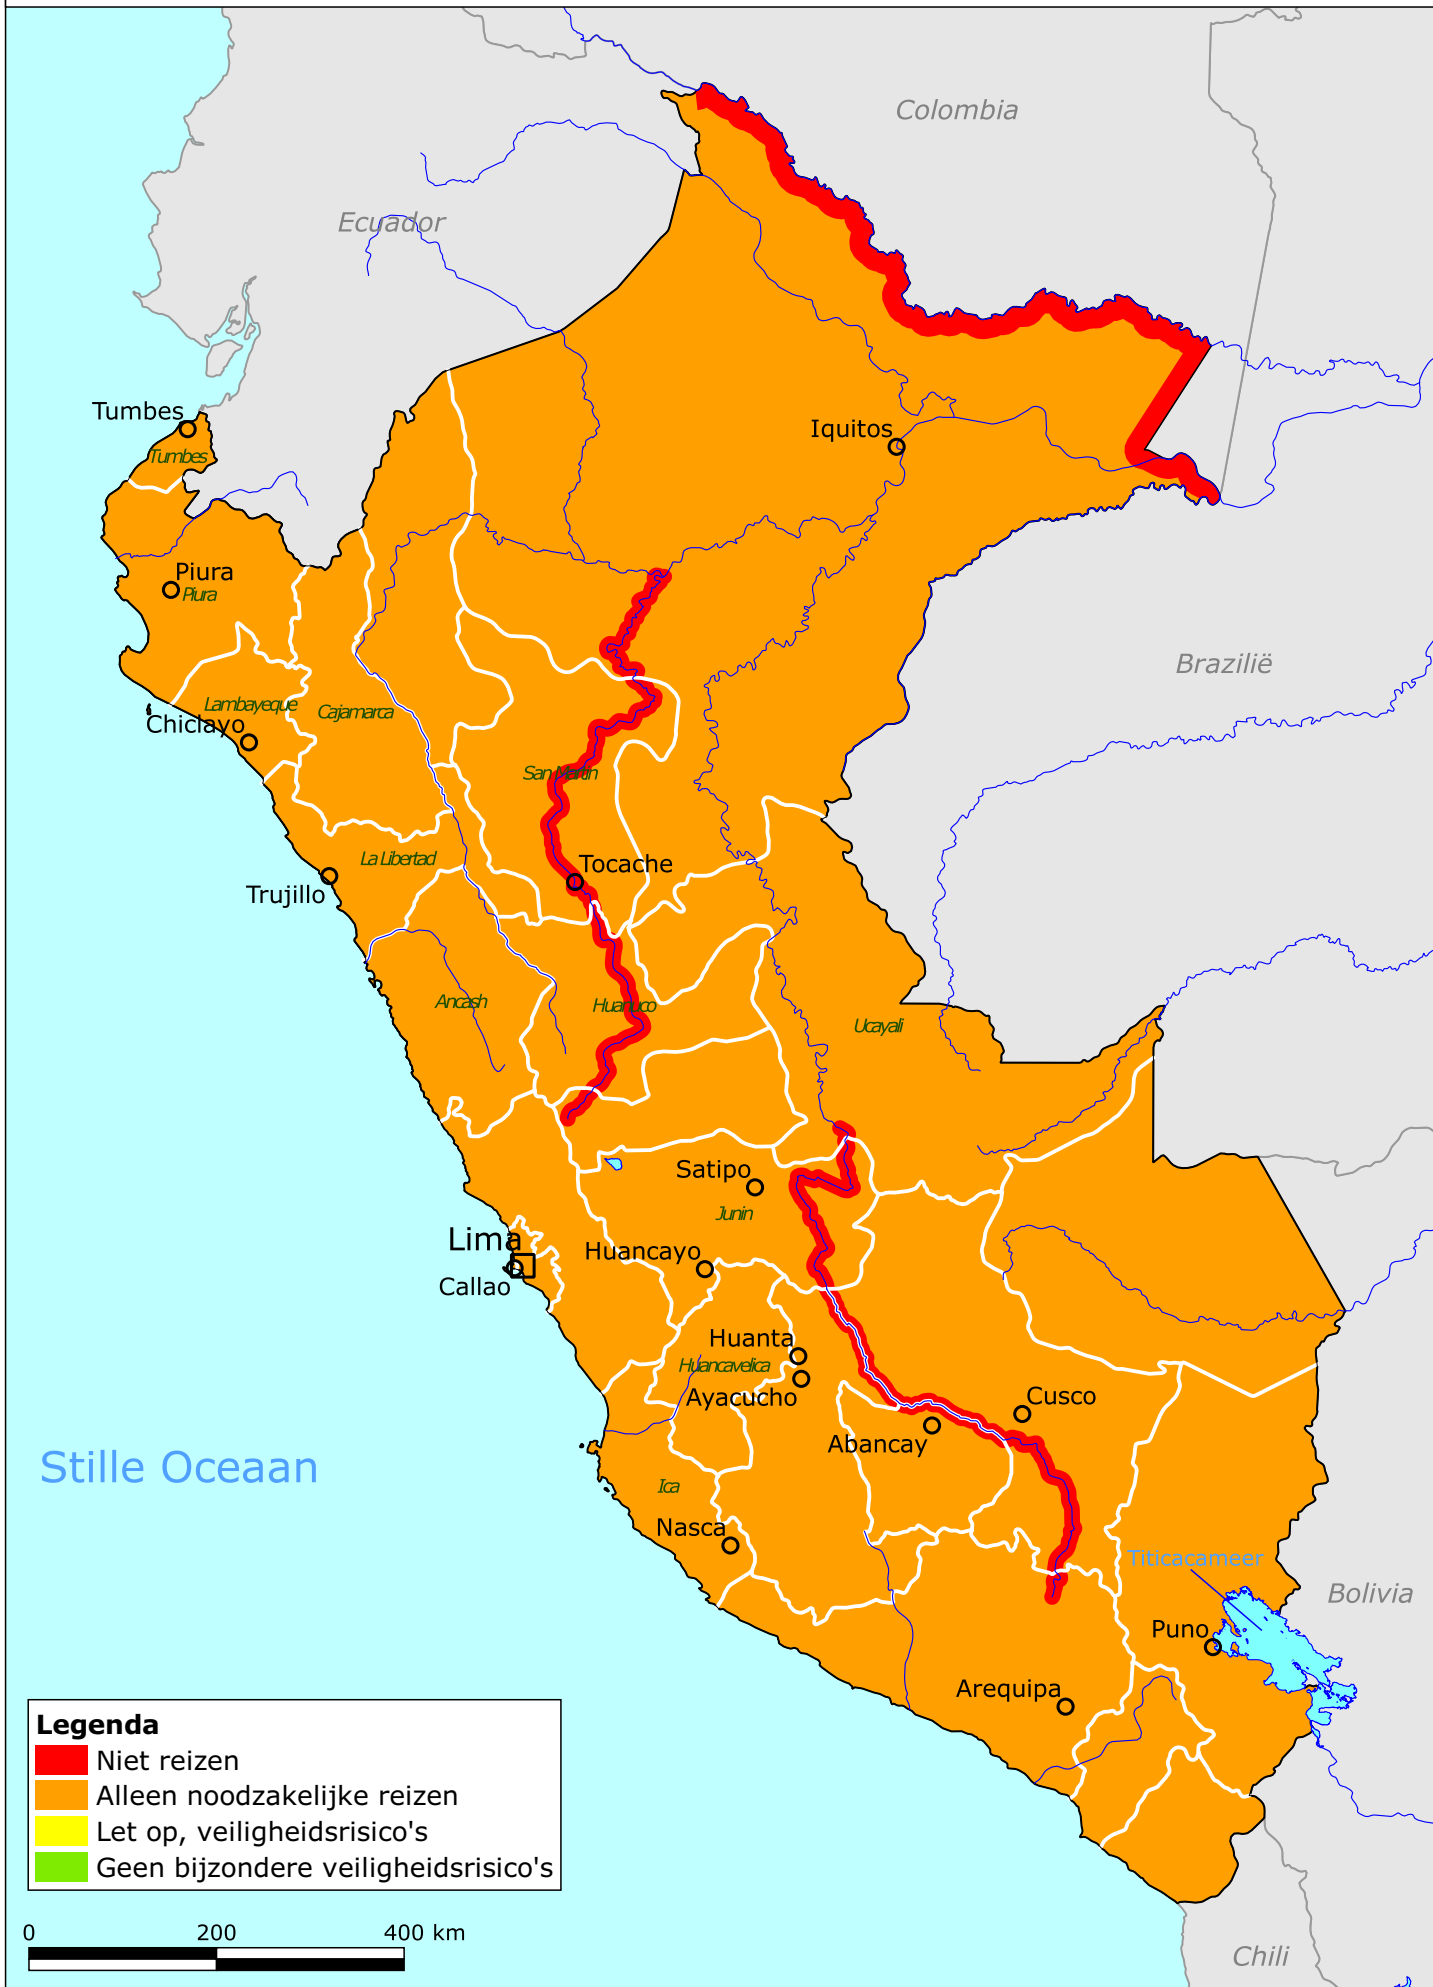

Peru

Legenda

- Niet reizen
- Alleen noodzakelijke reizen
- Let op, veiligheidsrisico's
- Geen bijzondere veiligheidsrisico's

0 200 400 km