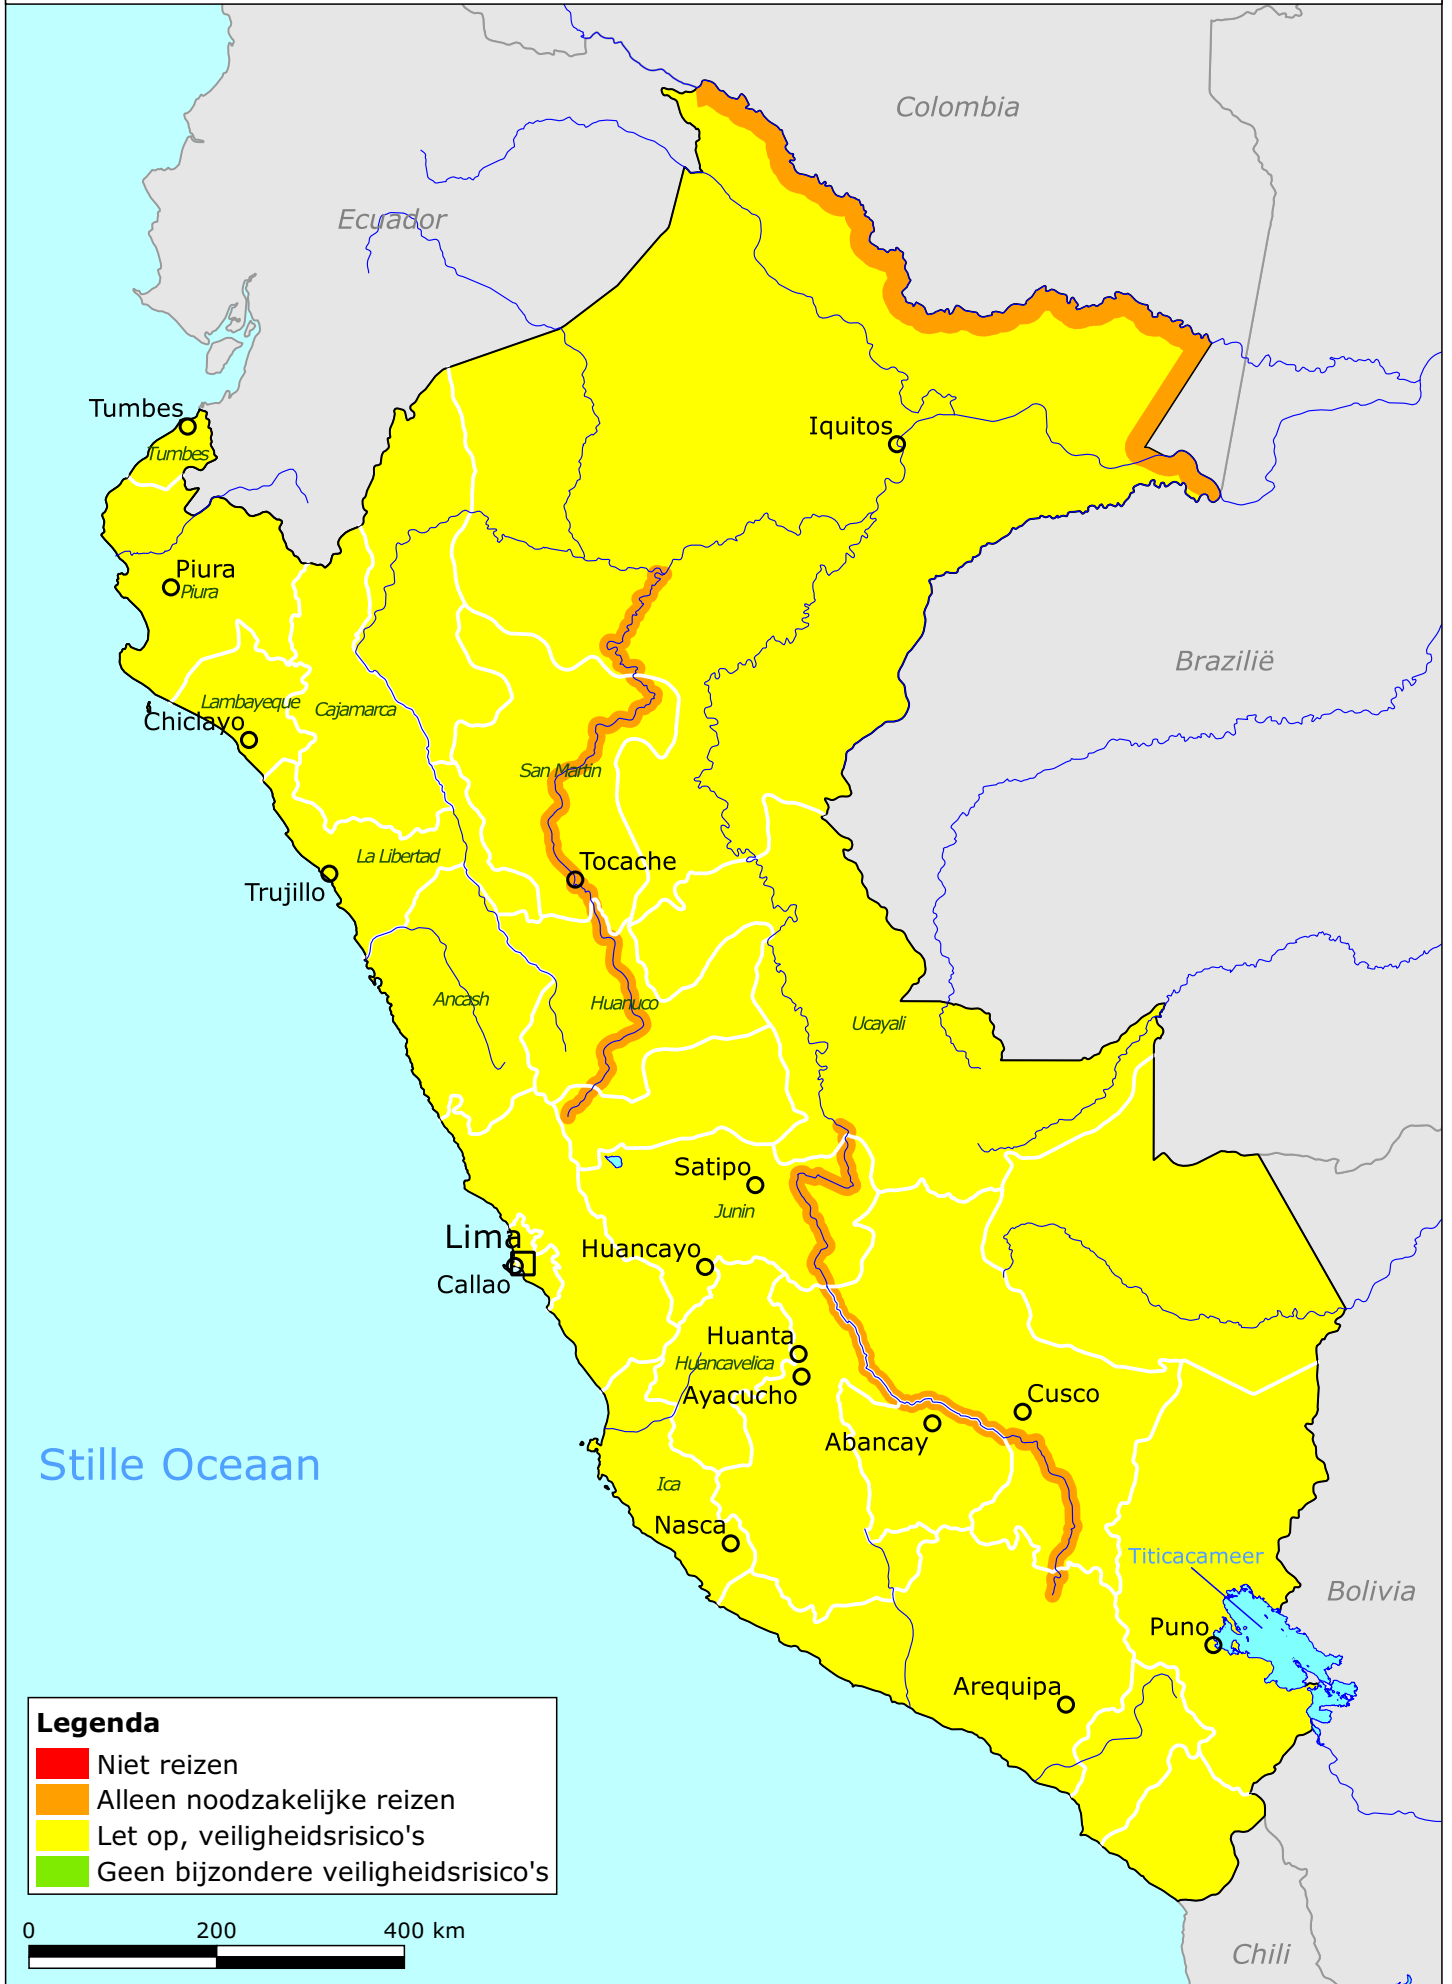

Peru

Legenda

- Niet reizen
- Alleen noodzakelijke reizen
- Let op, veiligheidsrisico's
- Geen bijzondere veiligheidsrisico's

0 200 400 km