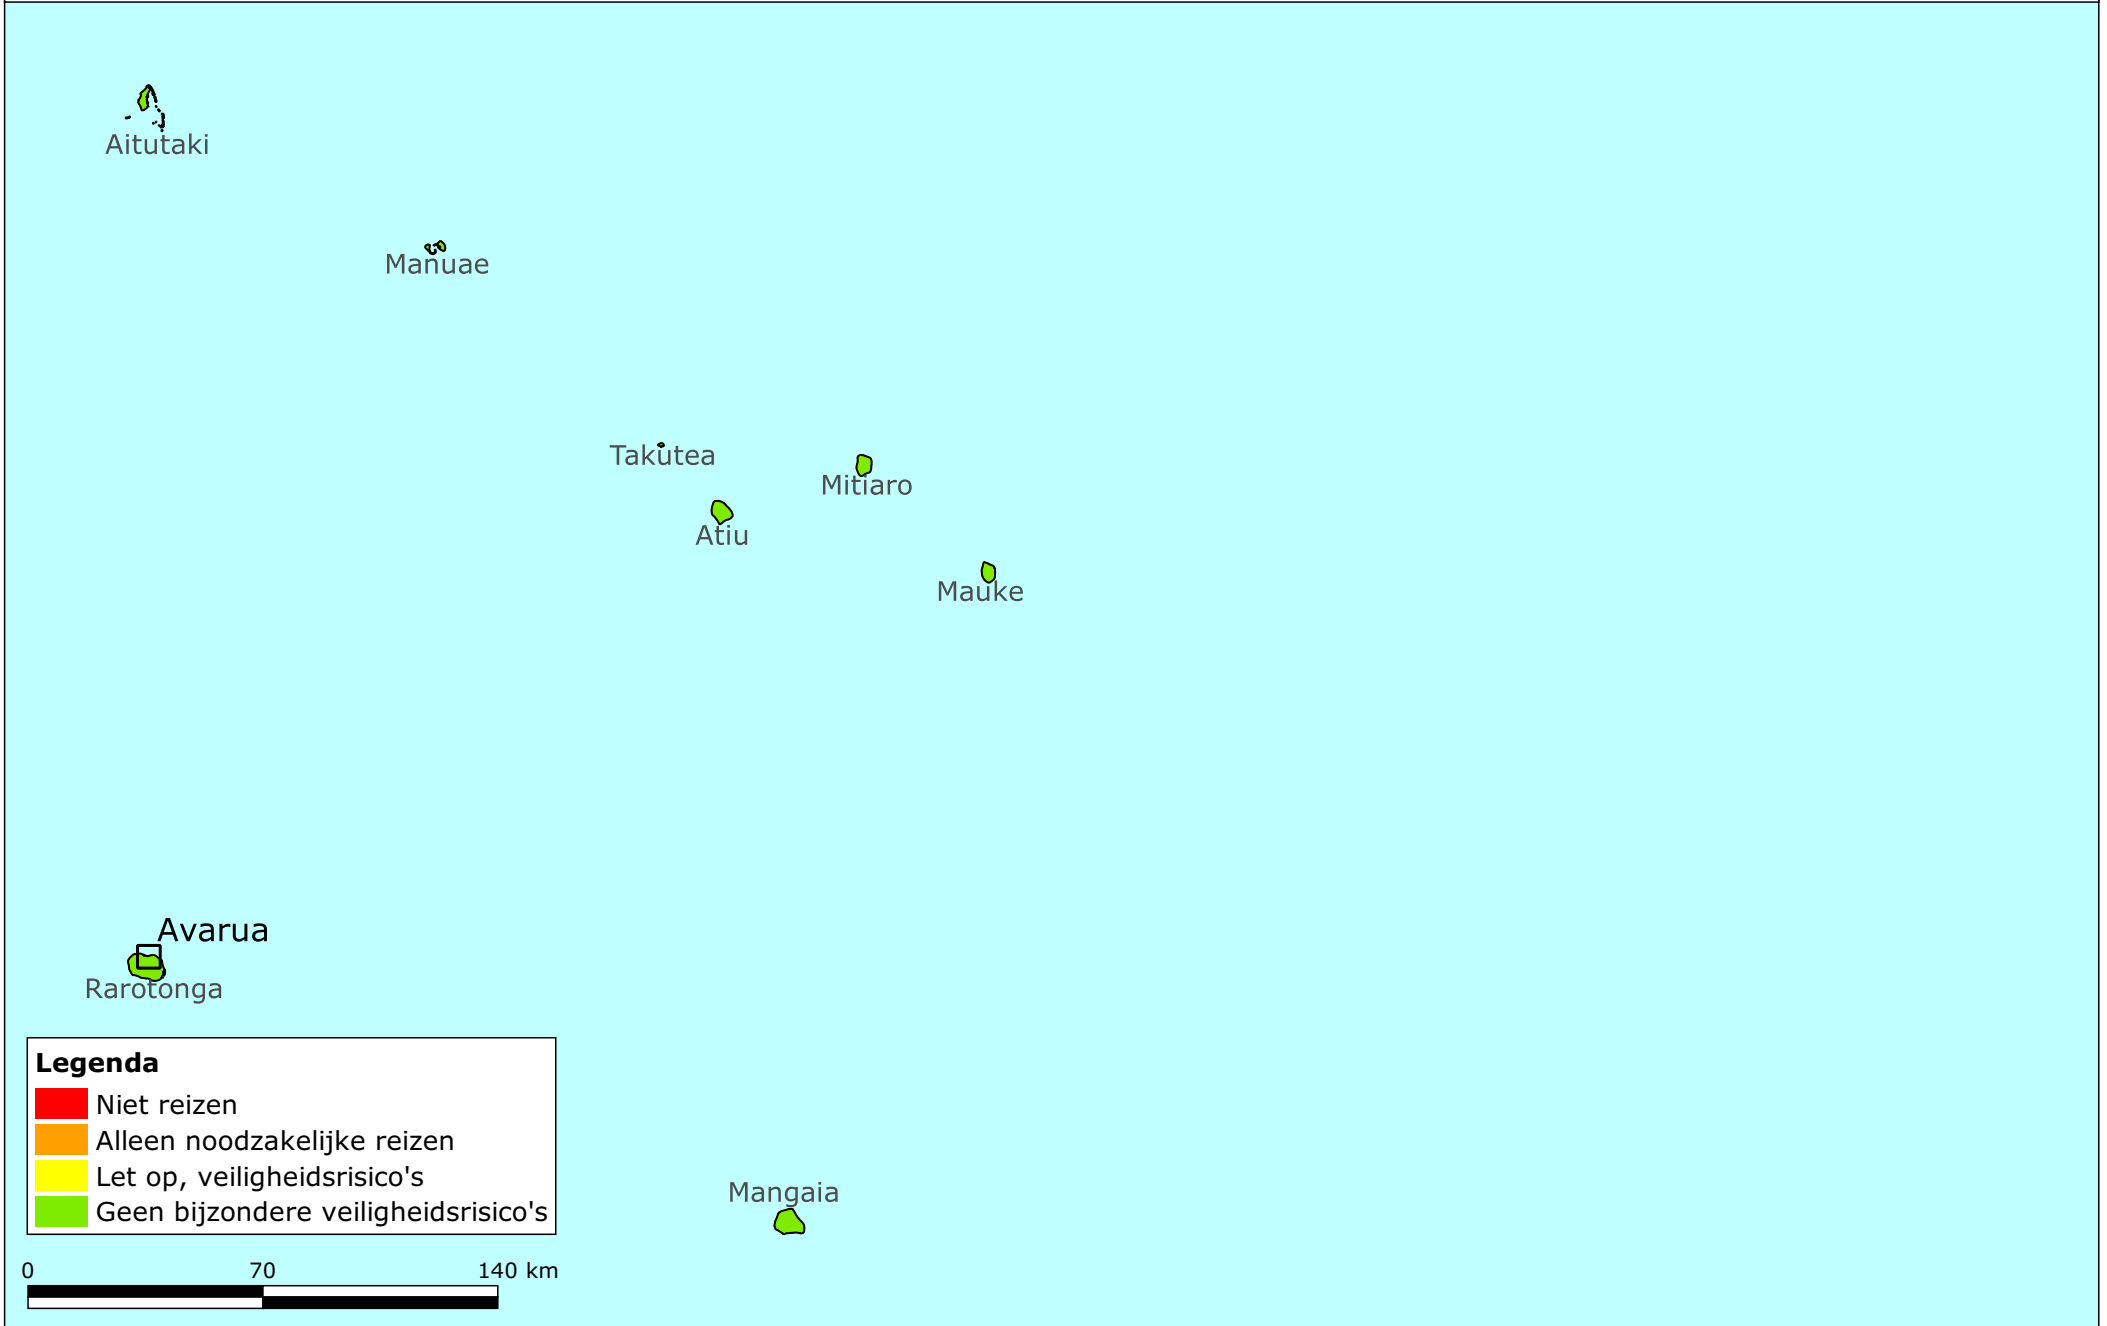

Cookeilanden

Legenda

- Niet reizen
- Alleen noodzakelijke reizen
- Let op, veiligheidsrisico's
- Geen bijzondere veiligheidsrisico's

0 70 140 km