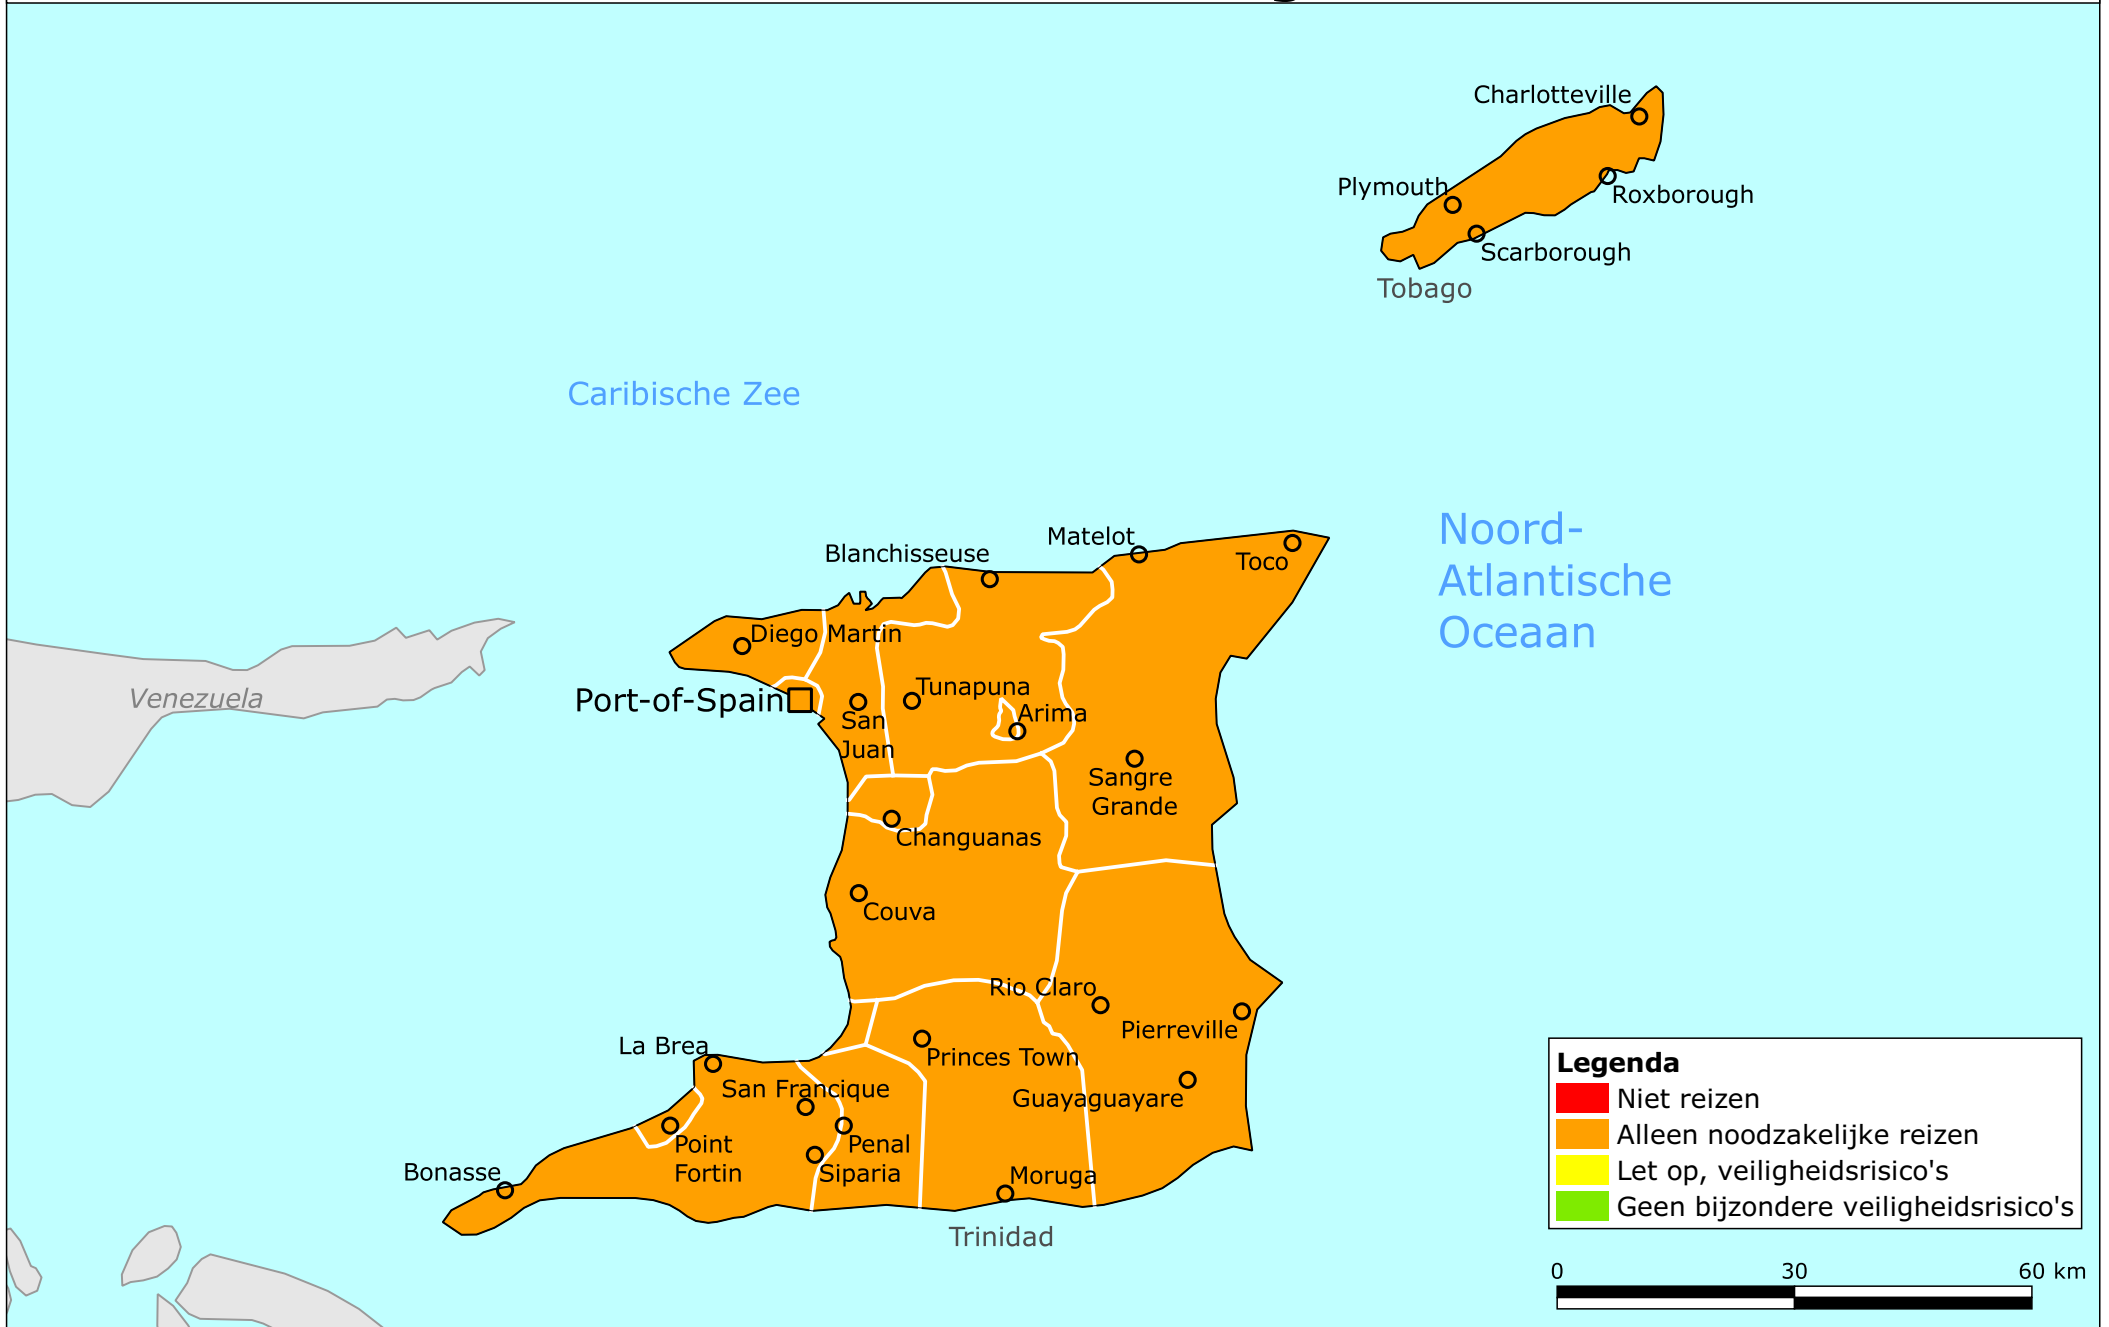

Trinidad en Tobago

Legenda

- Niet reizen
- Alleen noodzakelijke reizen
- Let op, veiligheidsrisico's
- Geen bijzondere veiligheidsrisico's

17-3-2020 Bron: Natural Earth en Openstreetmap. Bij het maken van de kaart is zoveel mogelijk informatie van de Cartografische afdeling van de Verenigde Naties gebruikt. De grenzen, namen en tekens op deze kaart impliceren op geen enkele wijze formele acceptatie of erkenning daarvan door het Koninkrijk der Nederlanden.