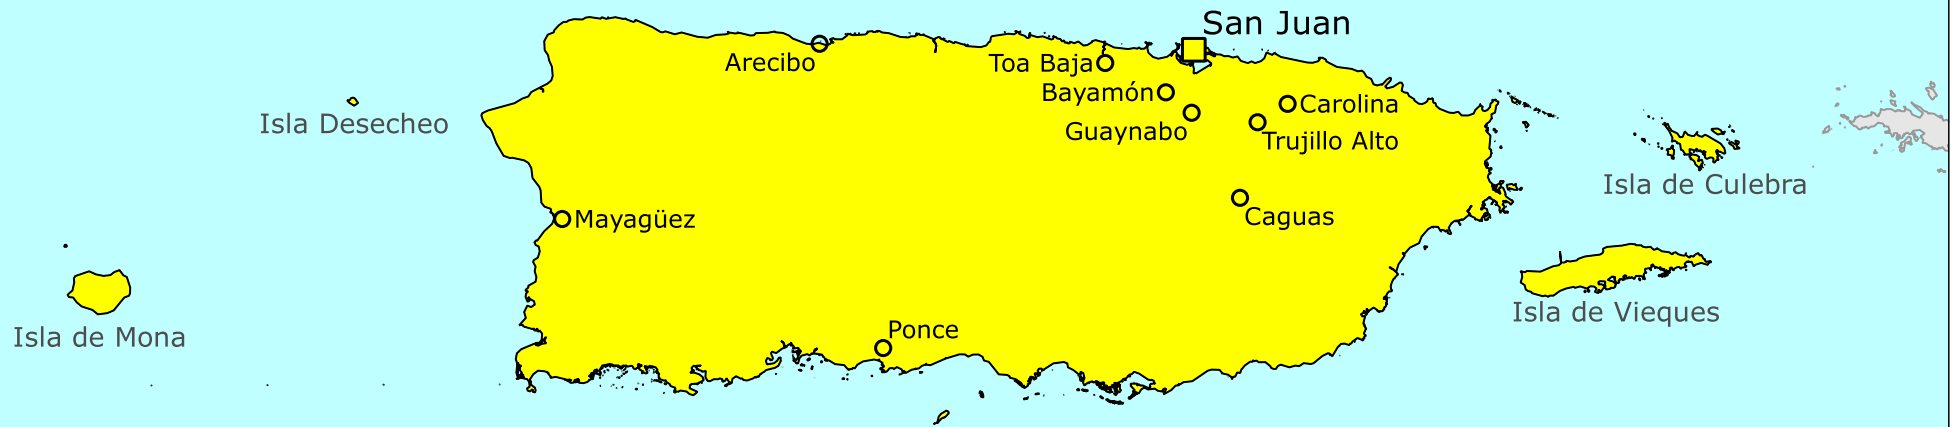

Puerto Rico

Noord-Atlantische Oceaan

Legenda

- Niet reizen
- Alleen noodzakelijke reizen
- Let op, veiligheidsrisico's
- Geen bijzondere veiligheidsrisico's

0 40 80 km