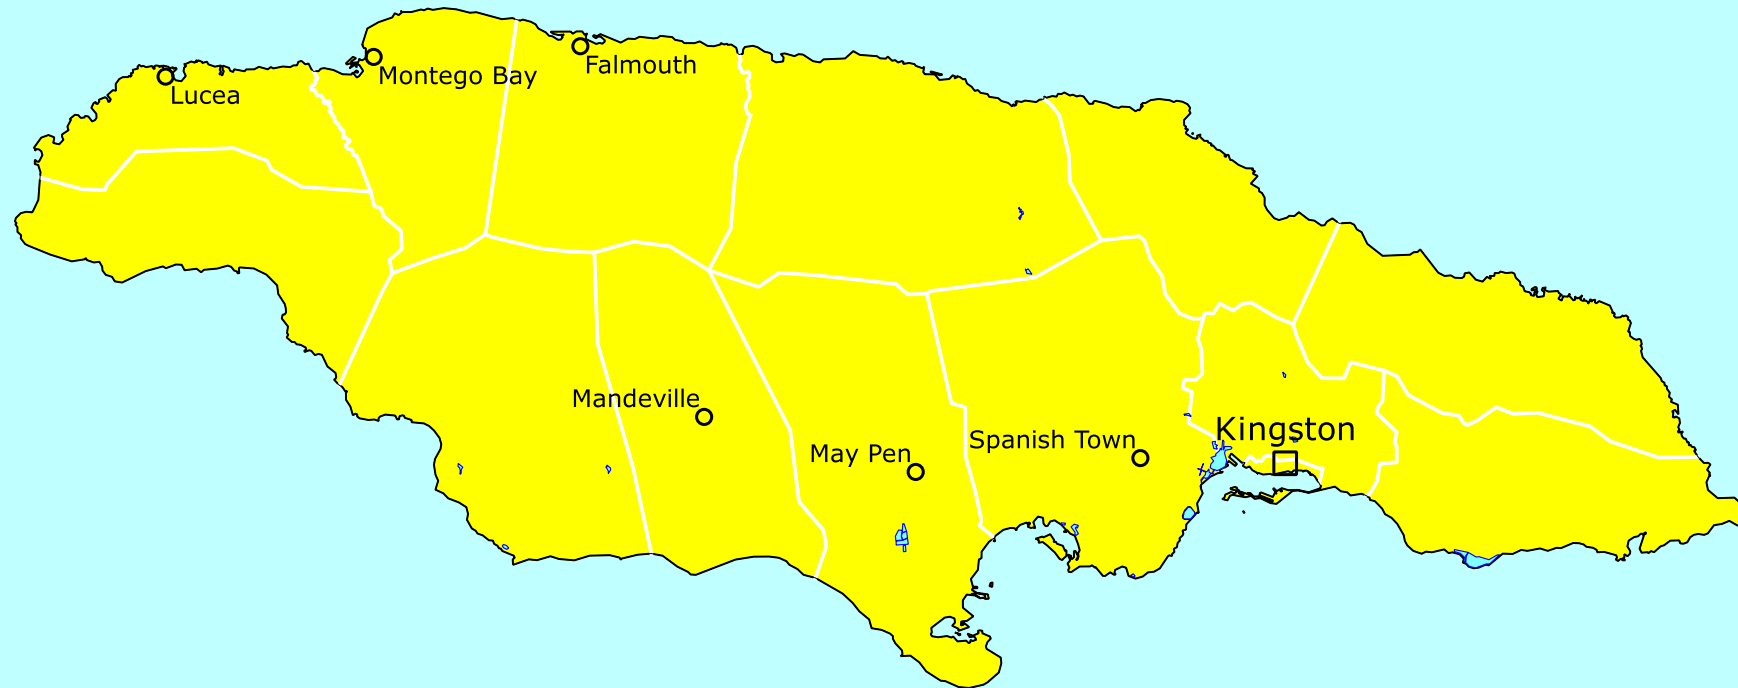

# Jamaica

Caribische Zee

Caribische Zee

## Legenda

- Niet reizen
- Alleen noodzakelijke reizen
- Let op, veiligheidsrisico's
- Geen bijzondere veiligheidsrisico's

0 30 60 km