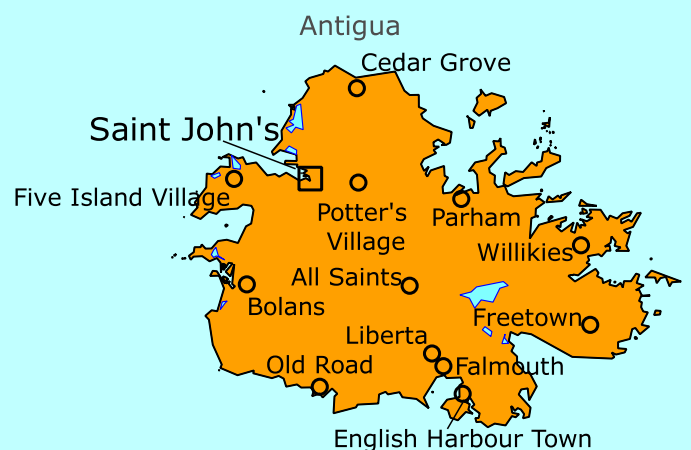

# Antigua en Barbuda

## Legenda

- Niet reizen
- Alleen noodzakelijke reizen
- Let op, veiligheidsrisico's
- Geen bijzondere veiligheidsrisico's

Atlantische  
Oceaan

Caribische Zee

 Redonda

0 10 20 km