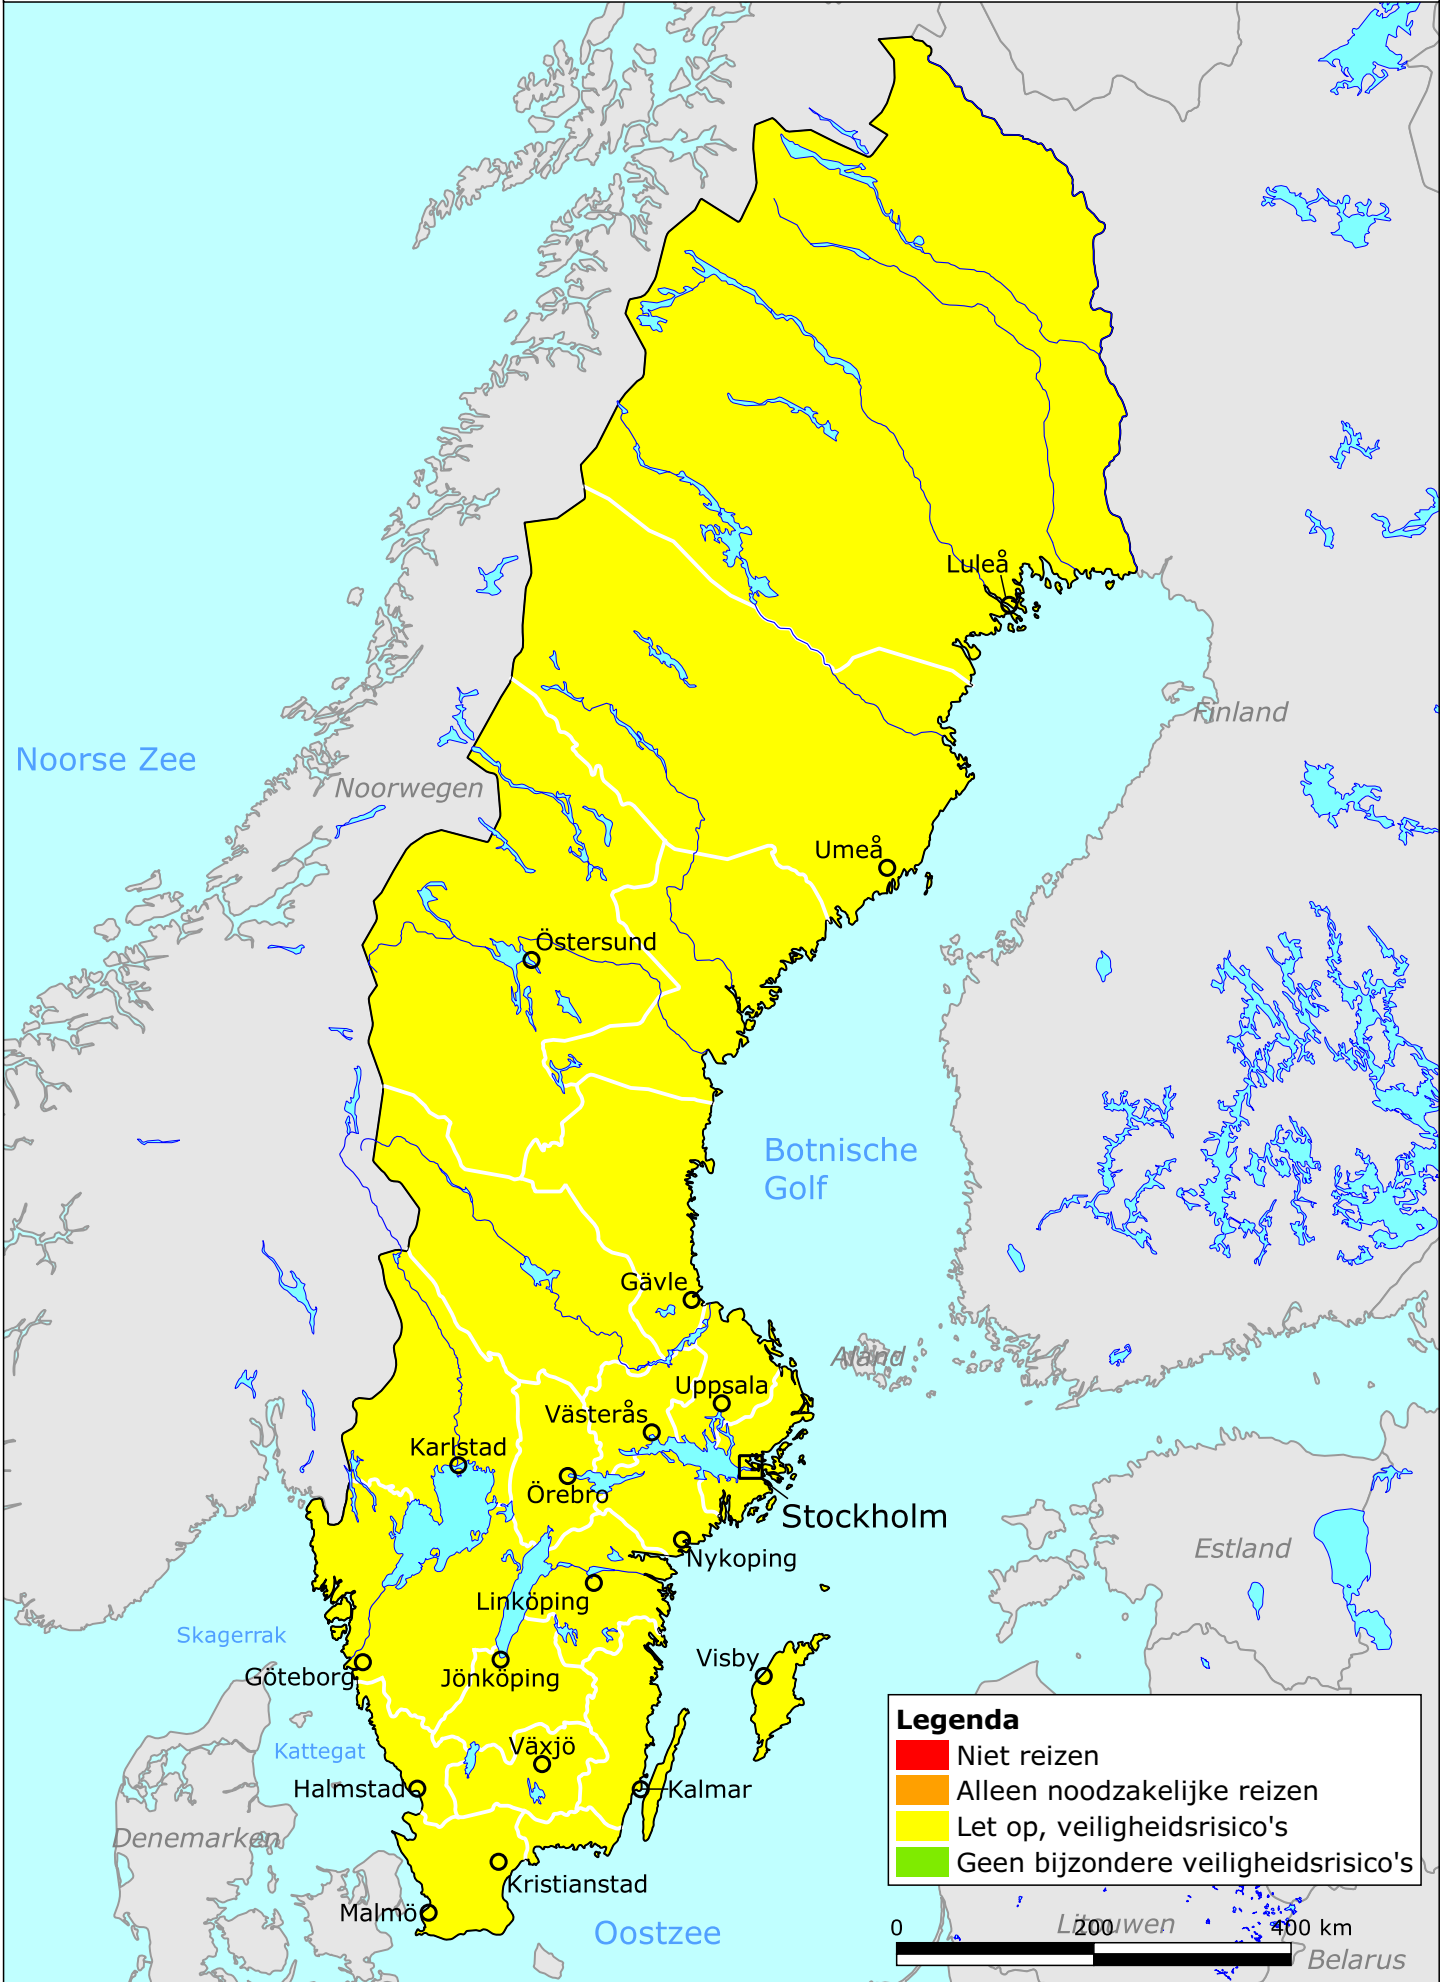

# Zweden

1-9-2020 Bron: Natural Earth en Openstreetmap. Bij het maken van de kaart is zoveel mogelijk informatie van de Cartografische afdeling van de Verenigde Naties gebruikt. De grenzen, namen en tekens op deze kaart impliceren op geen enkele wijze formele acceptatie of erkenning daarvan door het Koninkrijk der Nederlanden.