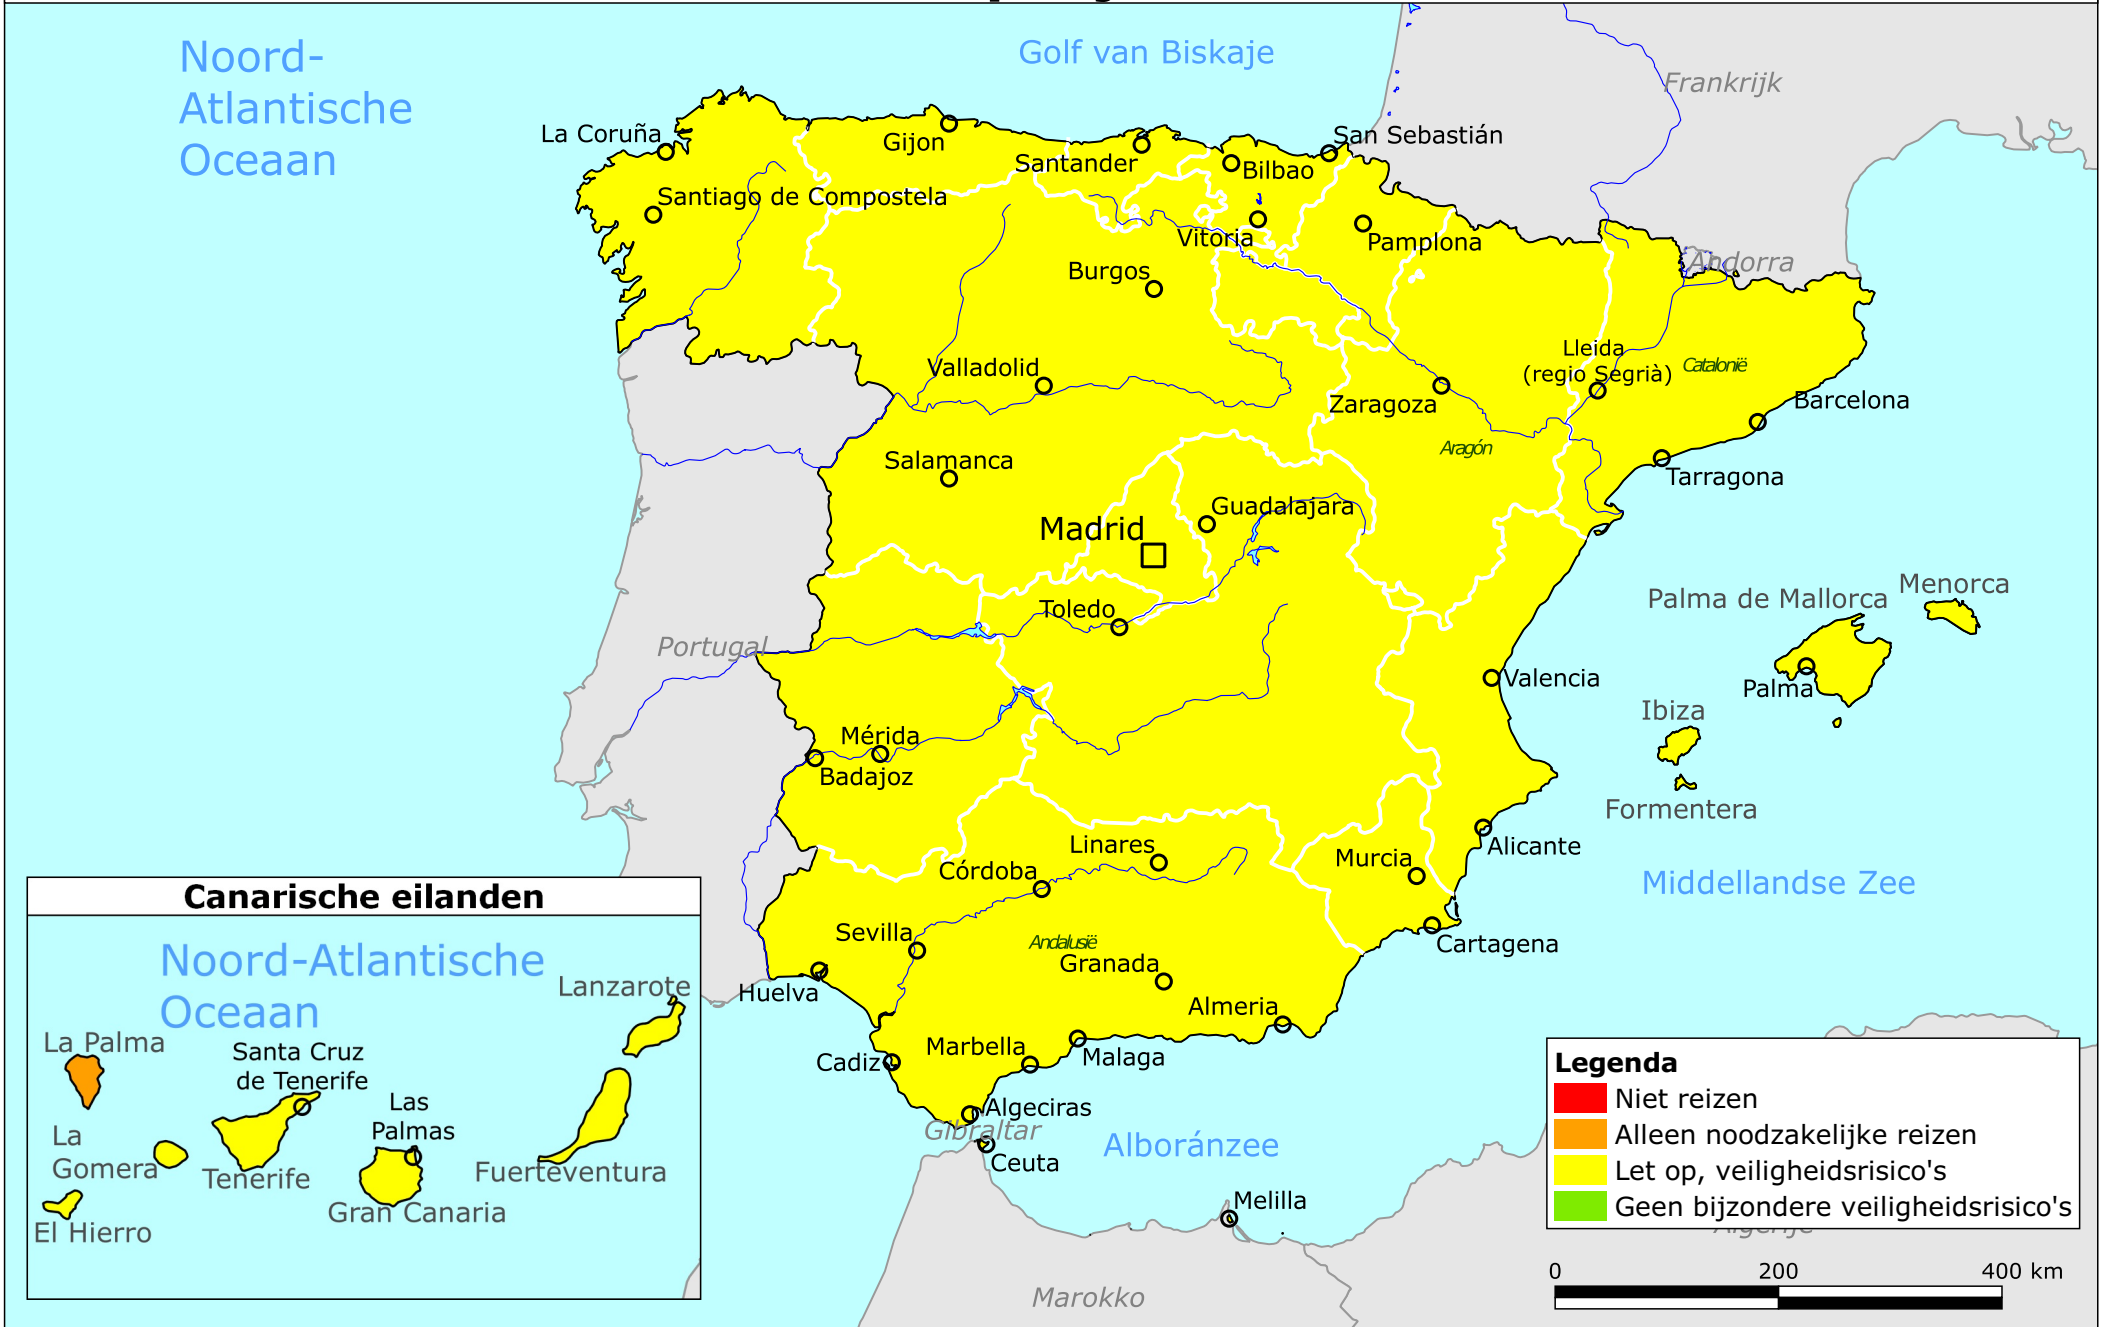

Spanje

29-9-2021 Bron: Natural Earth en Openstreetmap. Bij het maken van de kaart is zoveel mogelijk informatie van de Cartografische afdeling van de Verenigde Naties gebruikt. De grenzen, namen en tekens op deze kaart impliceren op geen enkele wijze formele acceptatie of erkenning daarvan door het Koninkrijk der Nederlanden.