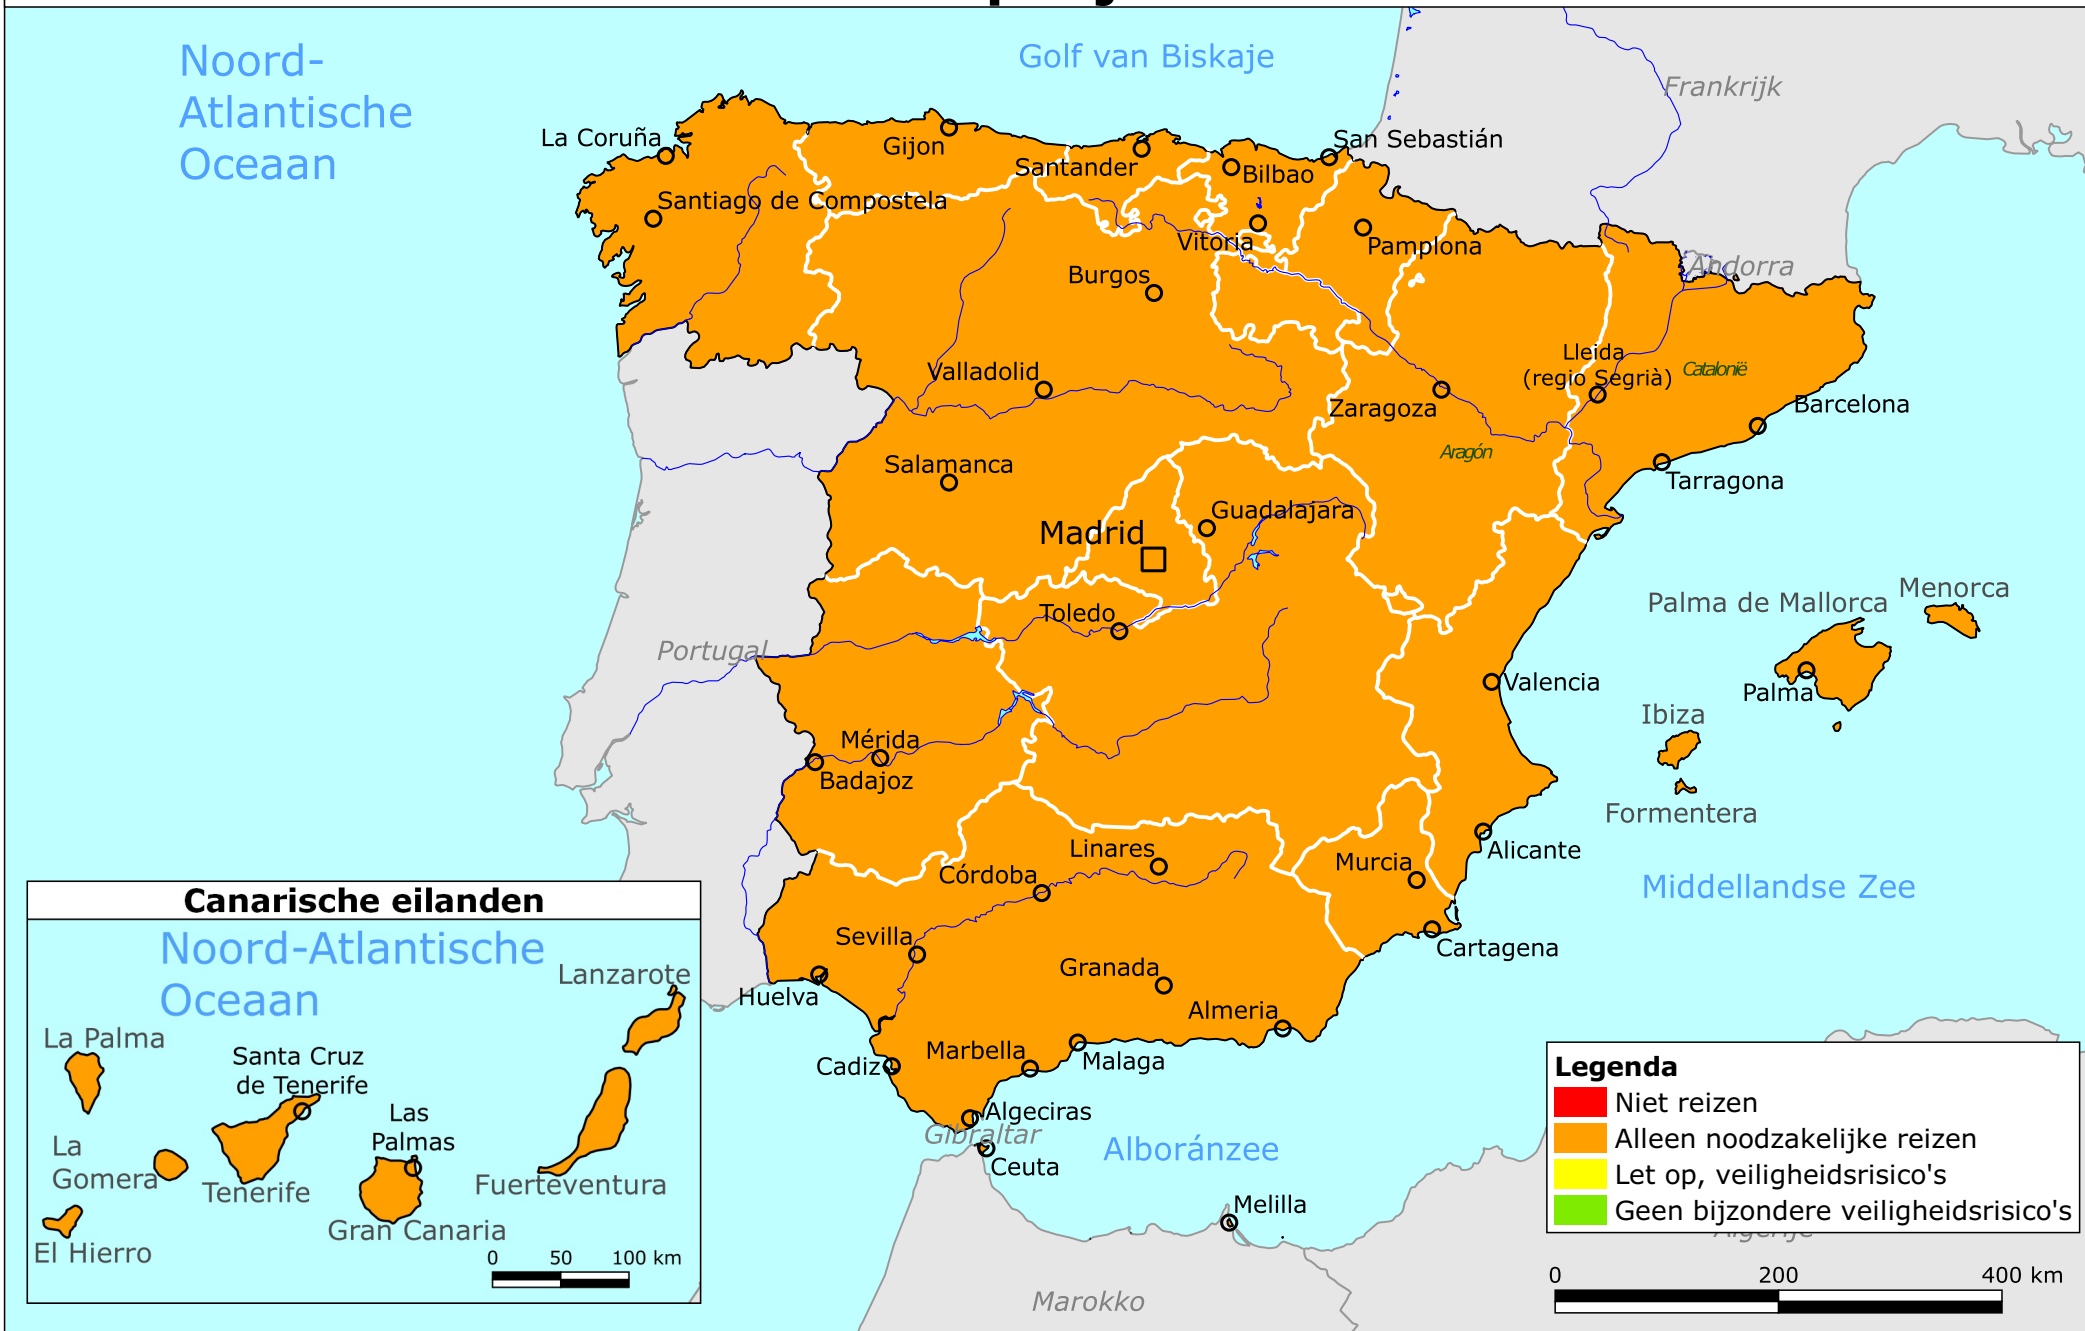

Spanje

25-8-2020 Bron: Natural Earth en Openstreetmap. Bij het maken van de kaart is zoveel mogelijk informatie van de Cartografische afdeling van de Verenigde Naties gebruikt. De grenzen, namen en tekens op deze kaart impliceren op geen enkele wijze formele acceptatie of erkenning daarvan door het Koninkrijk der Nederlanden.