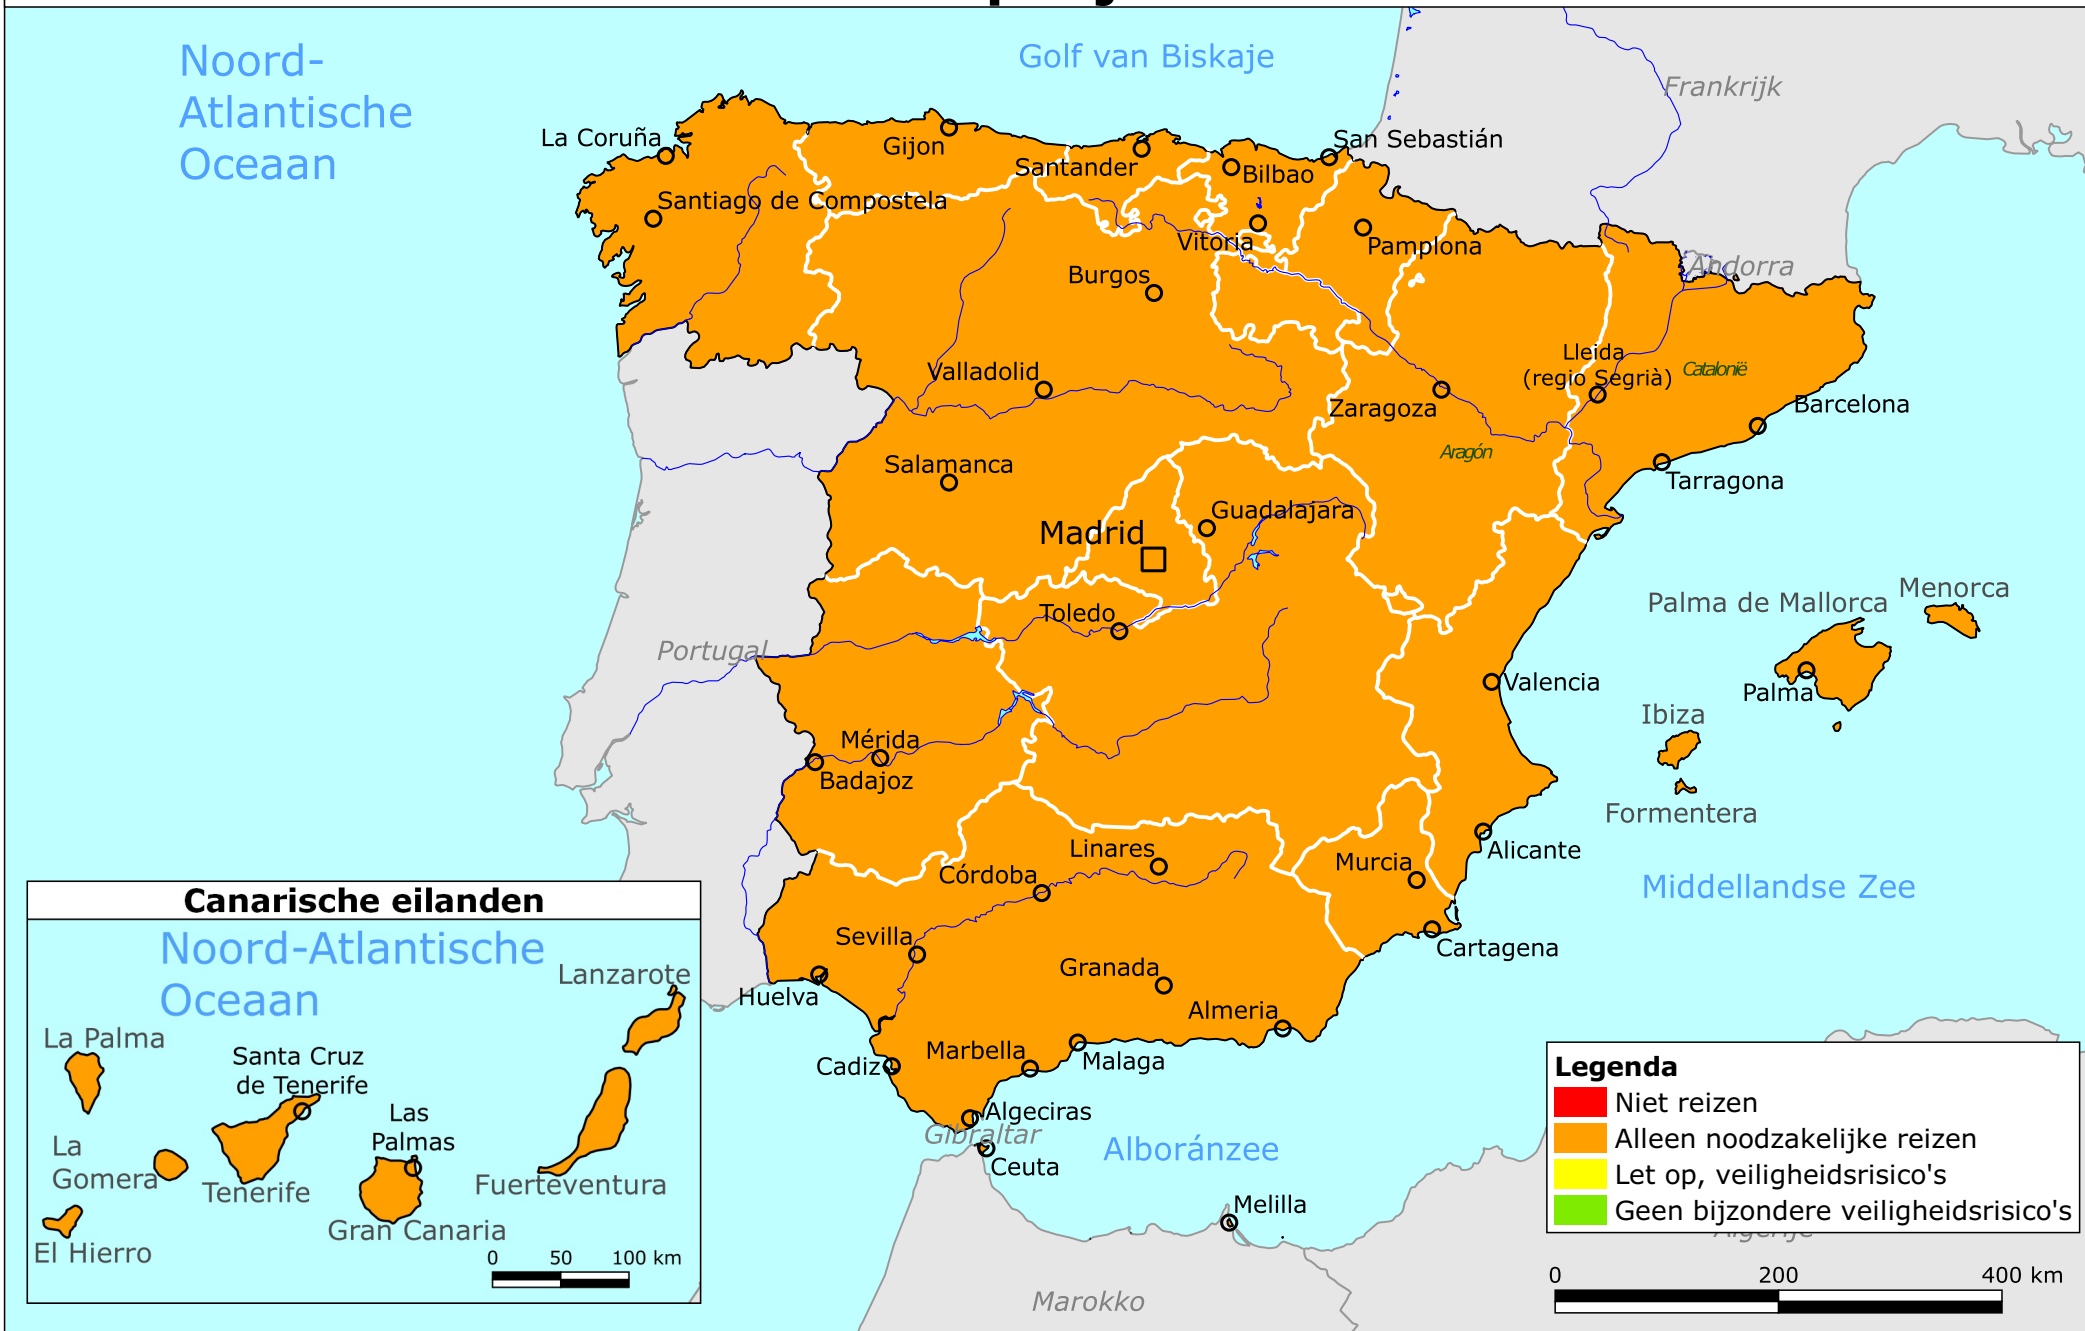

Spanje

16-12-2020 Bron: Natural Earth en Openstreetmap. Bij het maken van de kaart is zoveel mogelijk informatie van de Cartografische afdeling van de Verenigde Naties gebruikt. De grenzen, namen en tekens op deze kaart impliceren op geen enkele wijze formele acceptatie of erkenning daarvan door het Koninkrijk der Nederlanden.