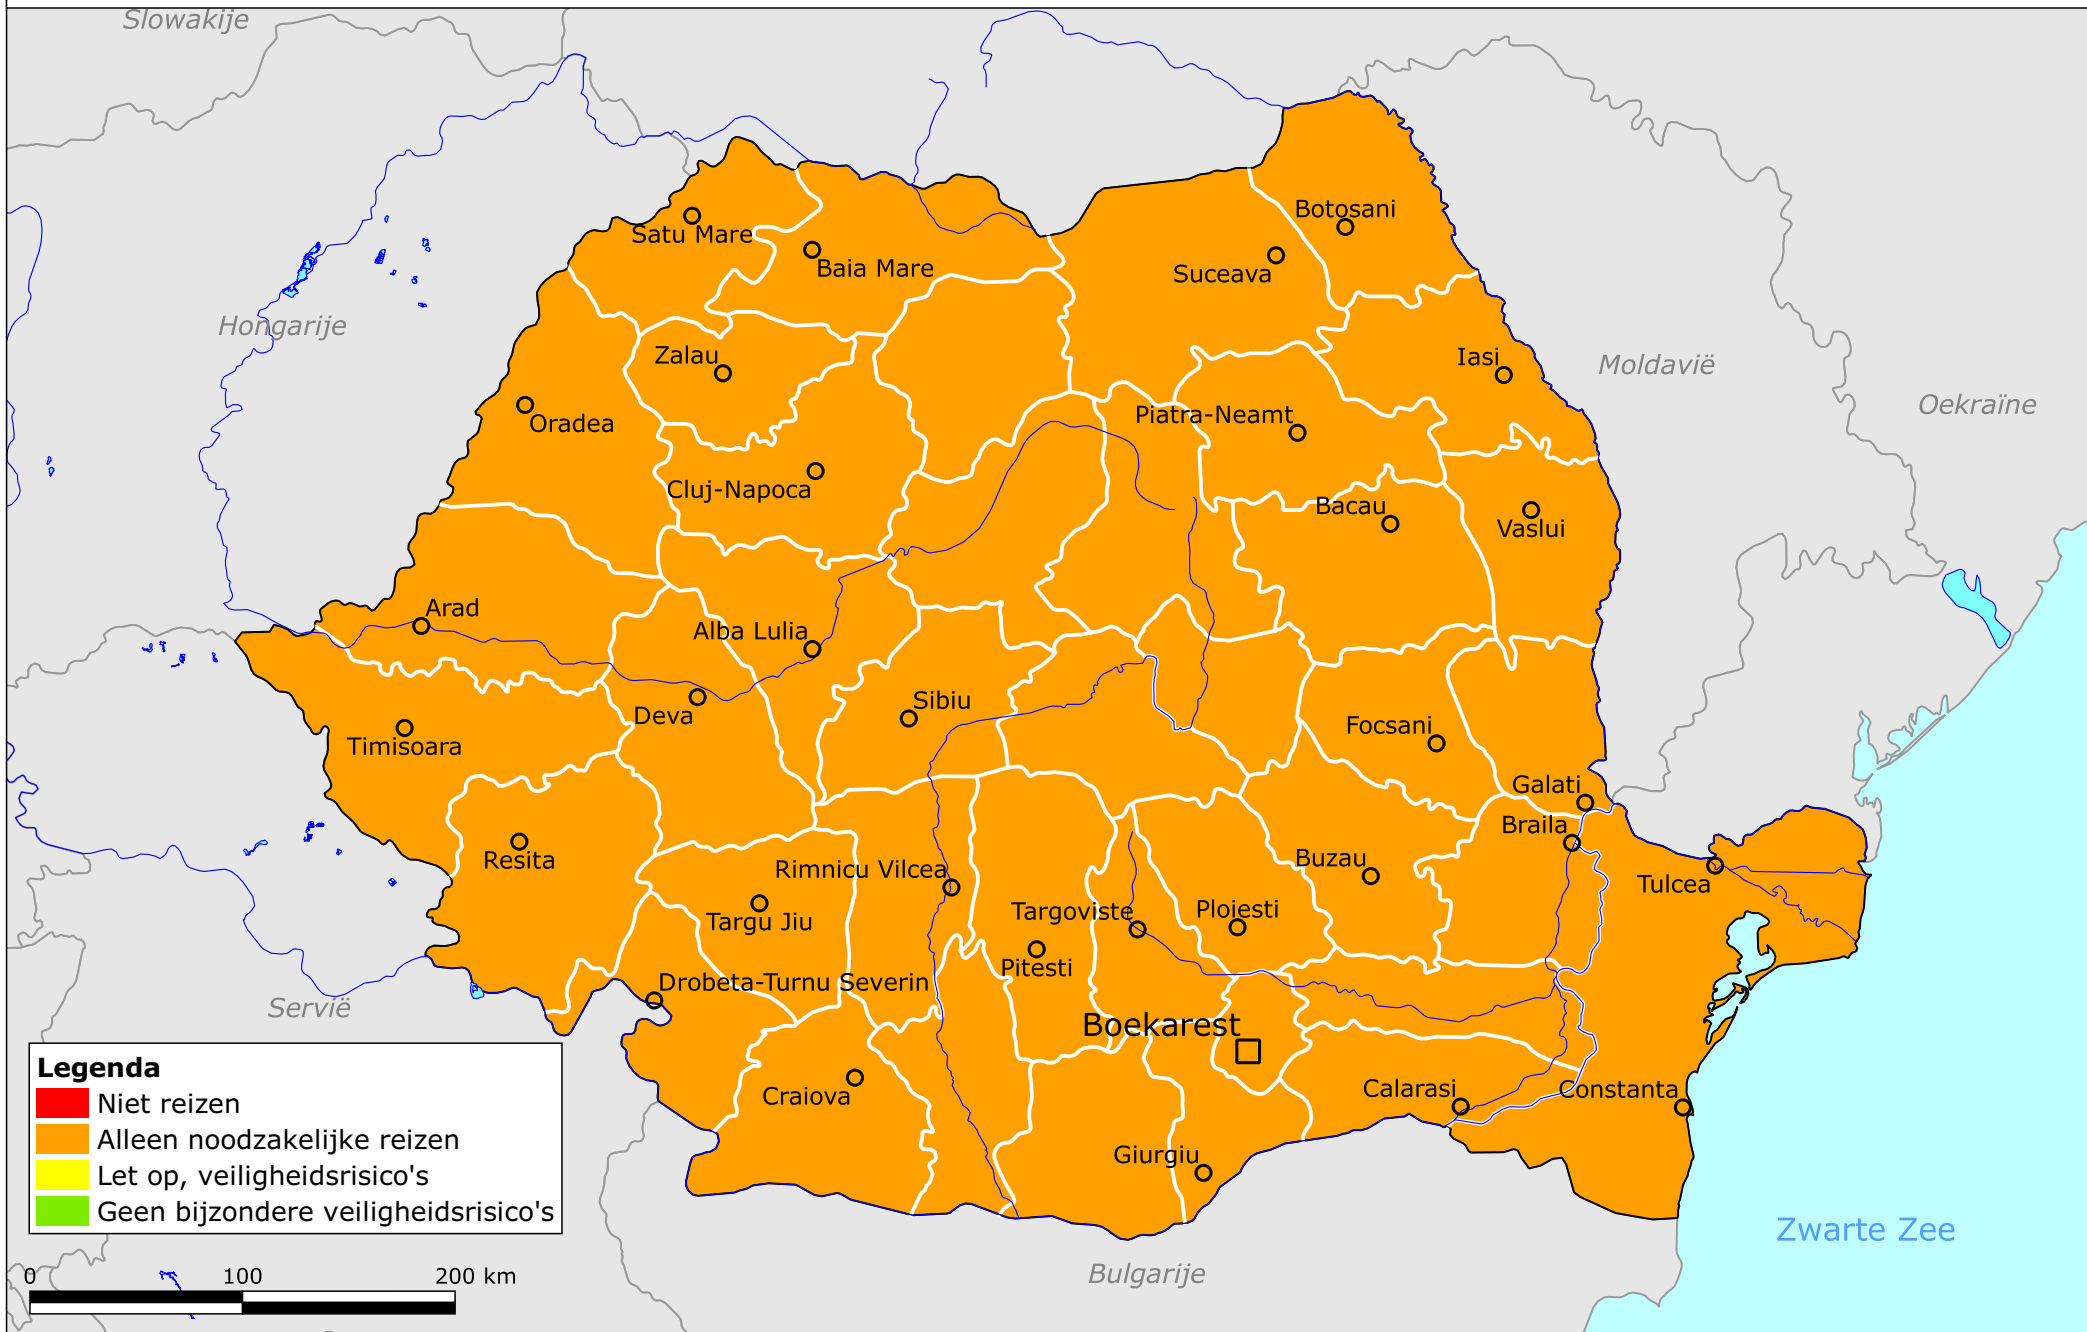

Roemenië

Legenda

- Niet reizen
- Alleen noodzakelijke reizen
- Let op, veiligheidsrisico's
- Geen bijzondere veiligheidsrisico's

17-3-2020 Bron: Natural Earth en Openstreetmap. Bij het maken van de kaart is zoveel mogelijk informatie van de Cartografische afdeling van de Verenigde Naties gebruikt. De grenzen, namen en tekens op deze kaart impliceren op geen enkele wijze formele acceptatie of erkenning daarvan door het Koninkrijk der Nederlanden.