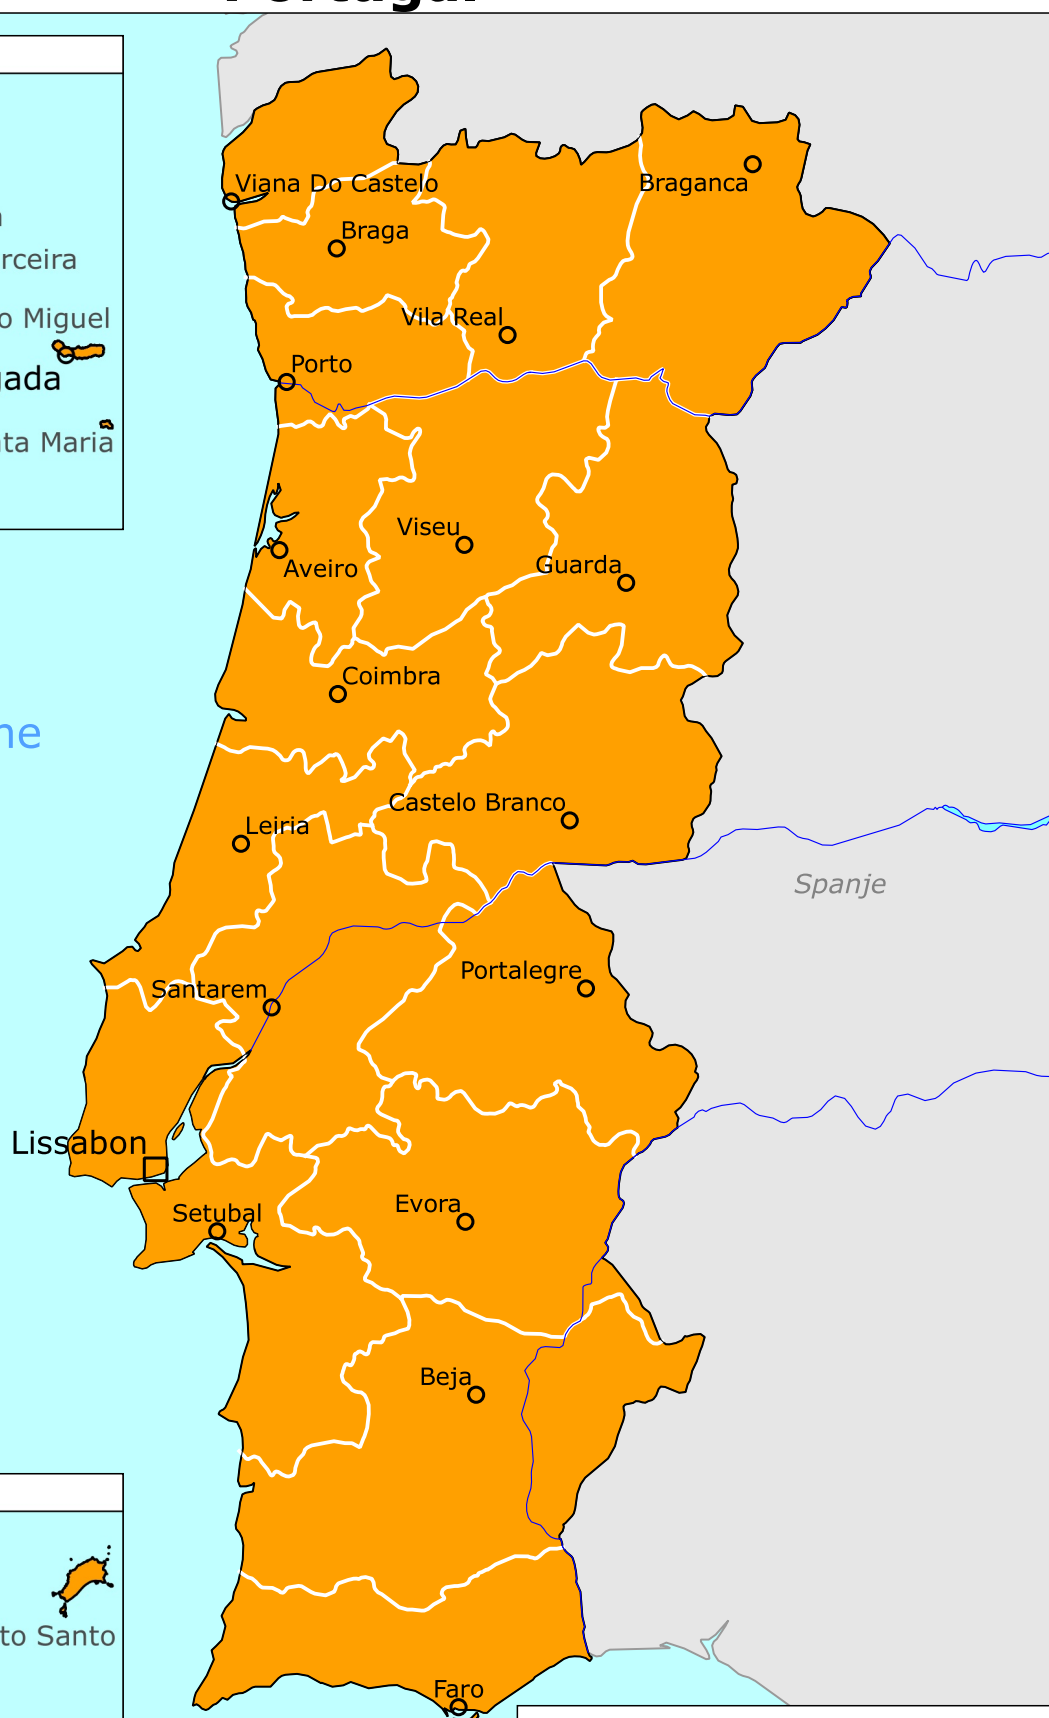

# Portugal

## Azoren

Noord-Atlantische Oceaan

## Madeira

### Legenda

- Niet reizen
- Alleen noodzakelijke reizen
- Let op, veiligheidsrisico's
- Geen bijzondere veiligheidsrisico's

0 80 160 km