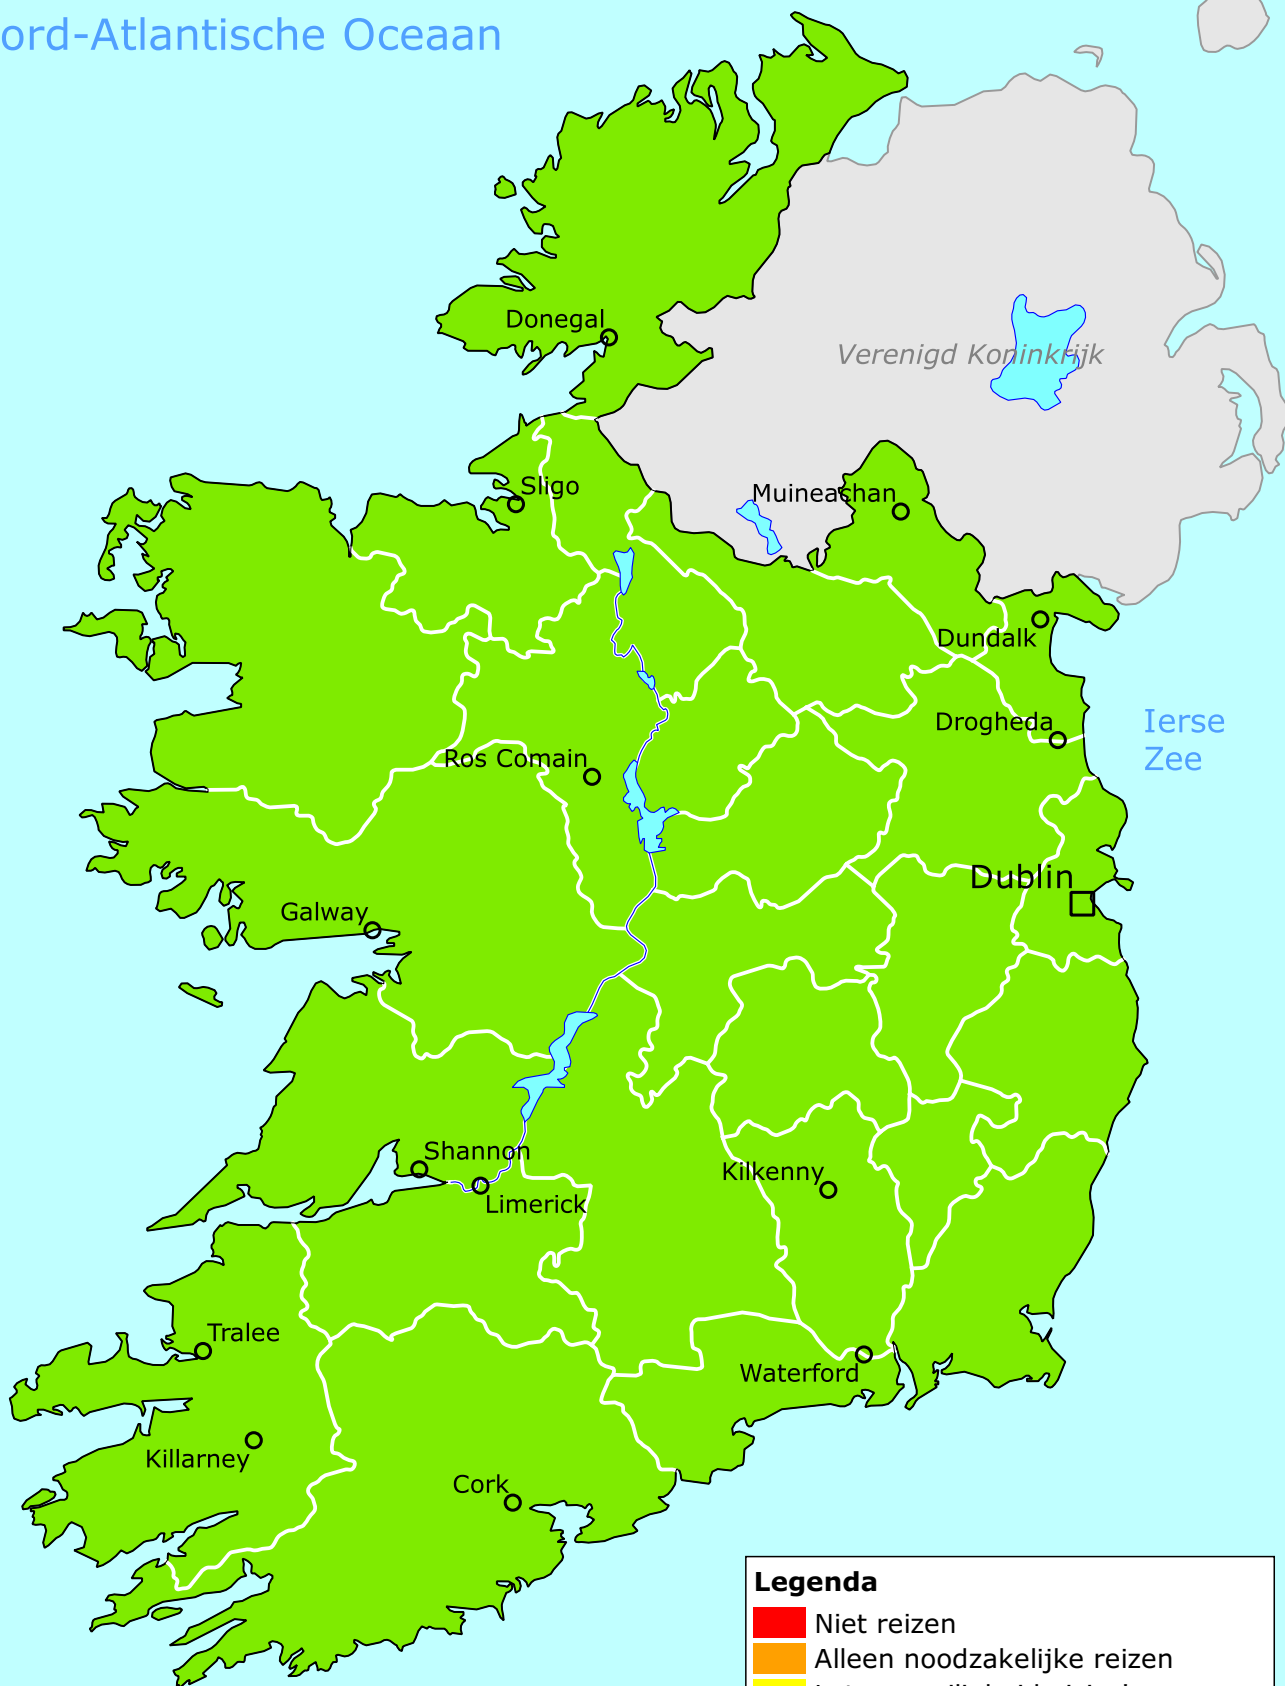

# Ierland

Noord-Atlantische Oceaan

## Legenda

- Niet reizen
- Alleen noodzakelijke reizen
- Let op, veiligheidsrisico's
- Geen bijzondere veiligheidsrisico's

0 60 120 km