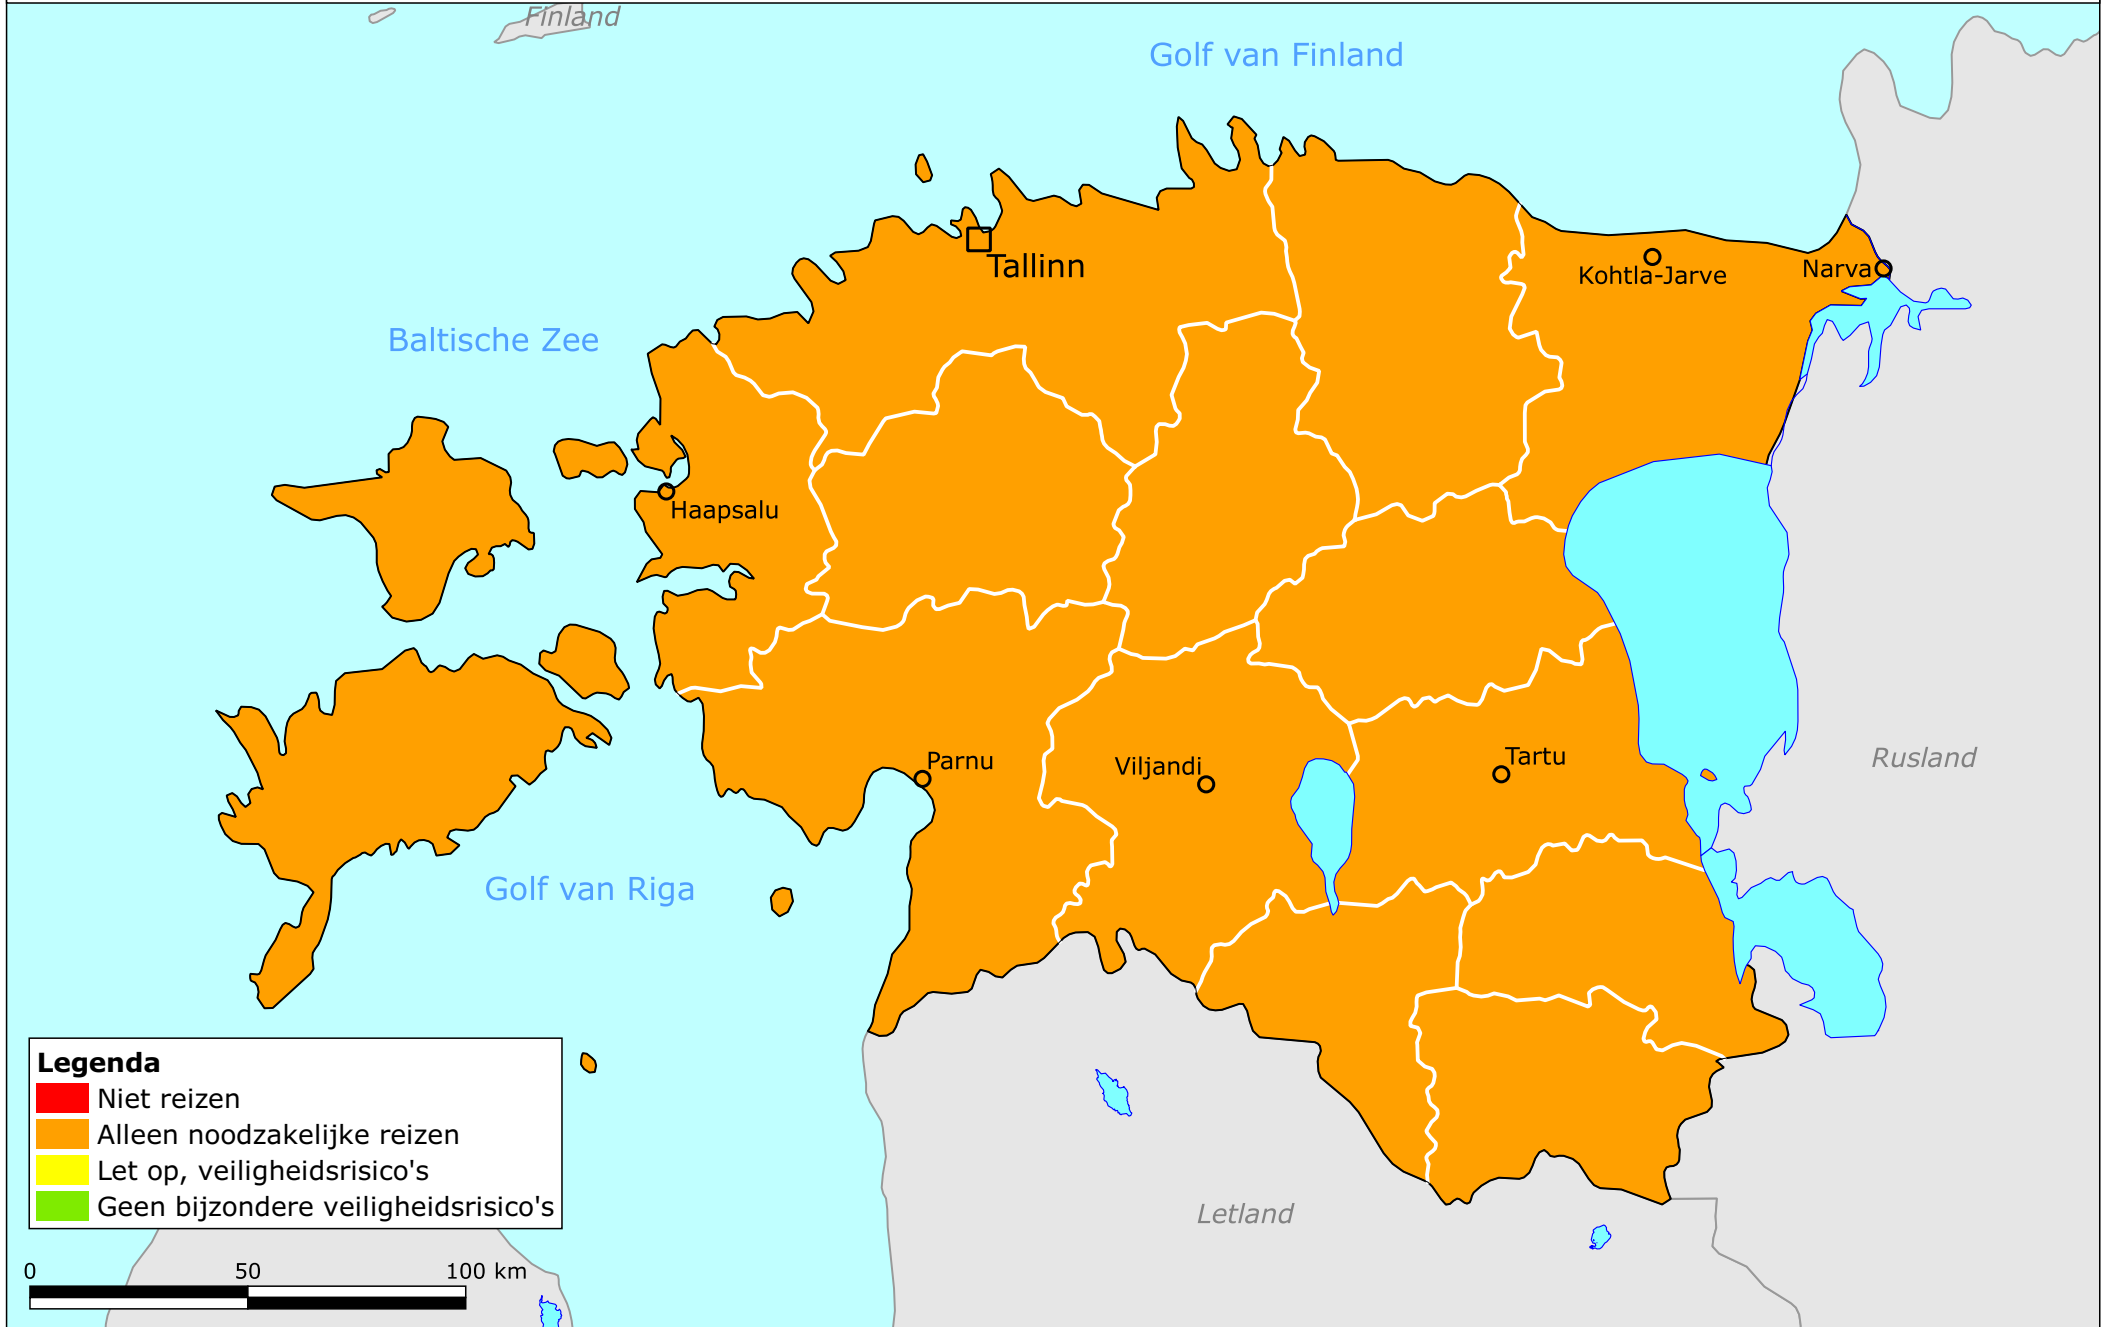

# Estland

## Legenda

- Niet reizen
- Alleen noodzakelijke reizen
- Let op, veiligheidsrisico's
- Geen bijzondere veiligheidsrisico's

0 50 100 km