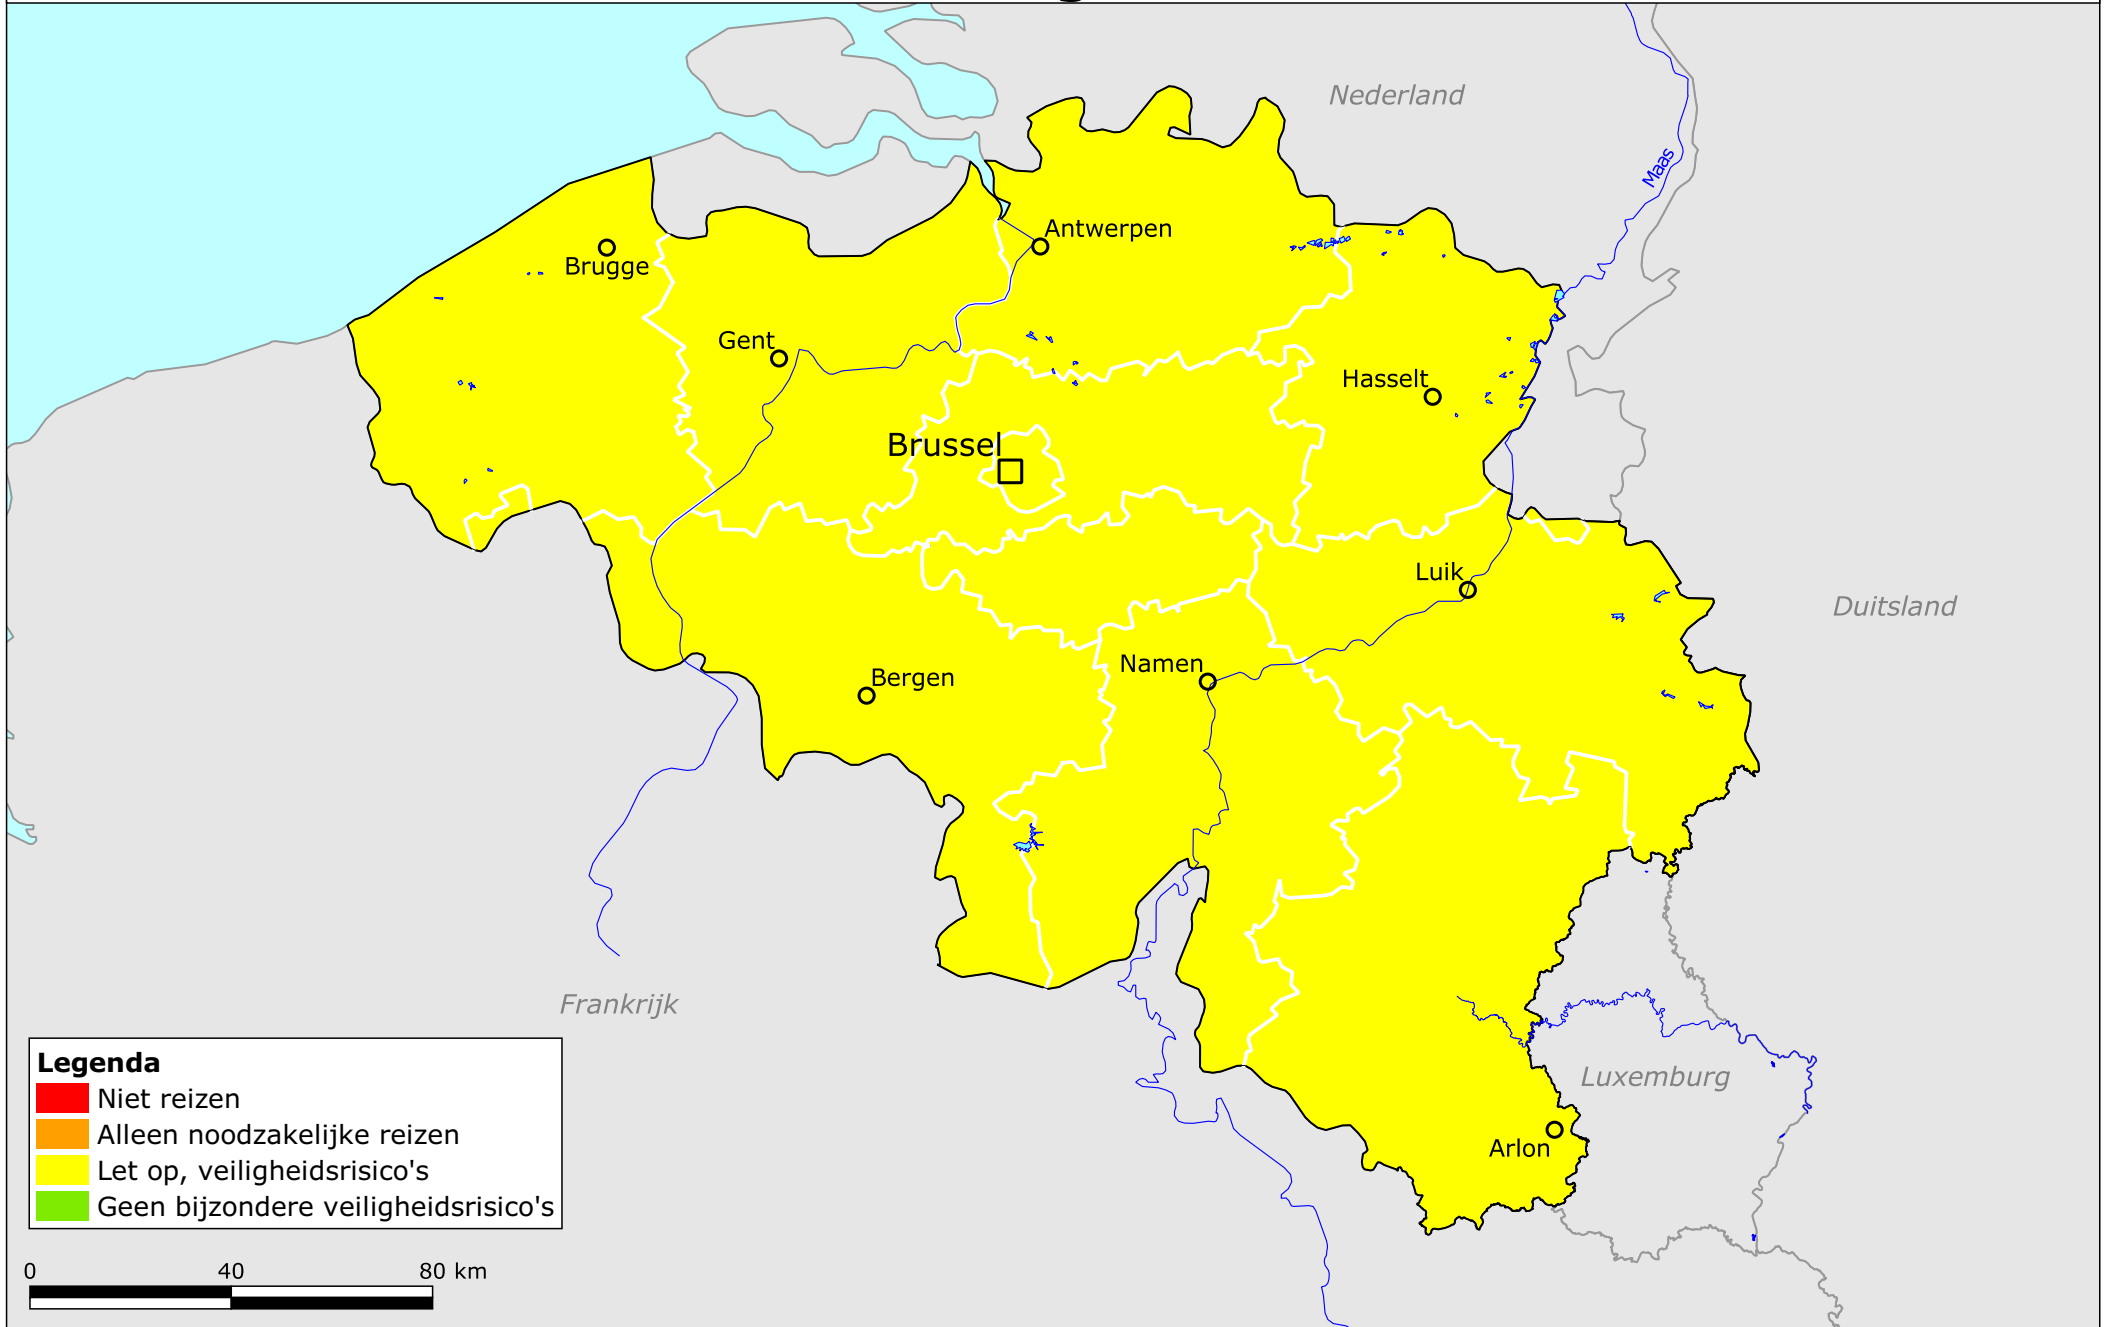

België

Legenda

- Niet reizen
- Alleen noodzakelijke reizen
- Let op, veiligheidsrisico's
- Geen bijzondere veiligheidsrisico's

0 40 80 km