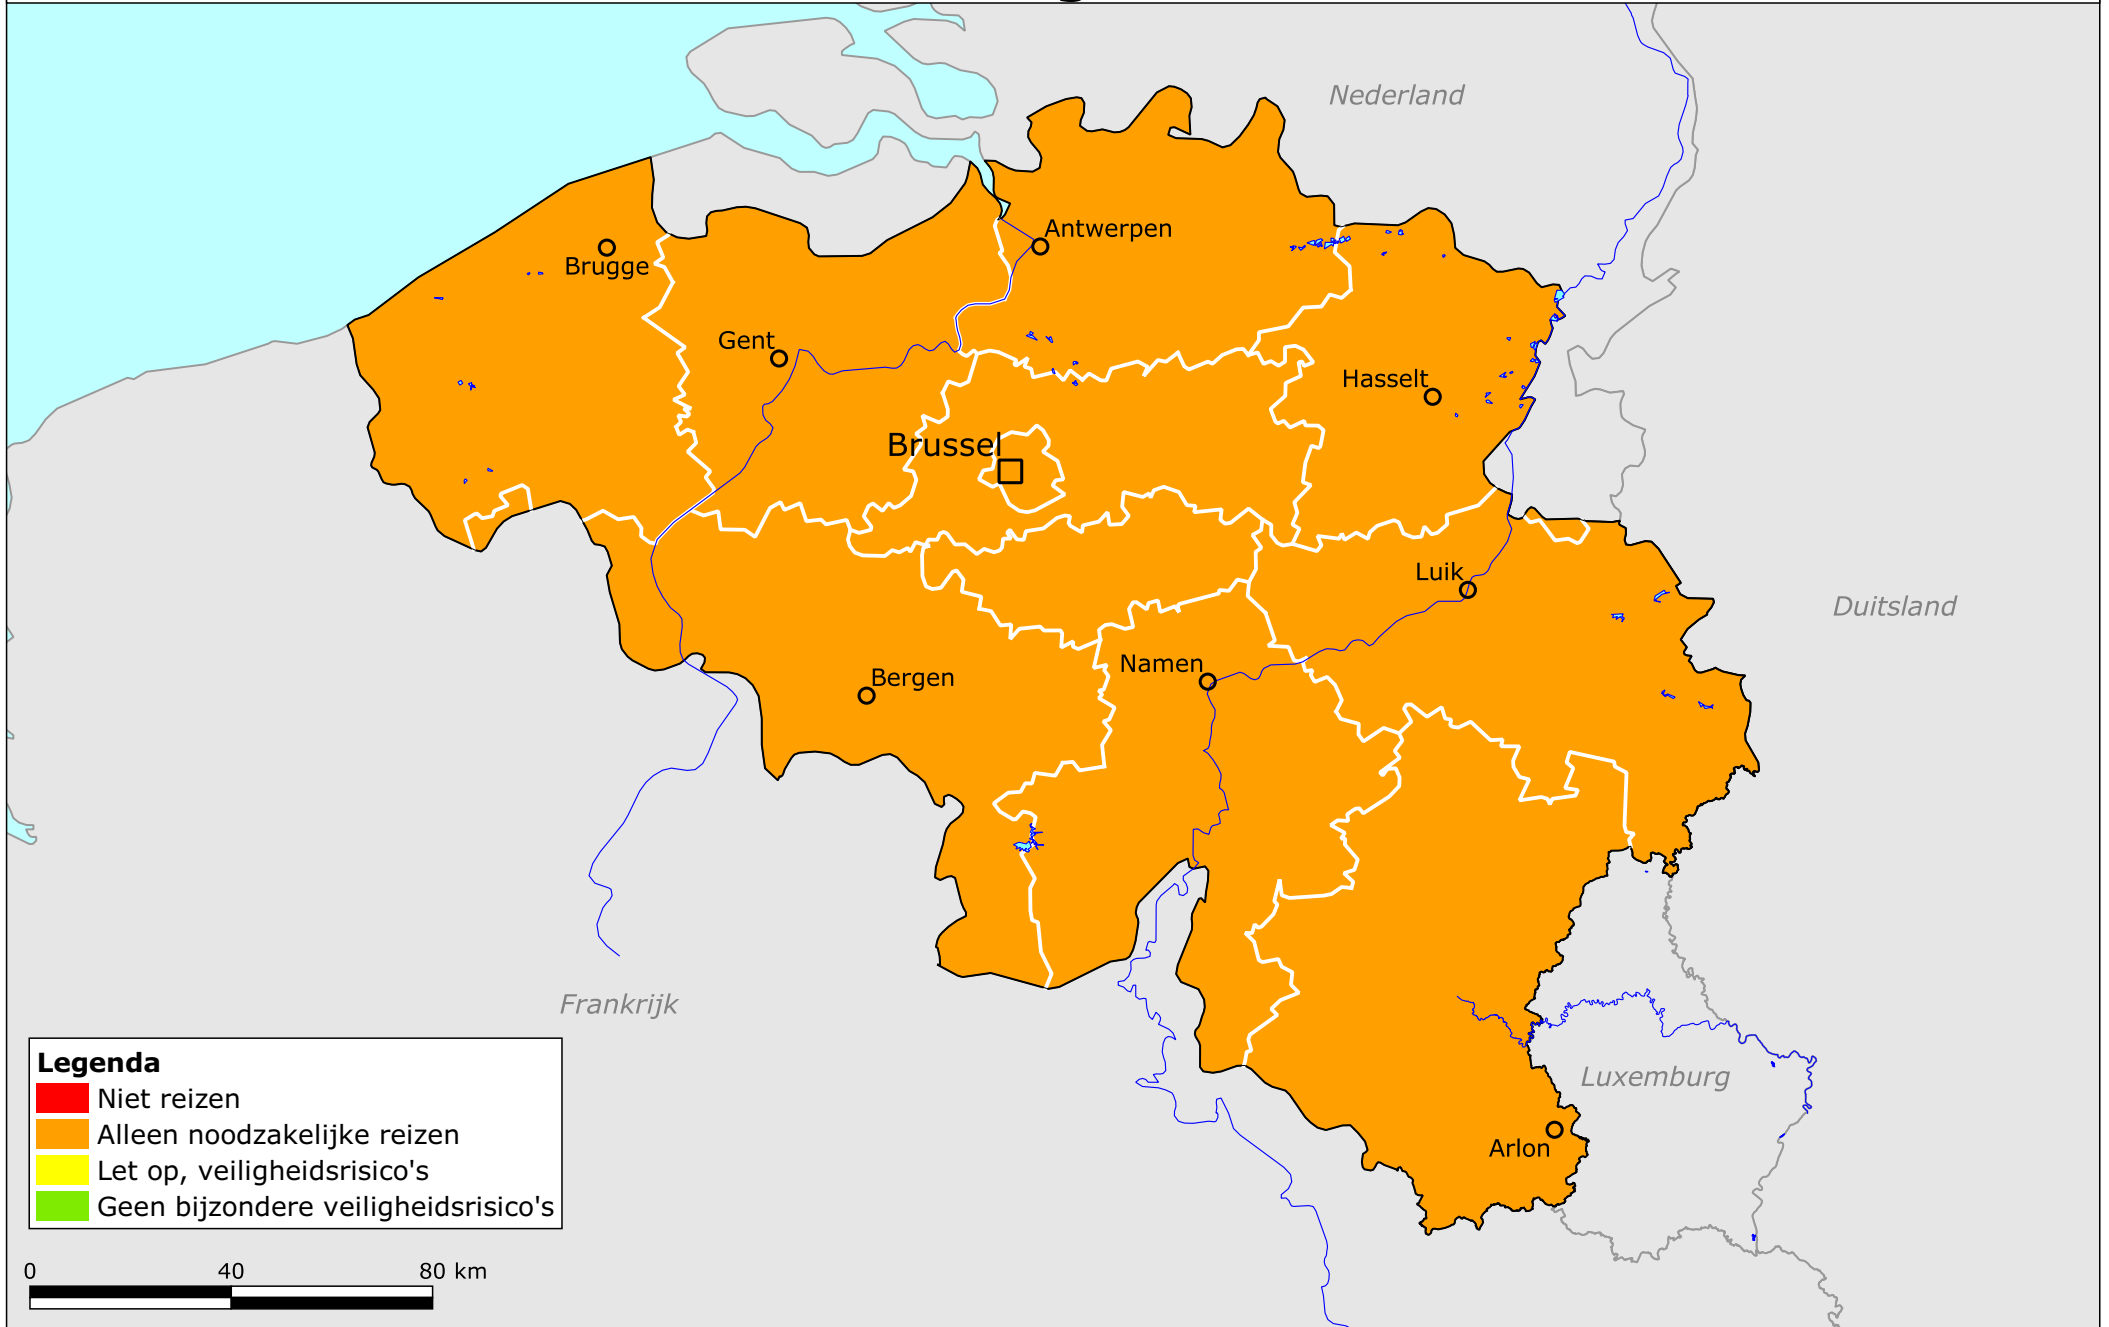

België

Legenda

- Niet reizen
- Alleen noodzakelijke reizen
- Let op, veiligheidsrisico's
- Geen bijzondere veiligheidsrisico's

0 40 80 km