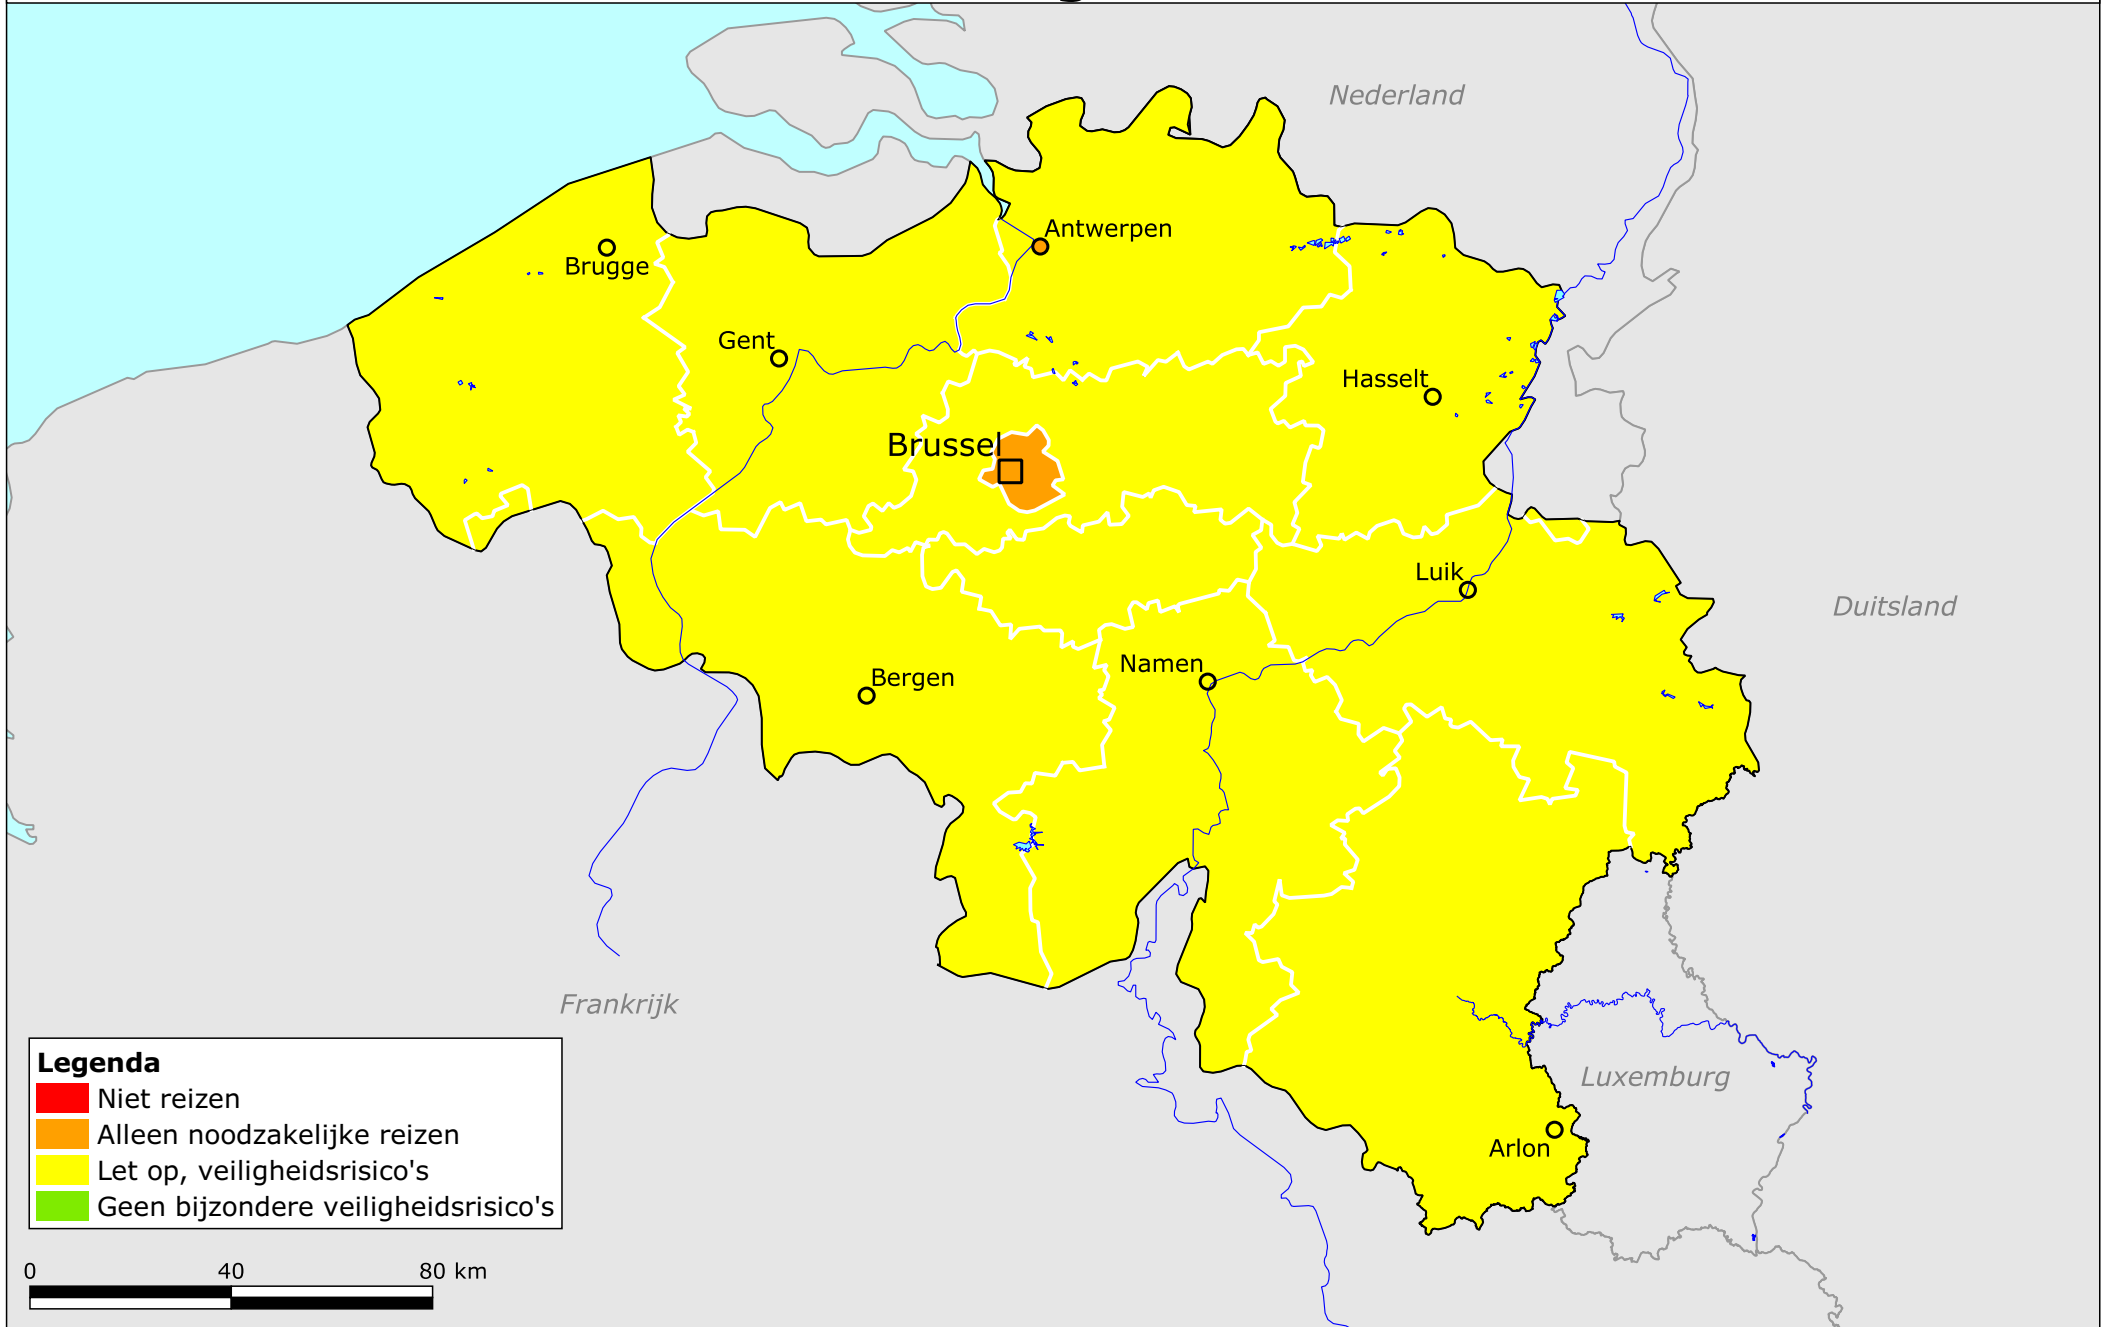

# België

## Legenda

- Niet reizen
- Alleen noodzakelijke reizen
- Let op, veiligheidsrisico's
- Geen bijzondere veiligheidsrisico's

0 40 80 km