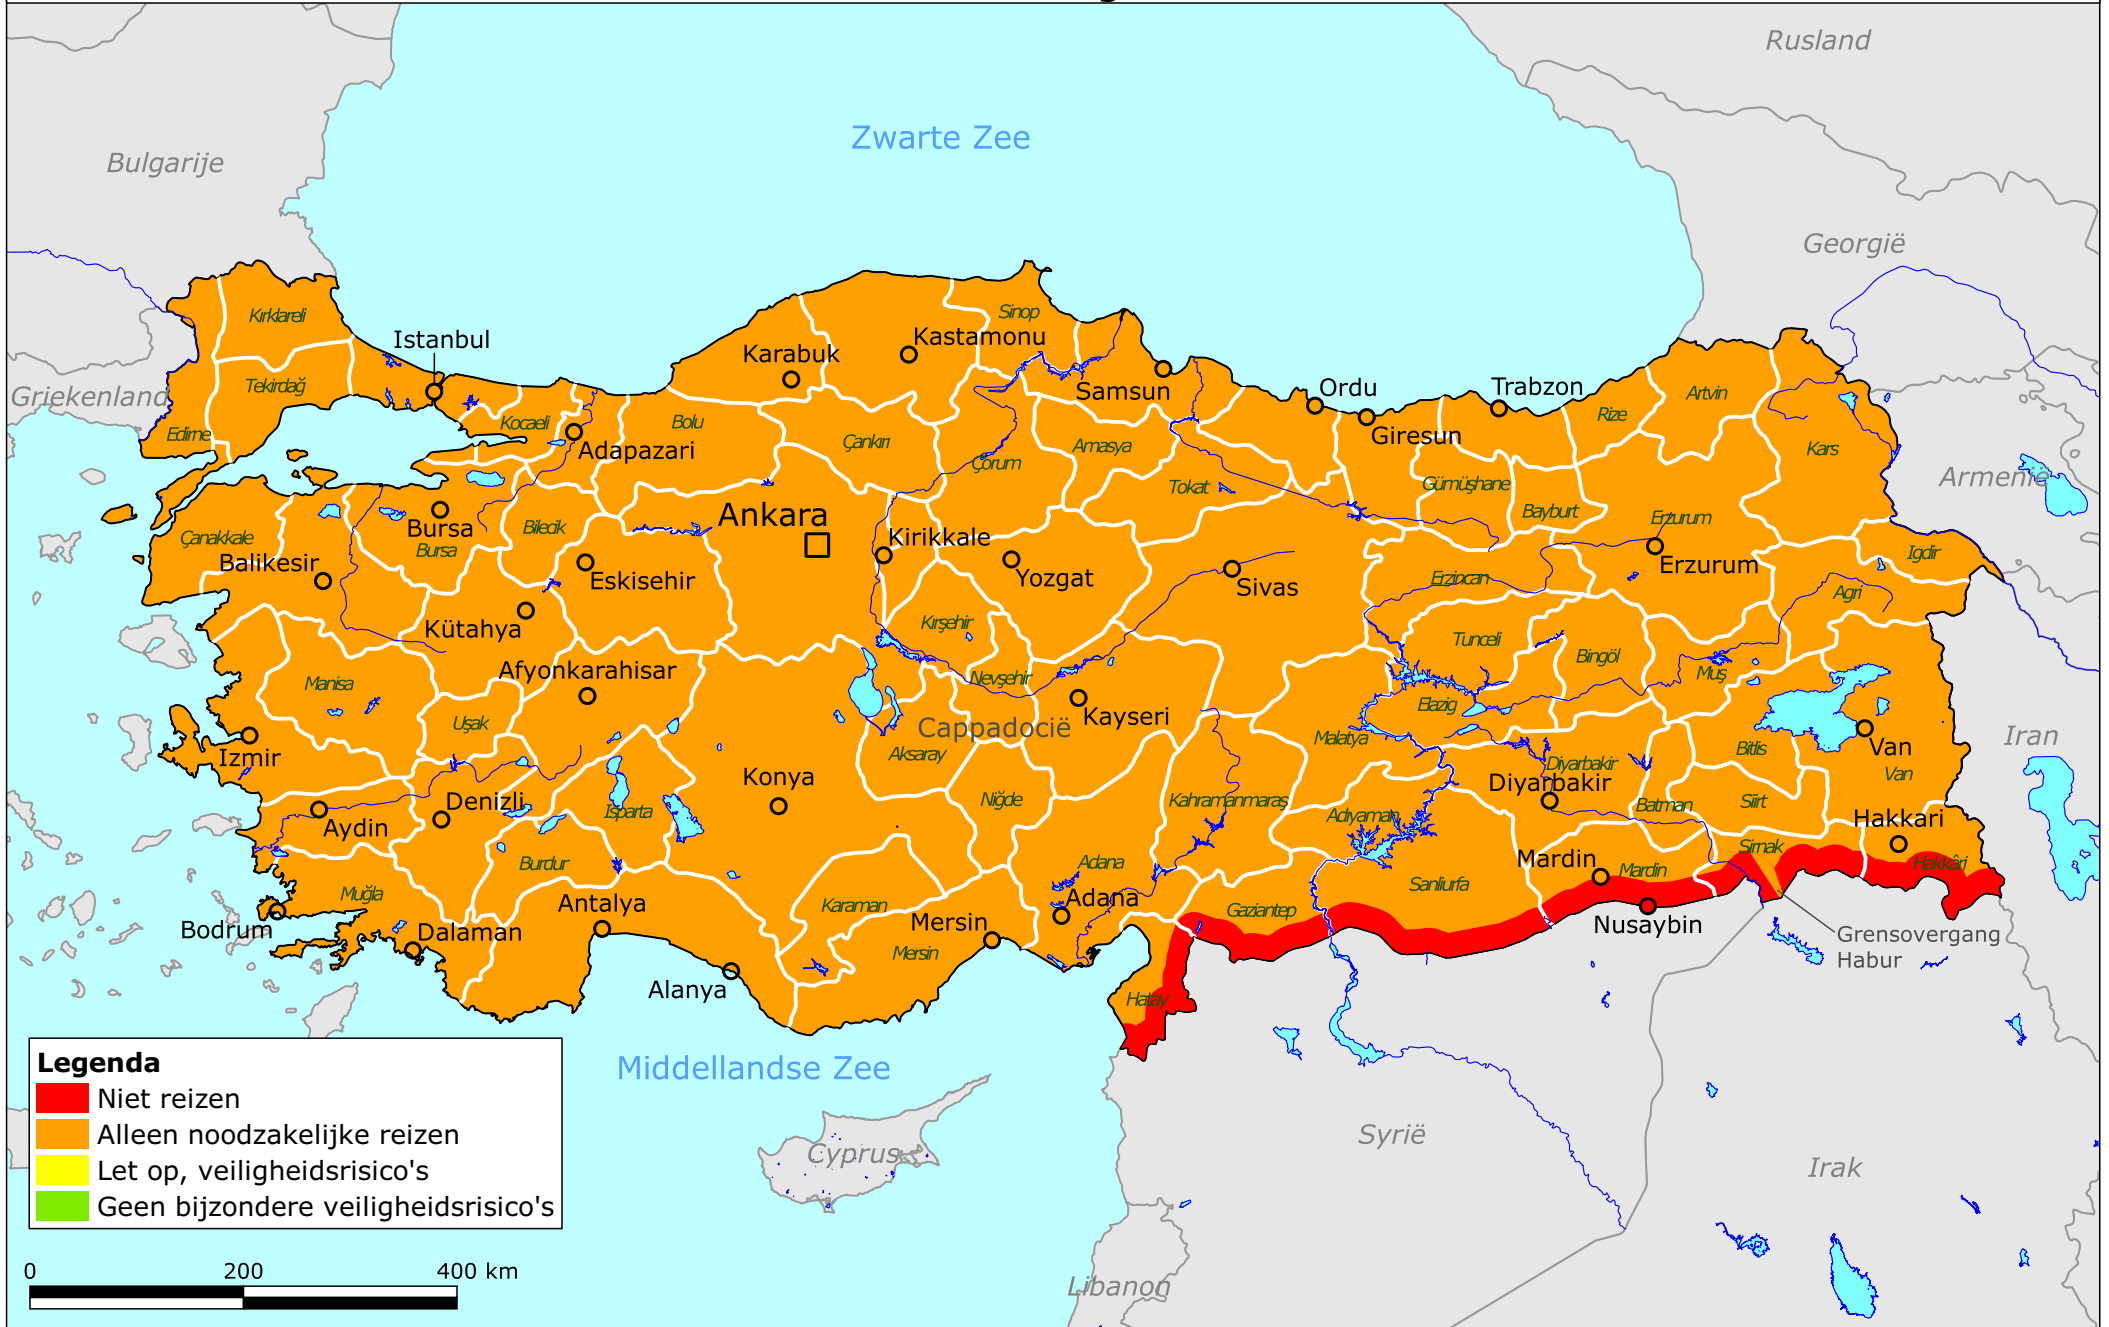

Turkije

Legenda

- Niet reizen
- Alleen noodzakelijke reizen
- Let op, veiligheidsrisico's
- Geen bijzondere veiligheidsrisico's

0 200 400 km