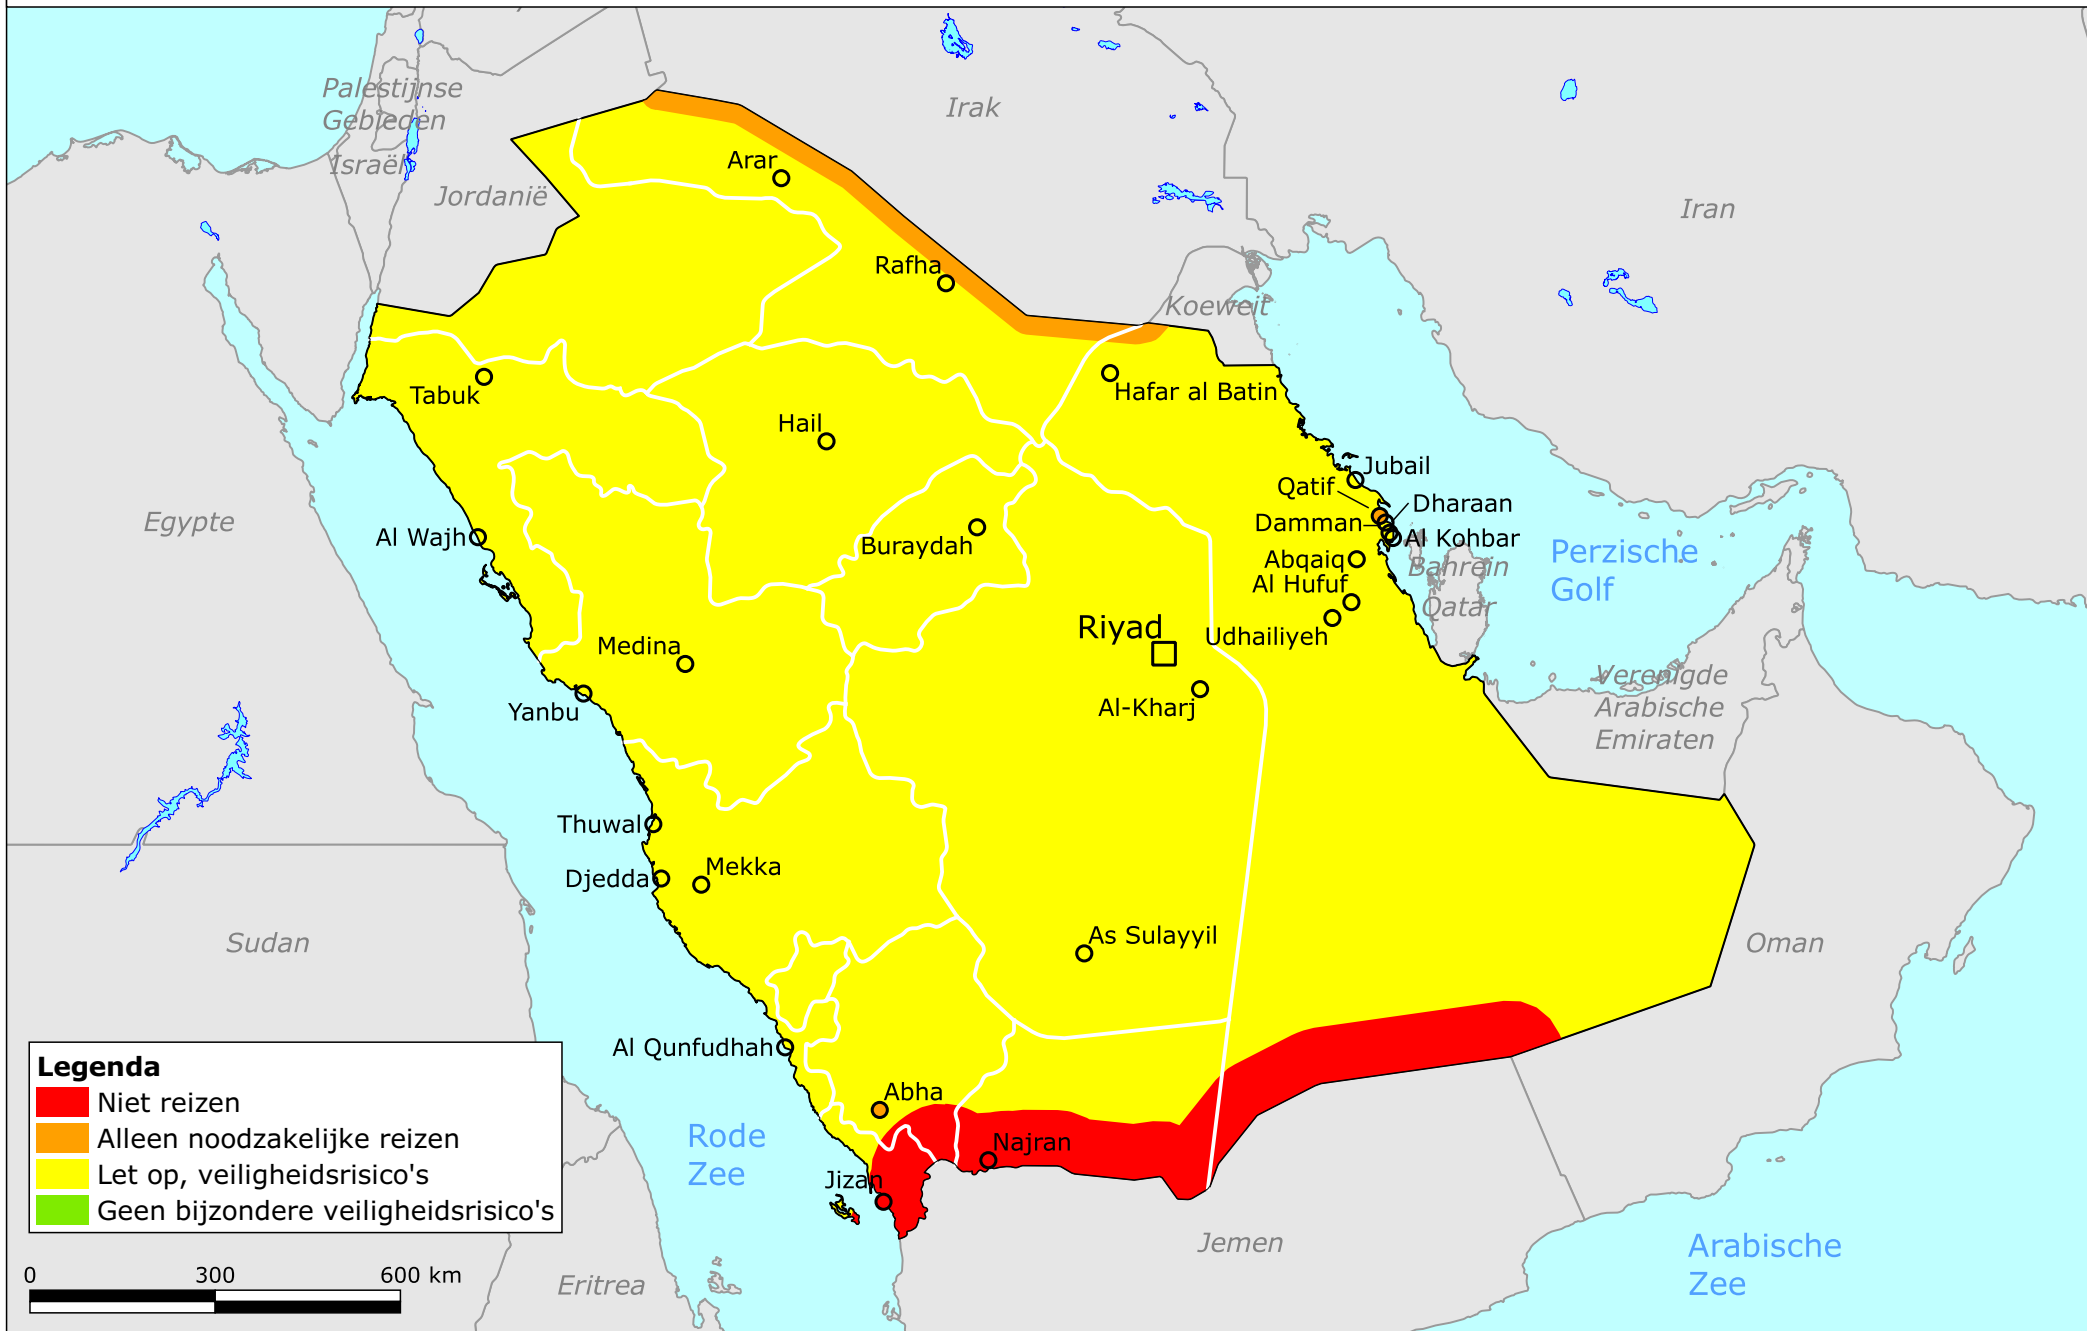

Saoedi-Arabië

Legenda

- Niet reizen
- Alleen noodzakelijke reizen
- Let op, veiligheidsrisico's
- Geen bijzondere veiligheidsrisico's

0 300 600 km