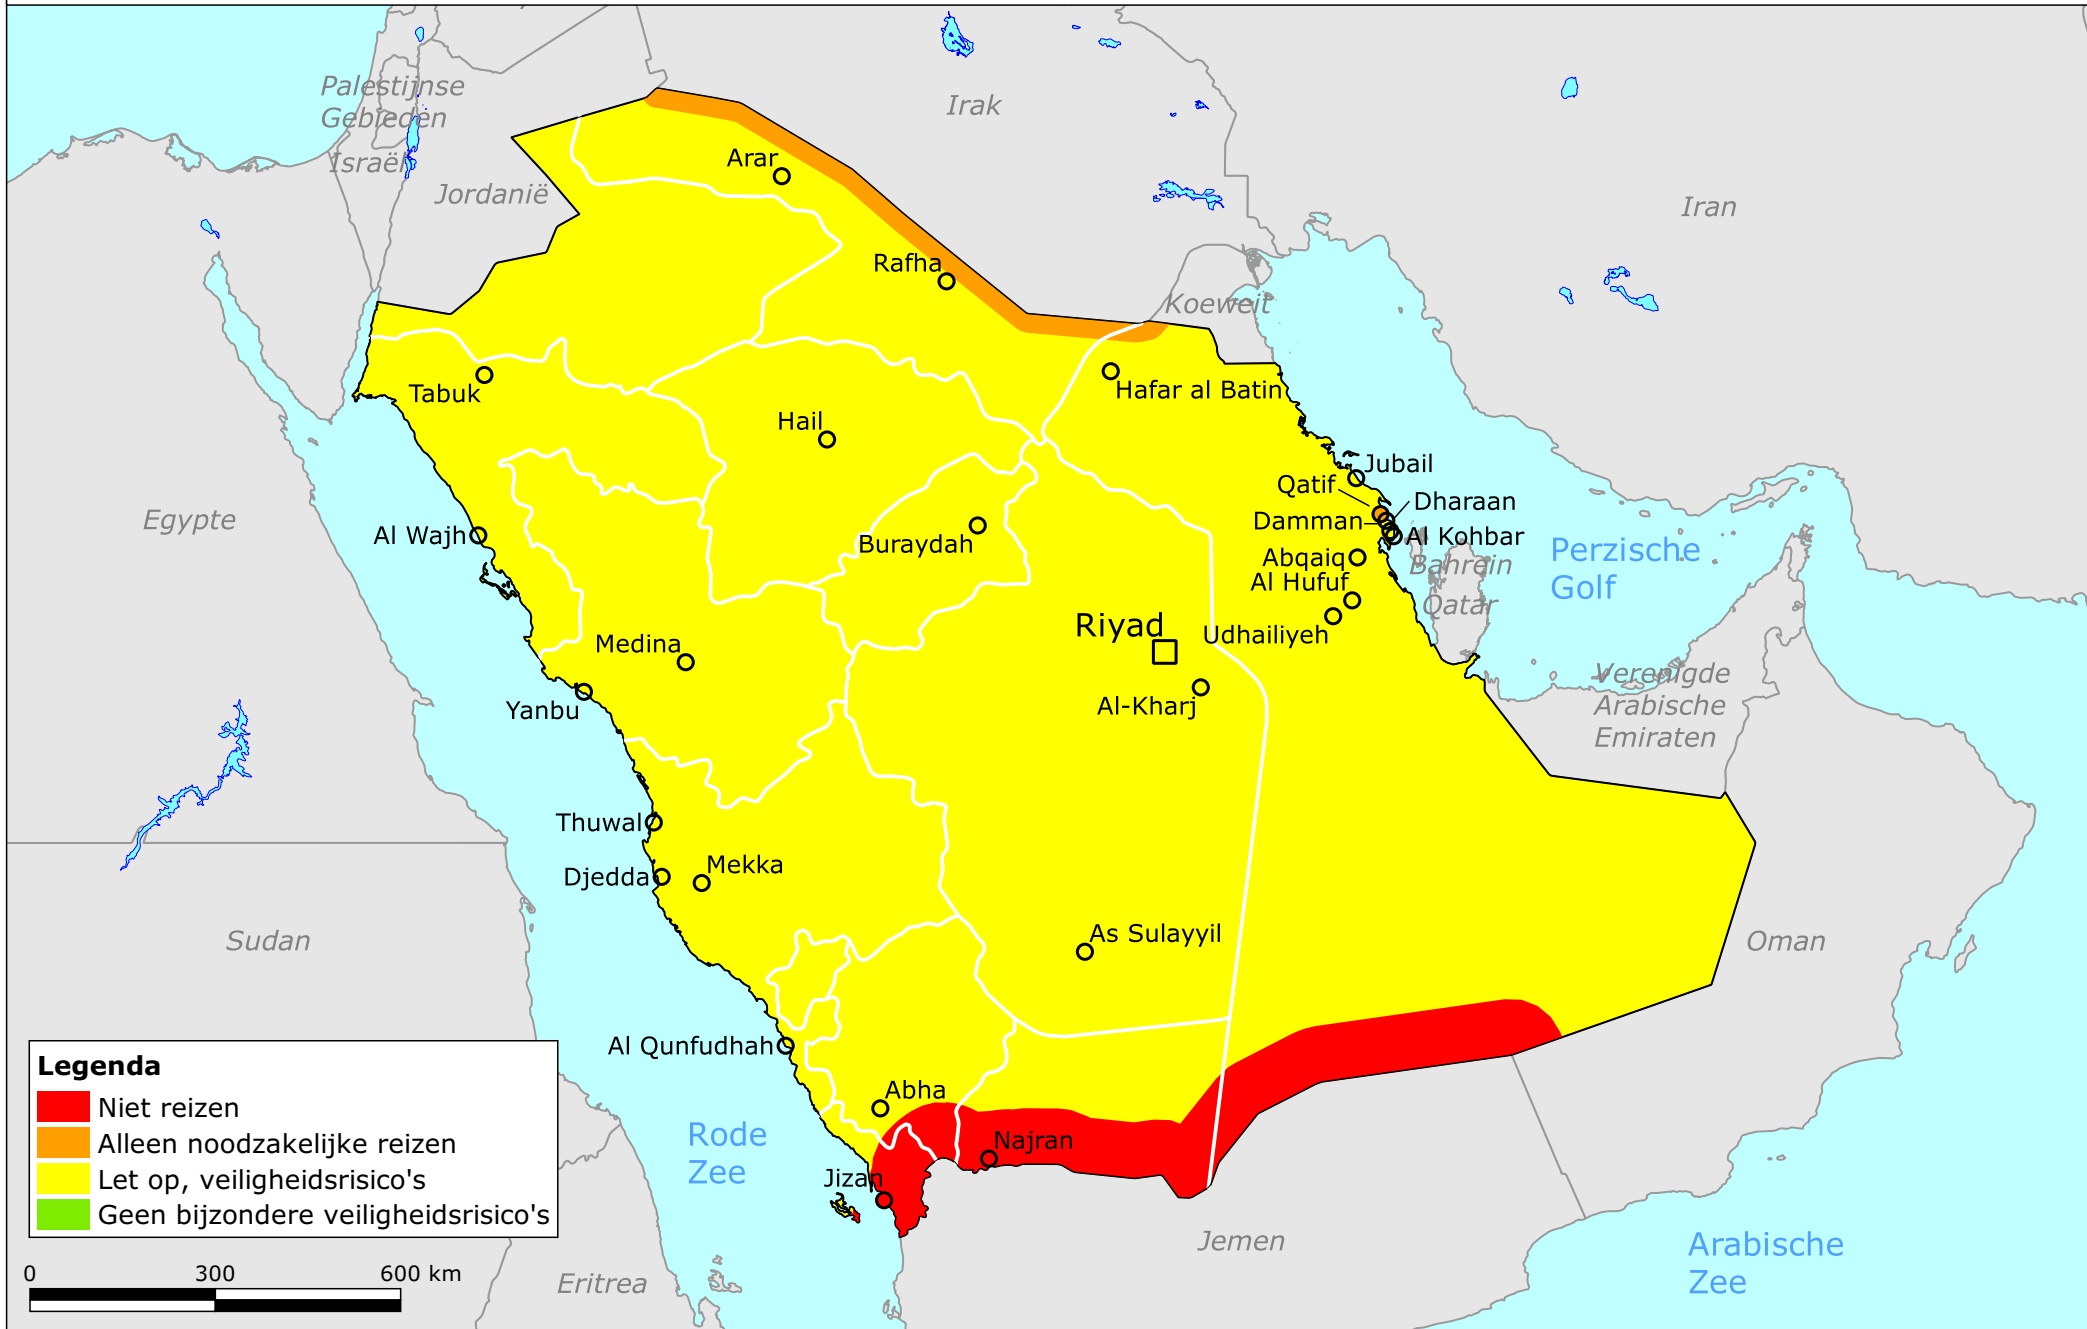

Saoedi-Arabië

Legenda

- Niet reizen
- Alleen noodzakelijke reizen
- Let op, veiligheidsrisico's
- Geen bijzondere veiligheidsrisico's

0 300 600 km