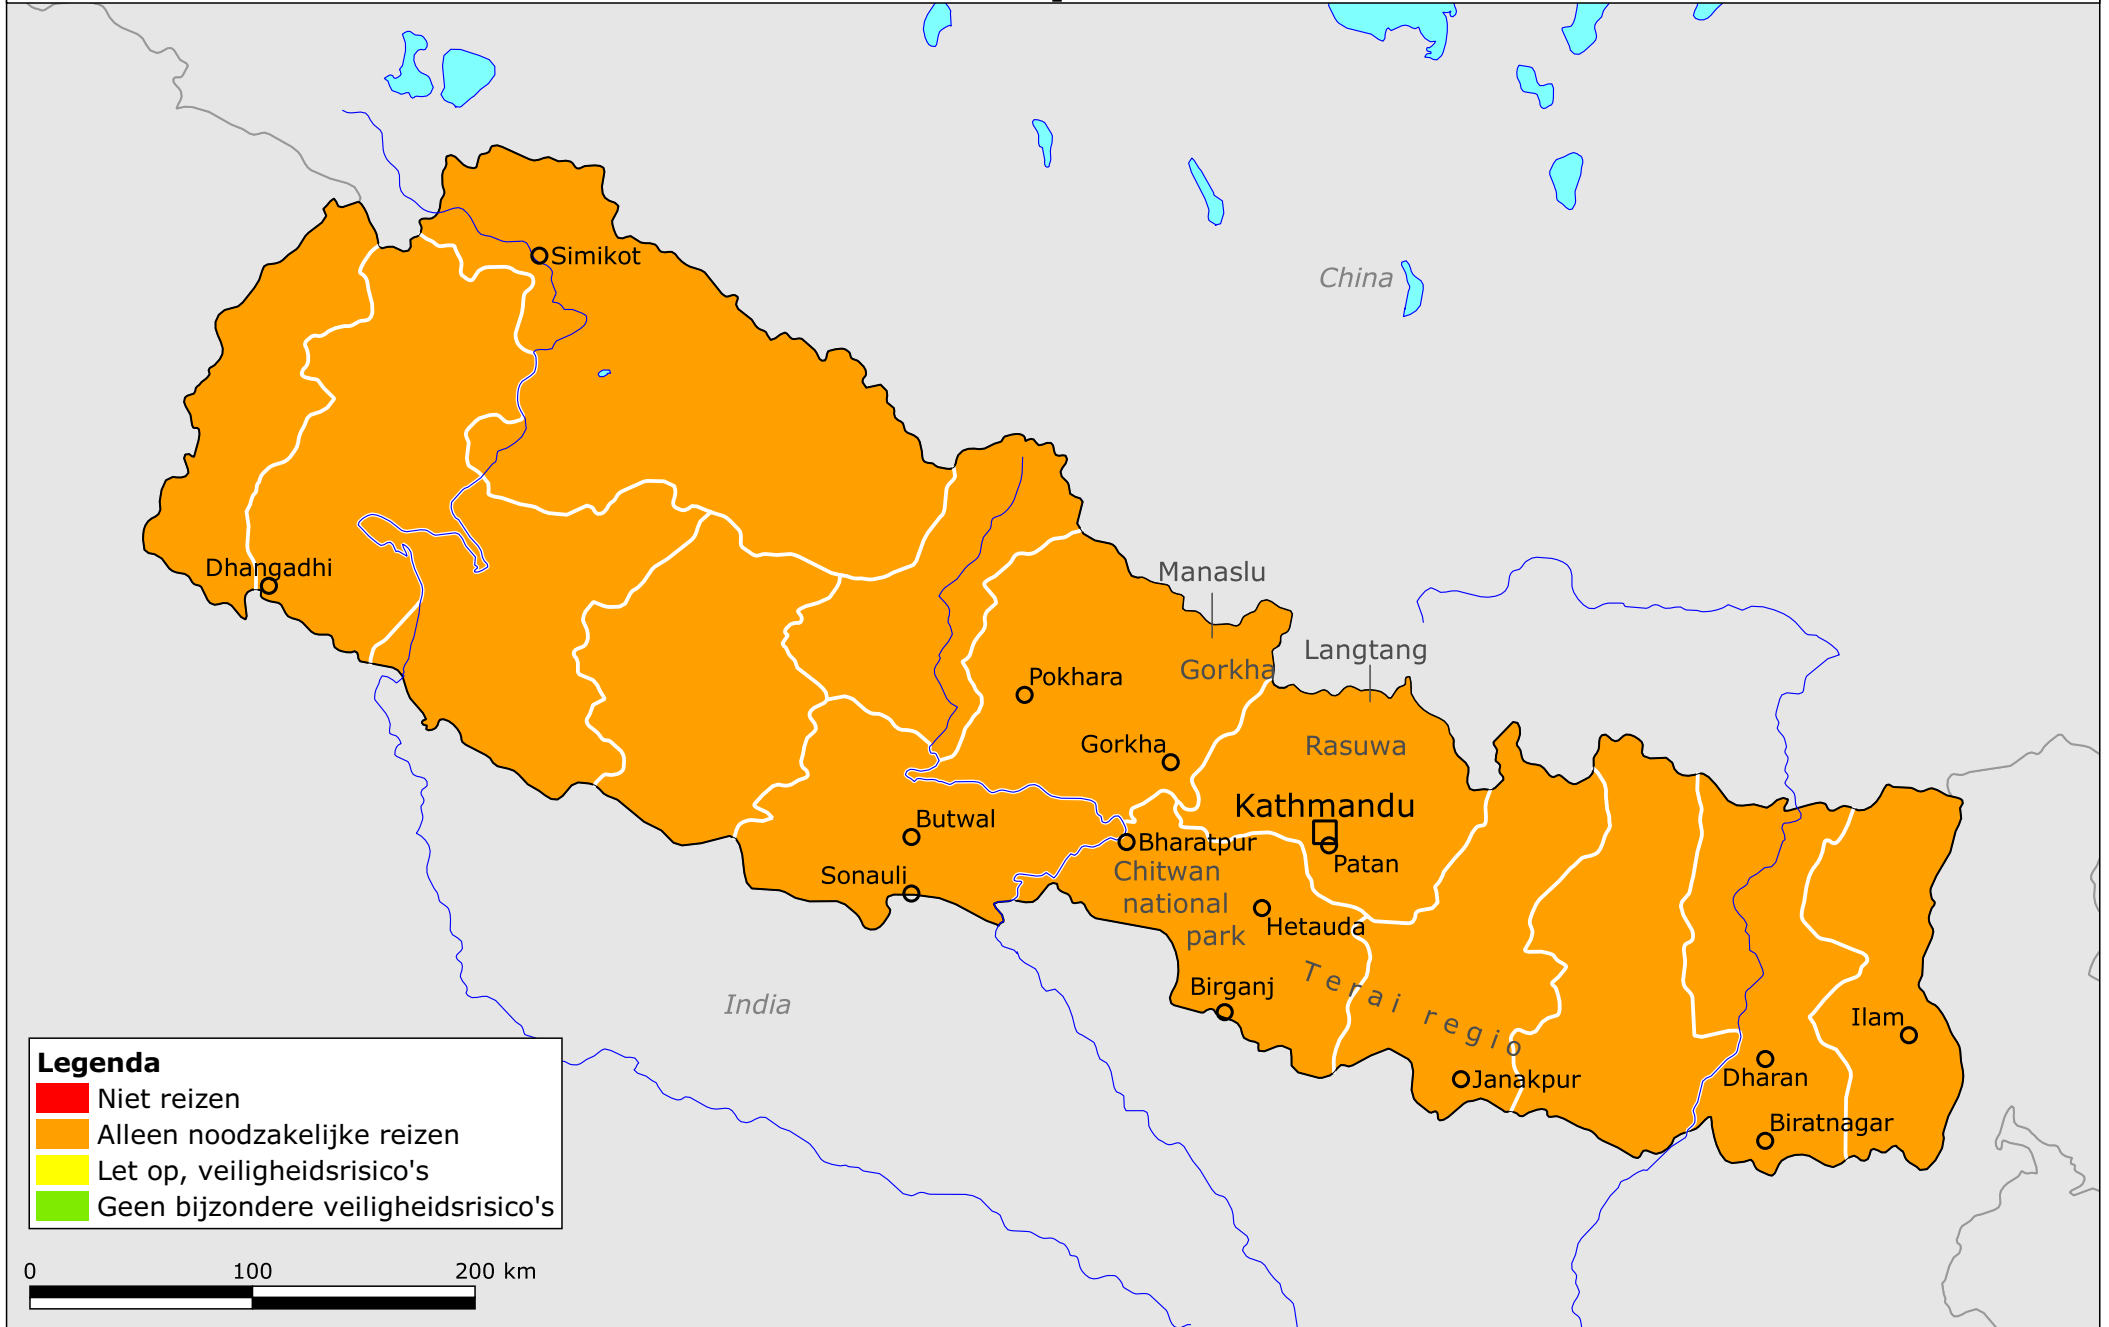

Nepal

Legenda

- Niet reizen
- Alleen noodzakelijke reizen
- Let op, veiligheidsrisico's
- Geen bijzondere veiligheidsrisico's

0 100 200 km