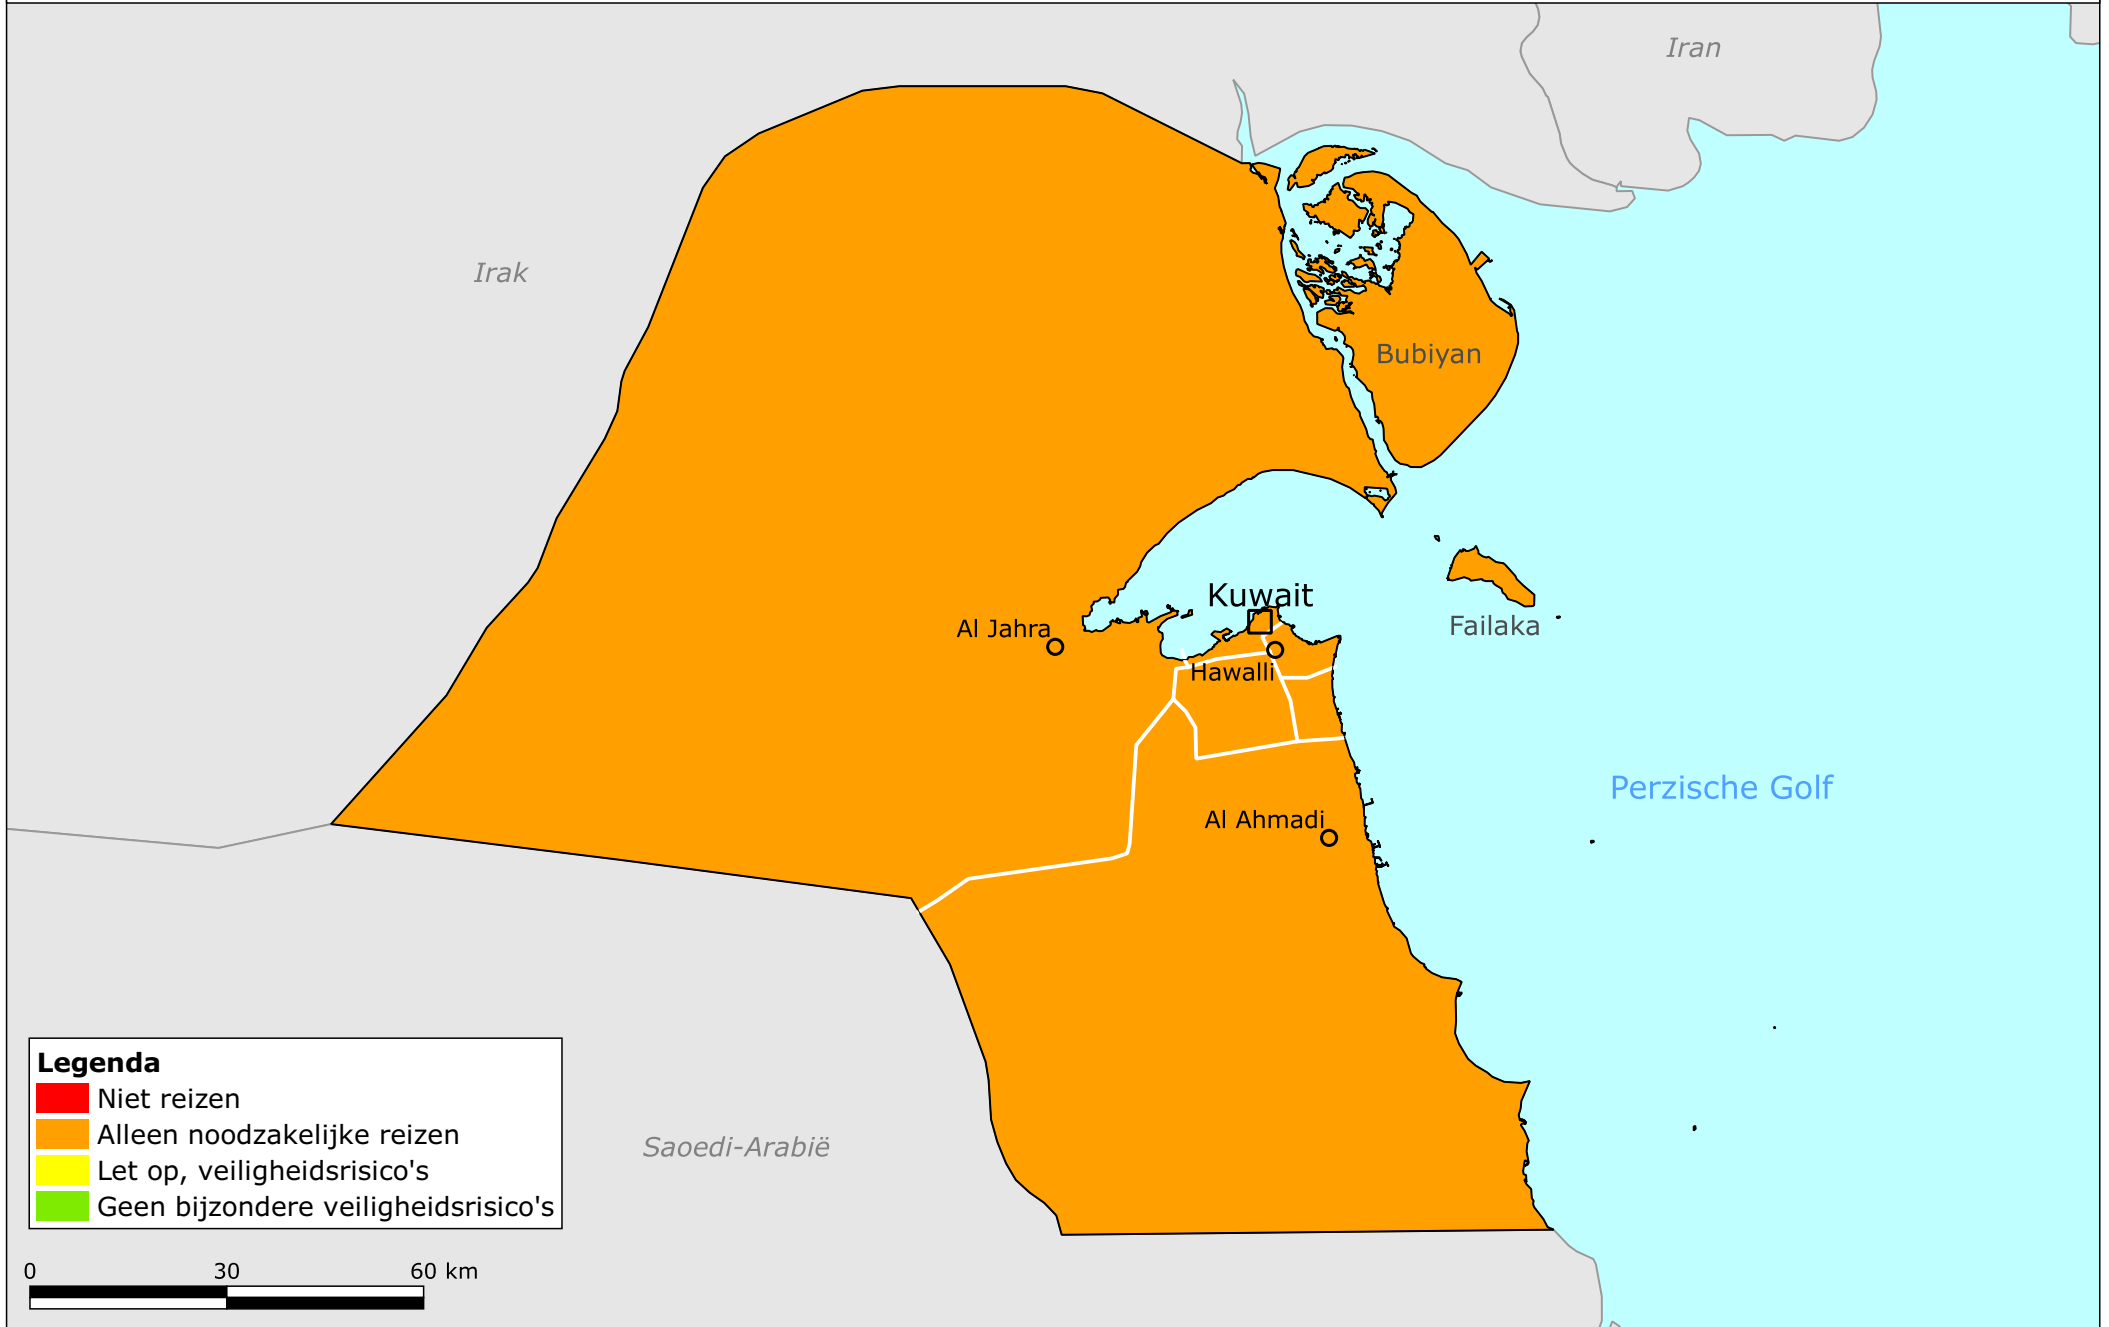

# Koeweit

## Legenda

- Niet reizen
- Alleen noodzakelijke reizen
- Let op, veiligheidsrisico's
- Geen bijzondere veiligheidsrisico's

0 30 60 km