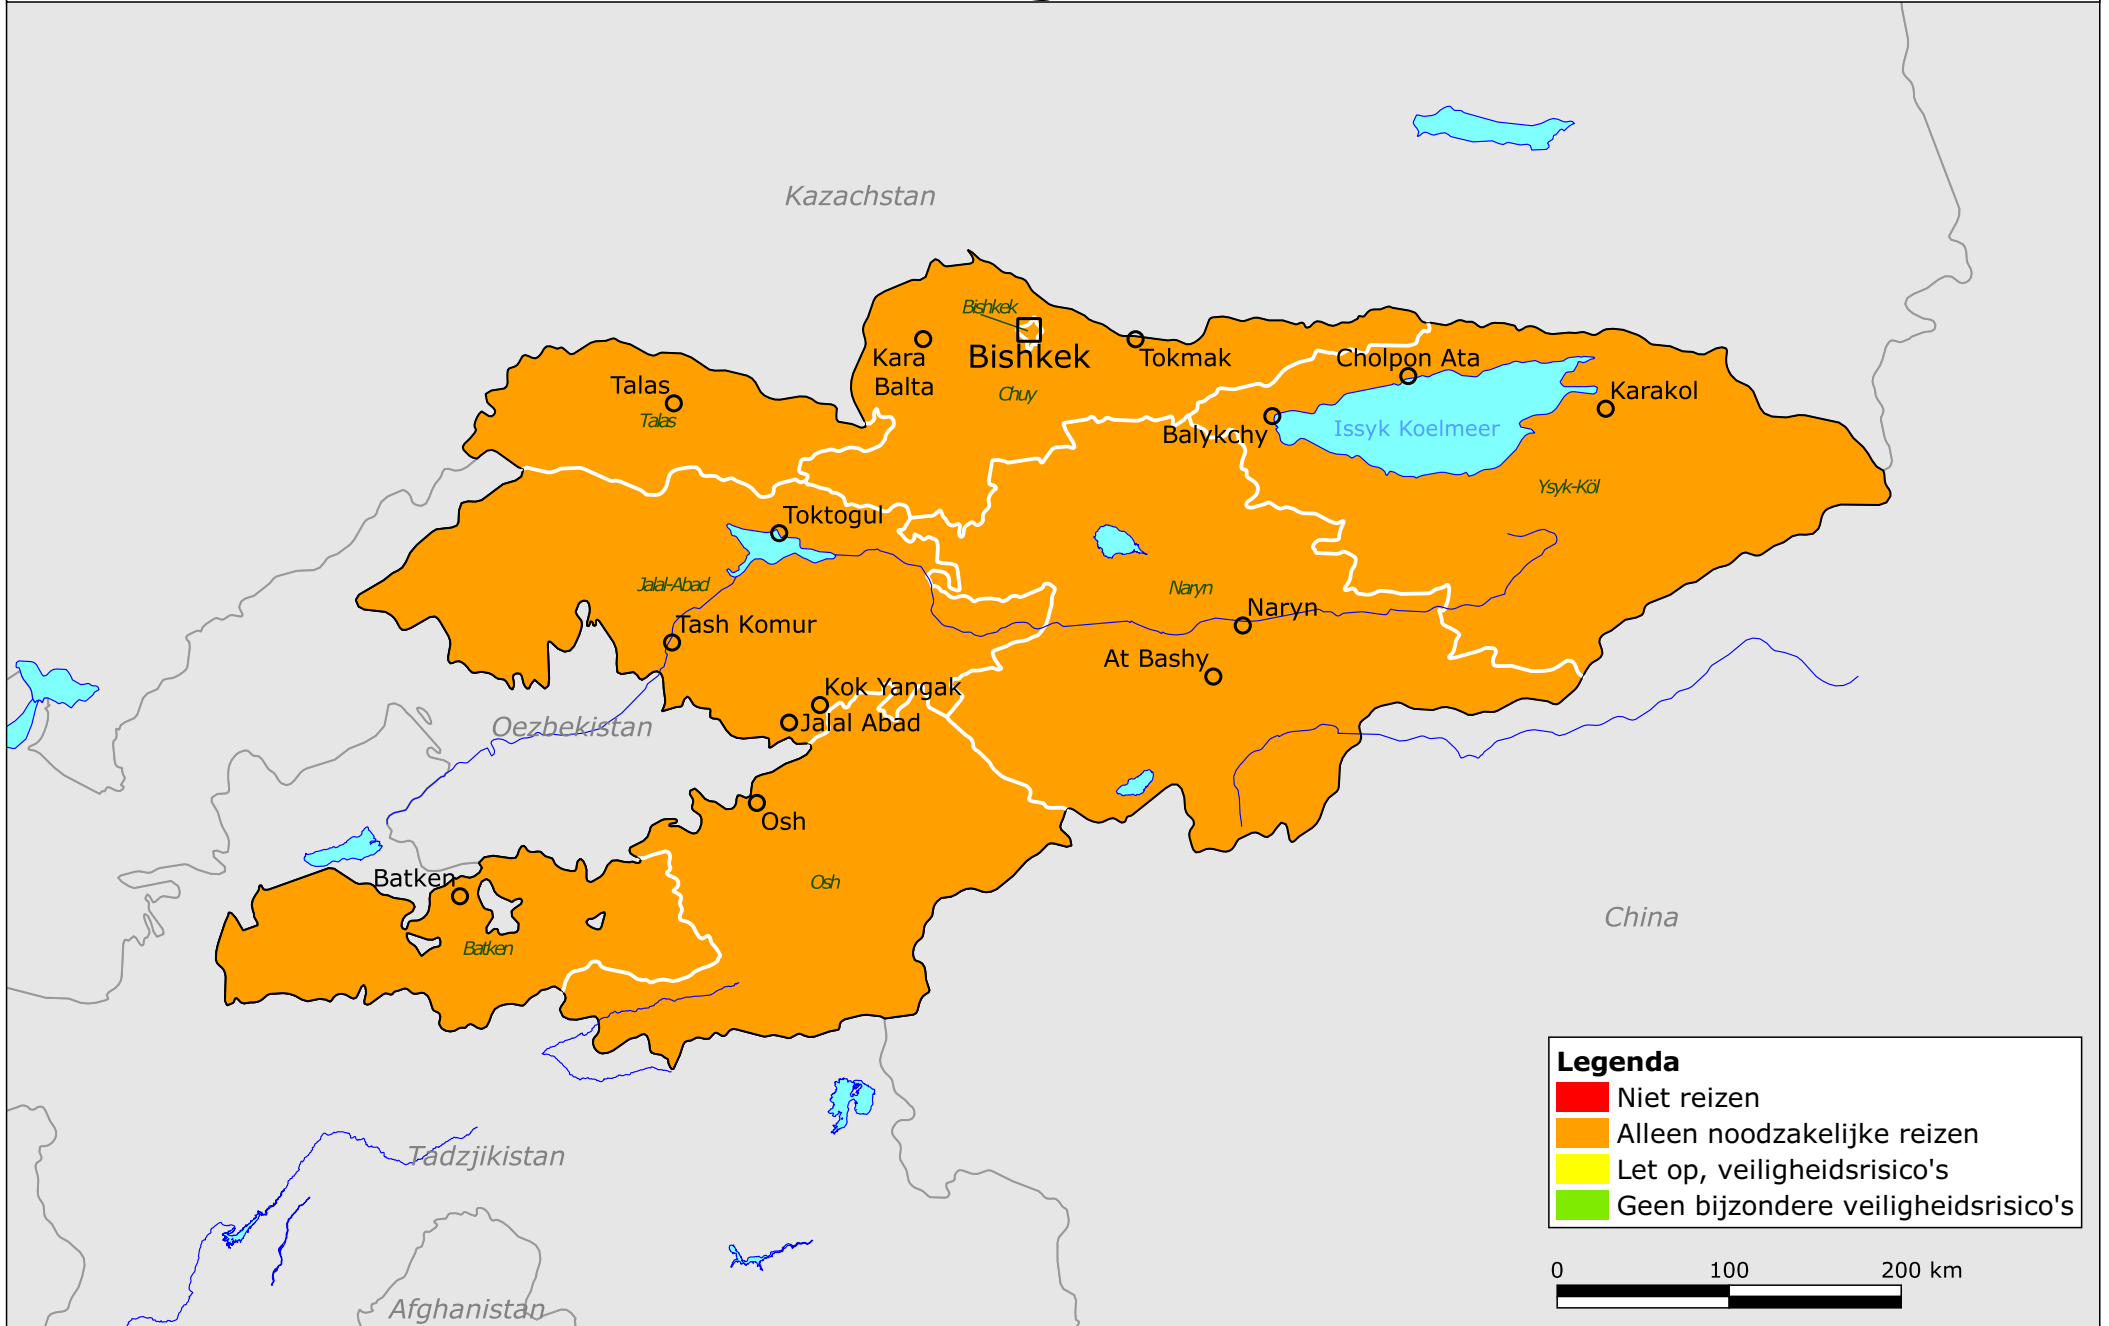

Kirgizië

15-3-2020 Bron: Natural Earth en Openstreetmap. Bij het maken van de kaart is zoveel mogelijk informatie van de Cartografische afdeling van de Verenigde Naties gebruikt. De grenzen, namen en tekens op deze kaart impliceren op geen enkele wijze formele acceptatie of erkenning daarvan door het Koninkrijk der Nederlanden.