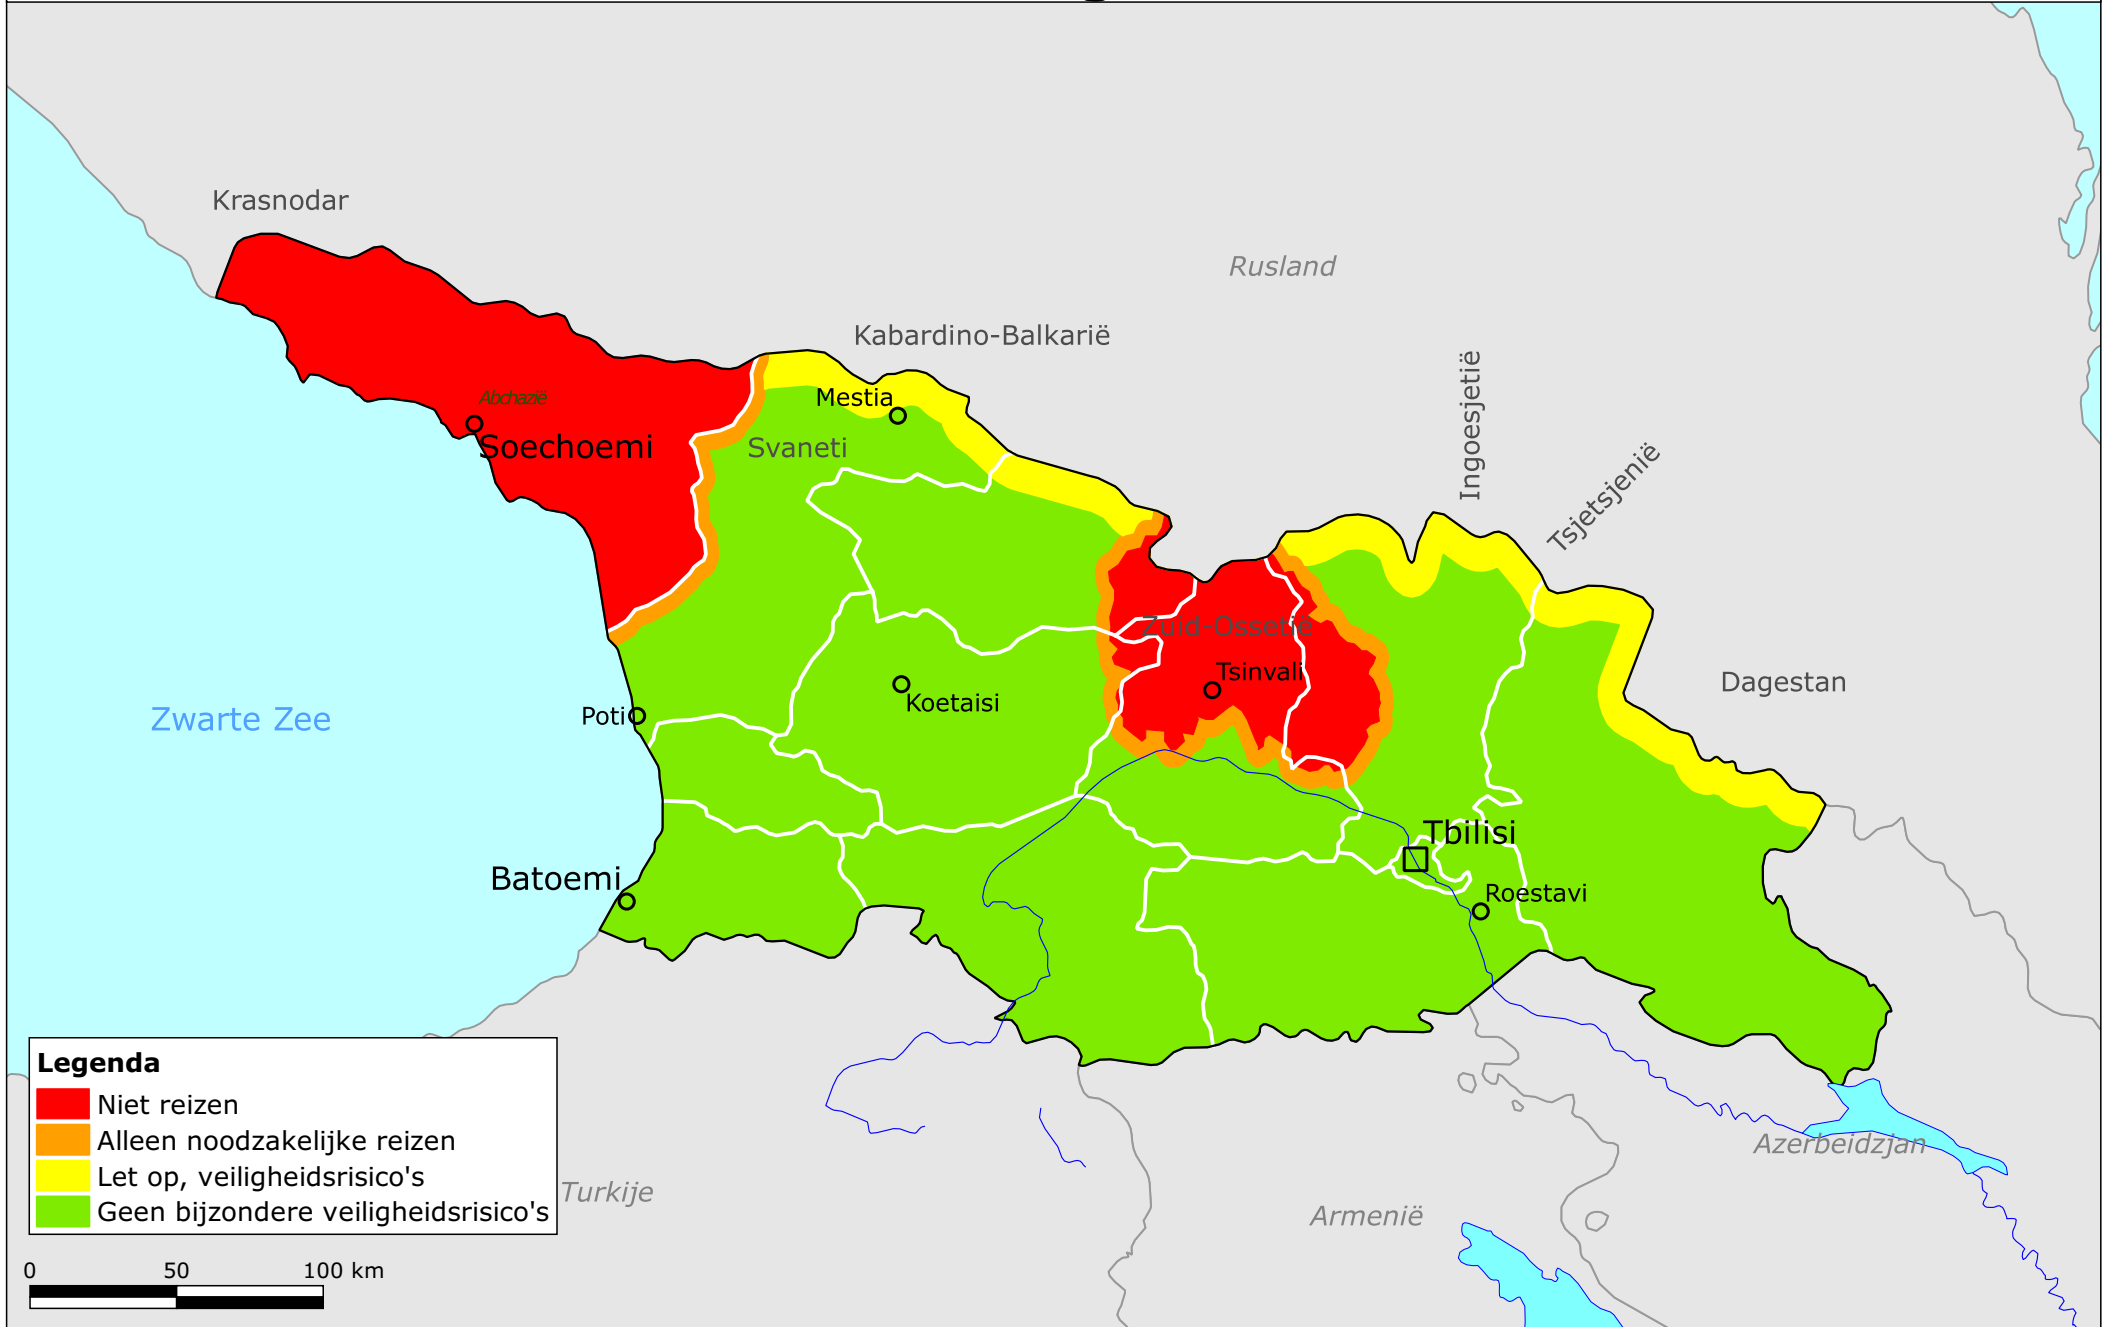

Georgië

Legenda

- Niet reizen
- Alleen noodzakelijke reizen
- Let op, veiligheidsrisico's
- Geen bijzondere veiligheidsrisico's

0 50 100 km