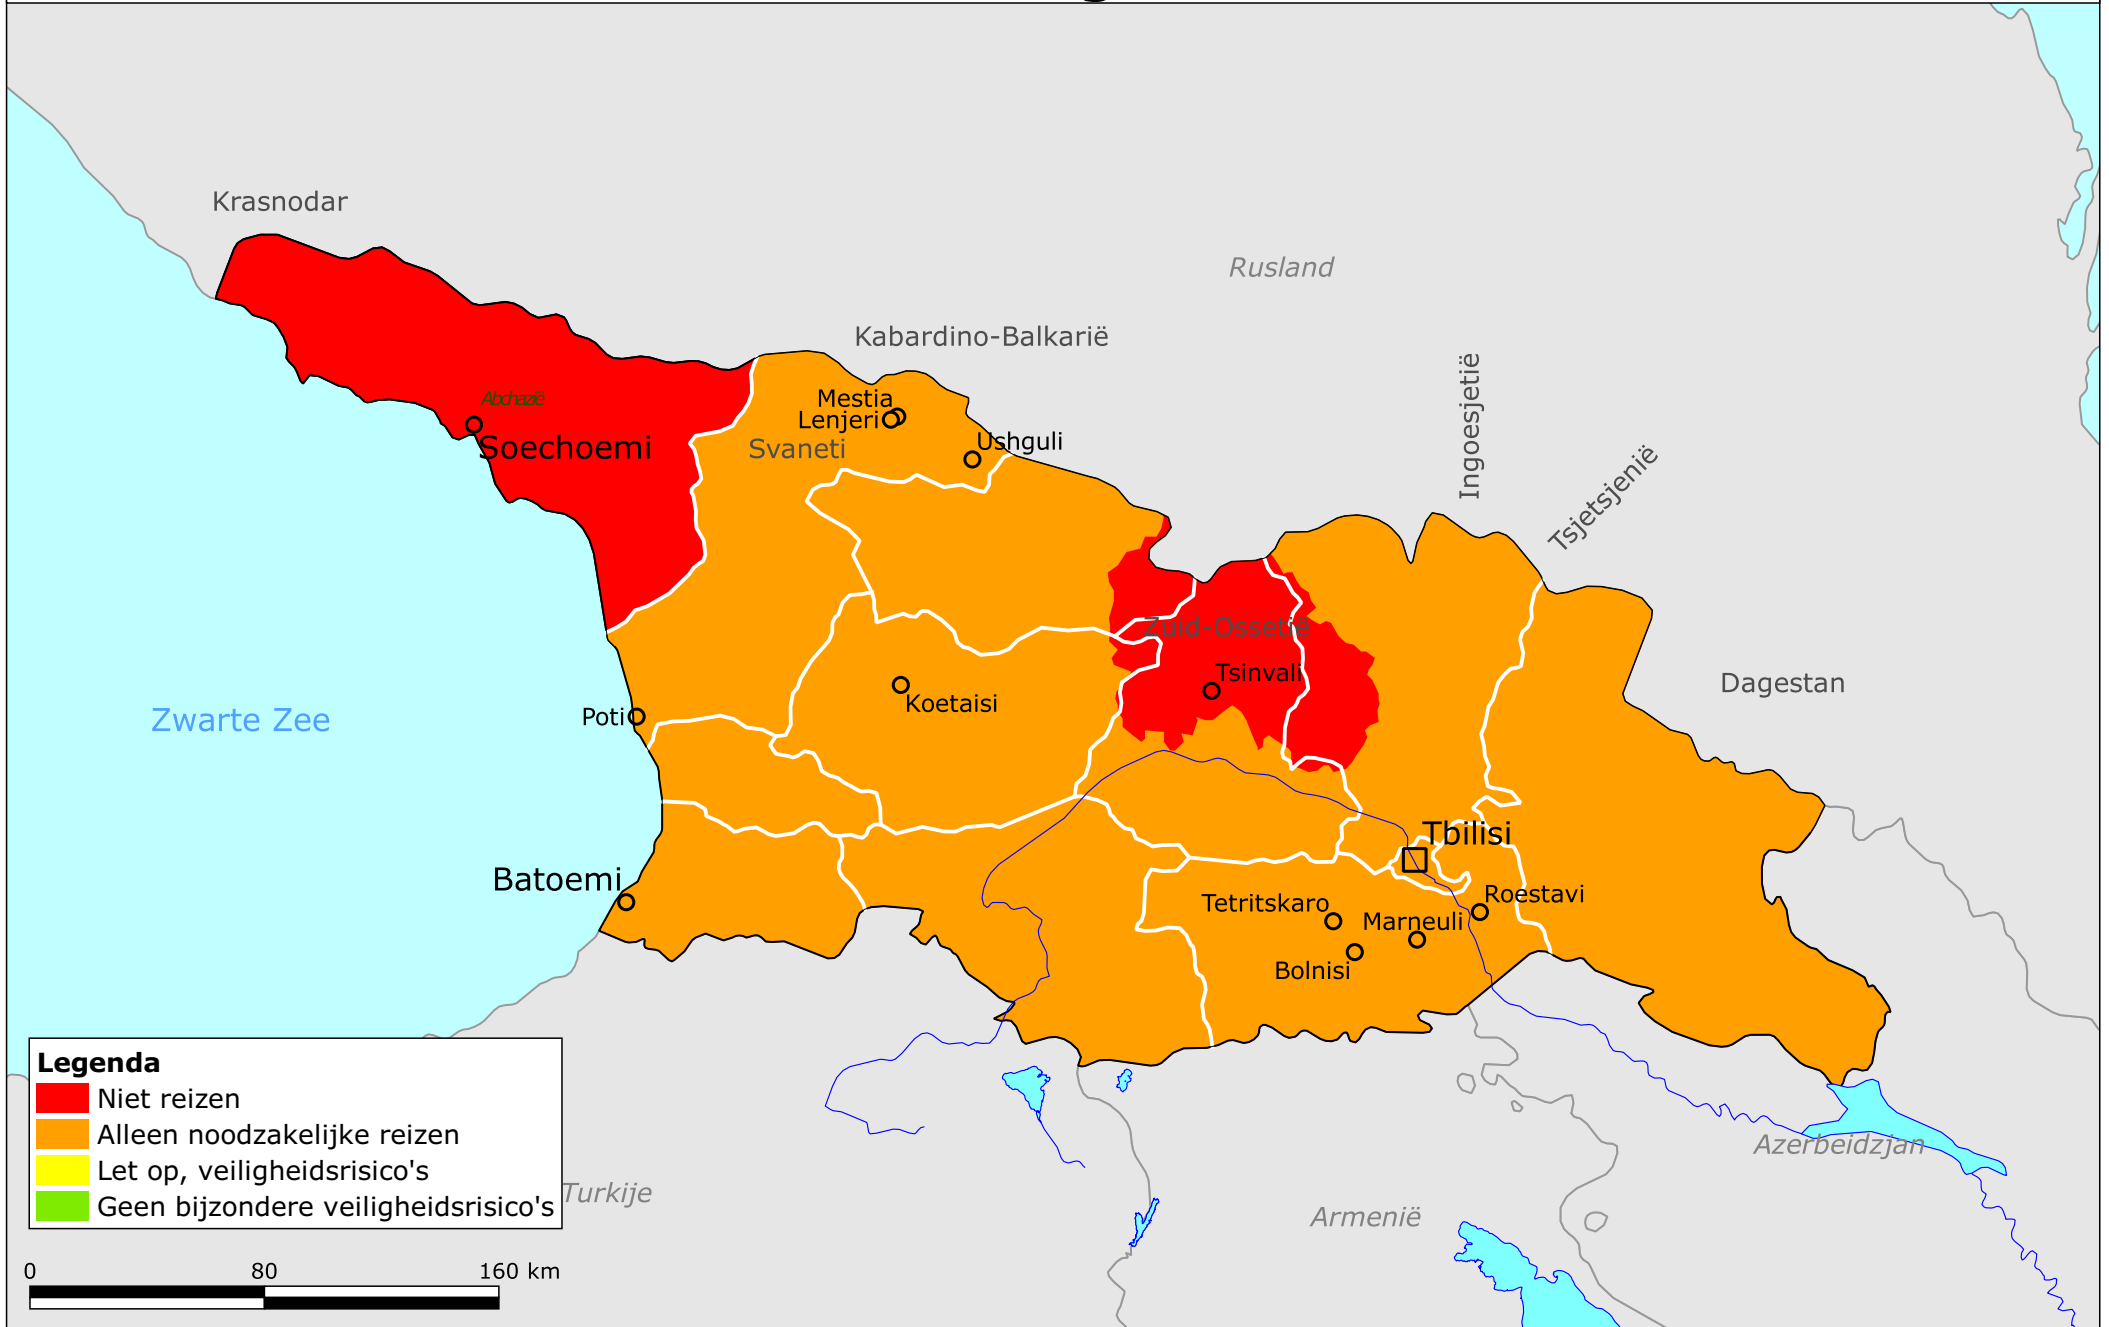

Georgië

Legenda

- Niet reizen
- Alleen noodzakelijke reizen
- Let op, veiligheidsrisico's
- Geen bijzondere veiligheidsrisico's

0 80 160 km