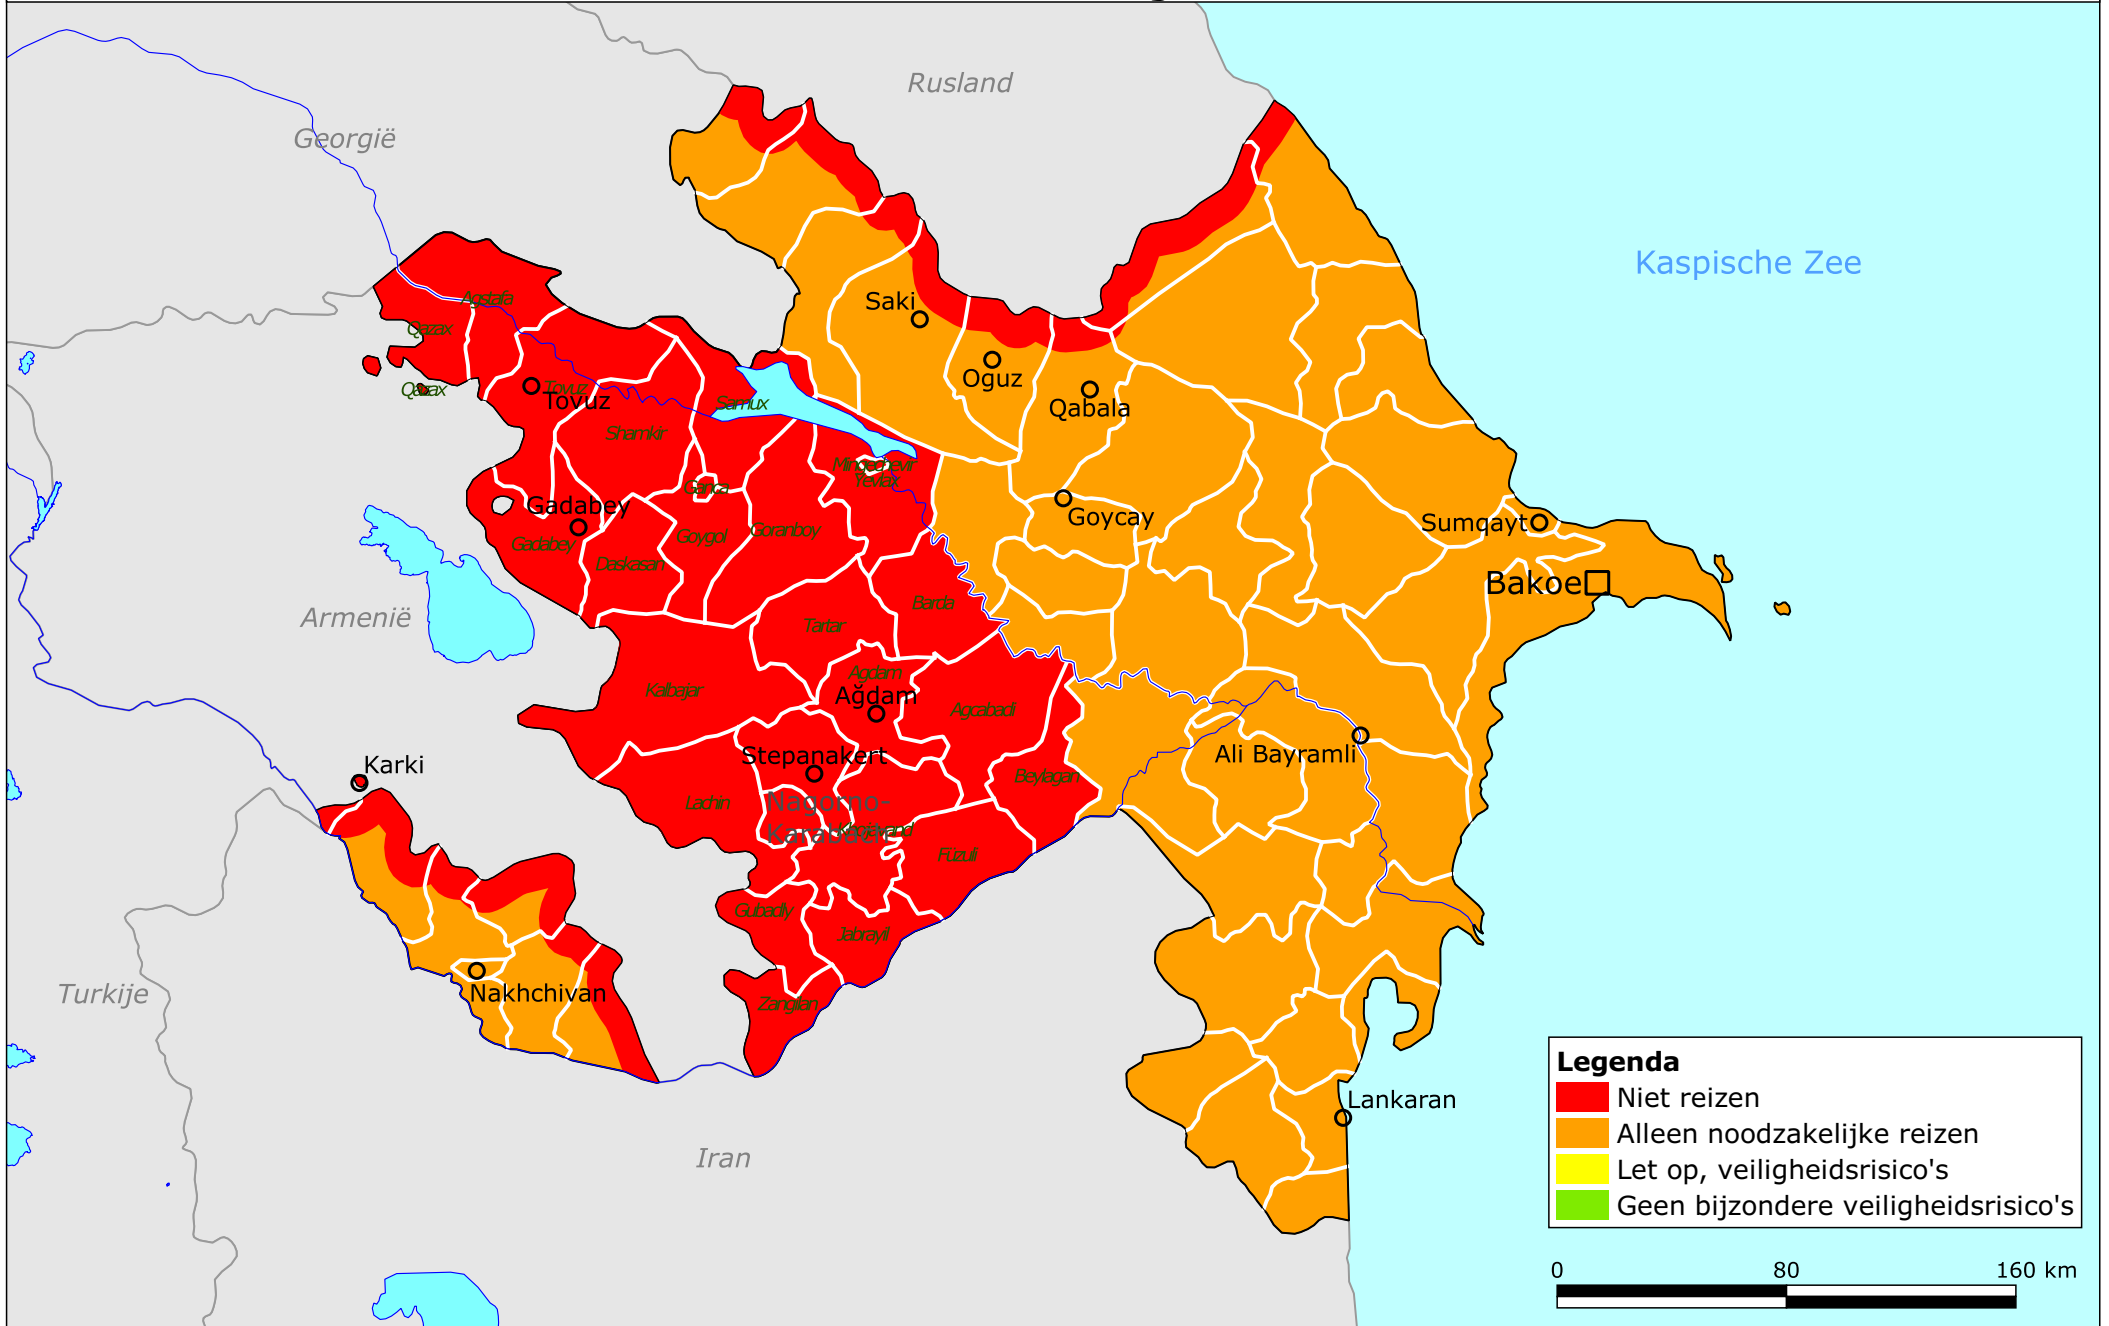

Azerbeidzjan

Legenda

- Niet reizen
- Alleen noodzakelijke reizen
- Let op, veiligheidsrisico's
- Geen bijzondere veiligheidsrisico's

29-10-2020 Bron: Natural Earth en Openstreetmap. Bij het maken van de kaart is zoveel mogelijk informatie van de Cartografische afdeling van de Verenigde Naties gebruikt. De grenzen, namen en tekens op deze kaart impliceren op geen enkele wijze formele acceptatie of erkenning daarvan door het Koninkrijk der Nederlanden.