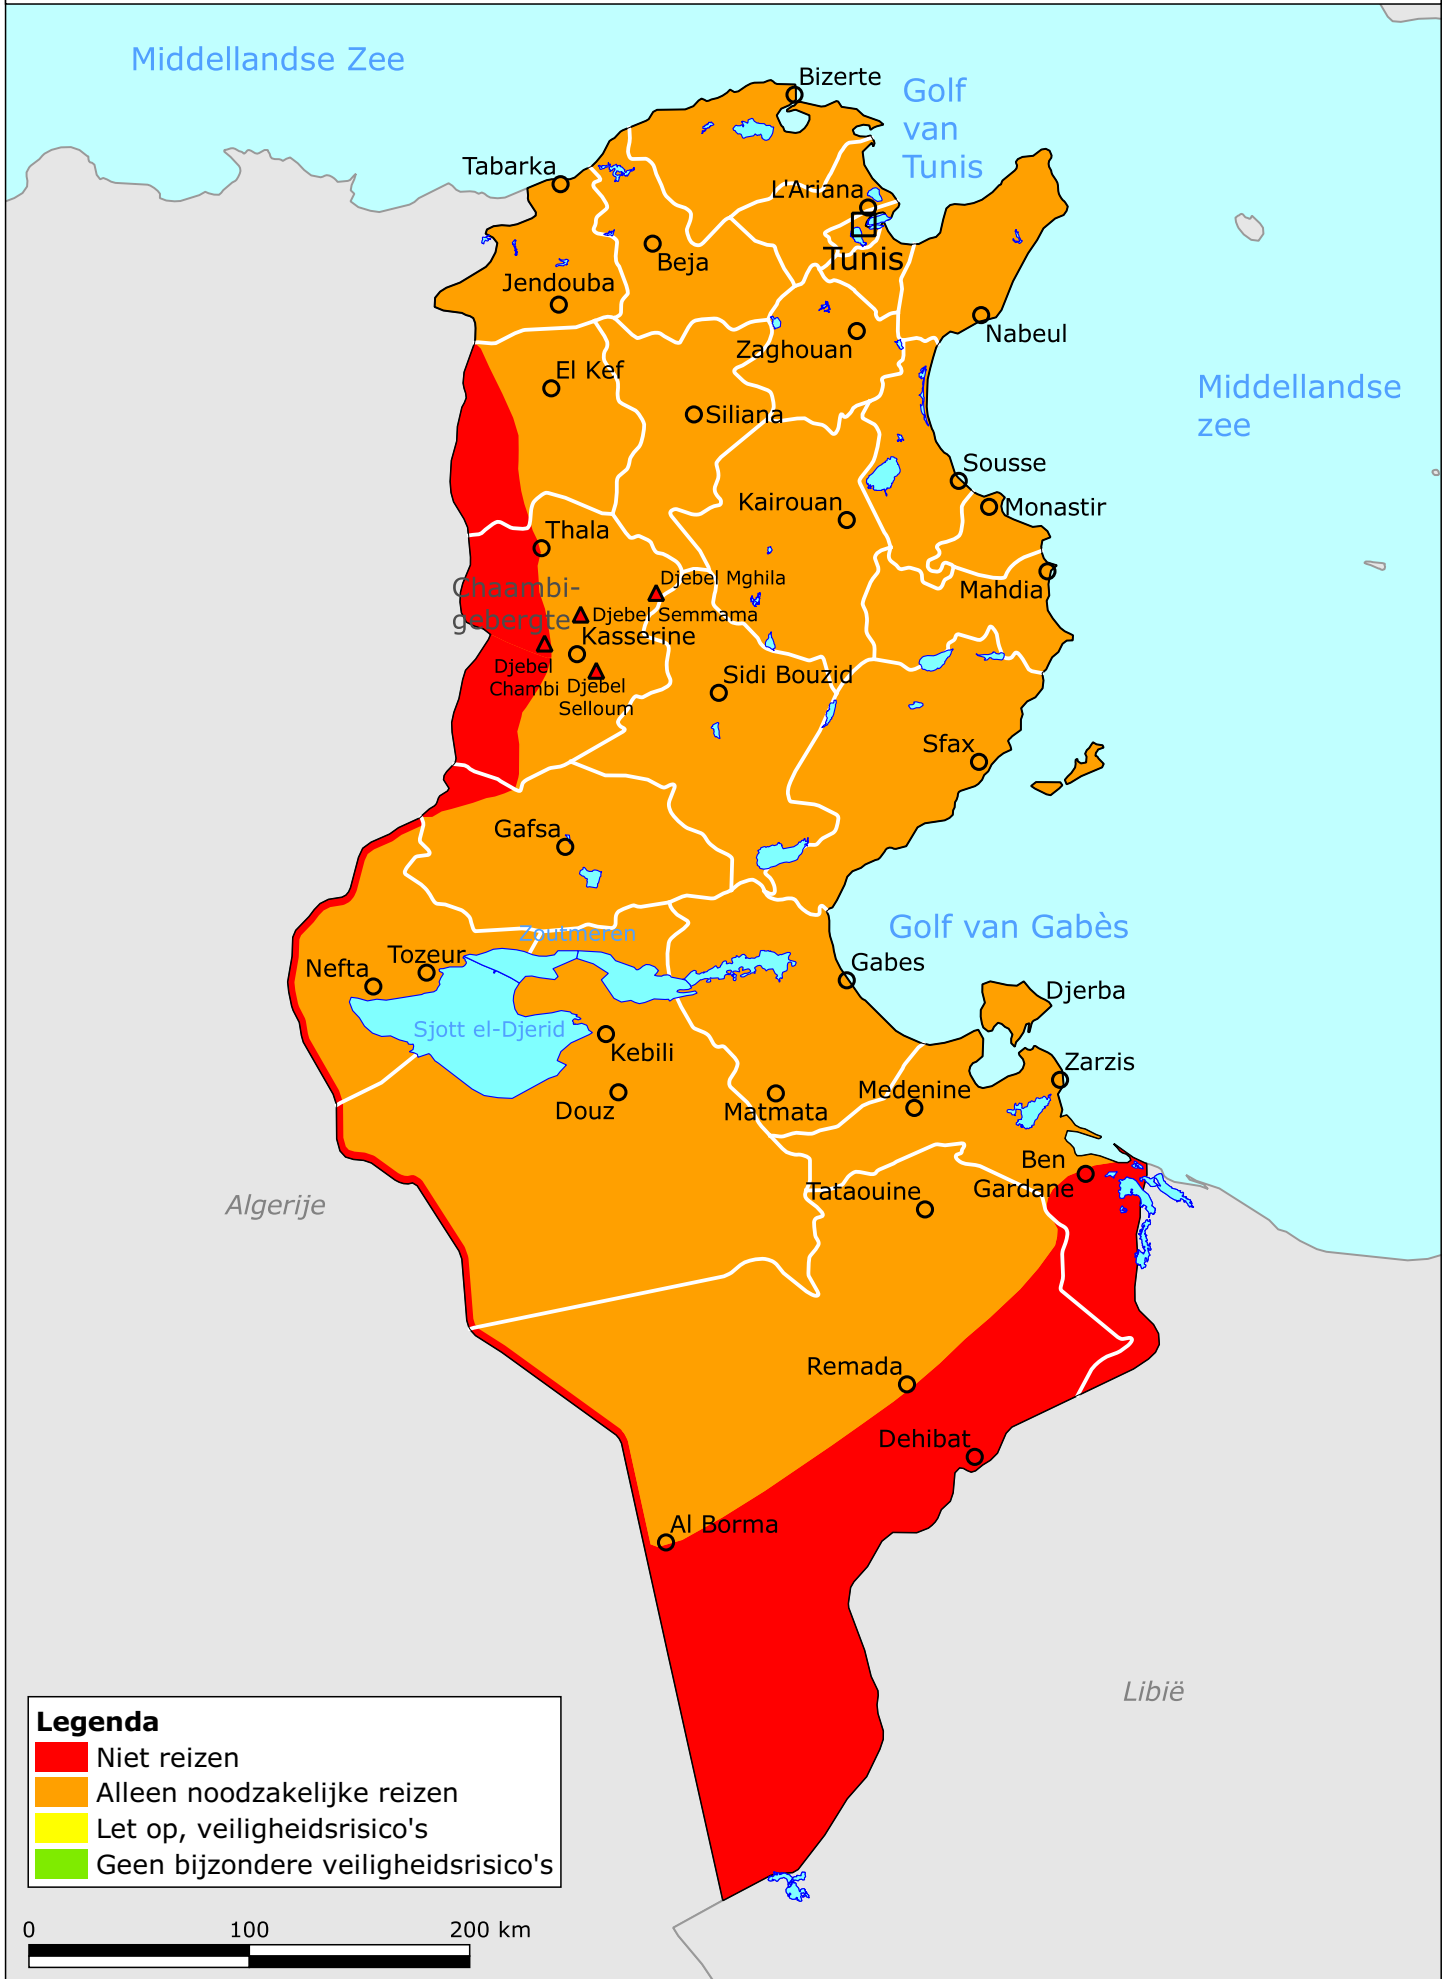

Tunesië

Legenda

- Niet reizen
- Alleen noodzakelijke reizen
- Let op, veiligheidsrisico's
- Geen bijzondere veiligheidsrisico's

0 100 200 km