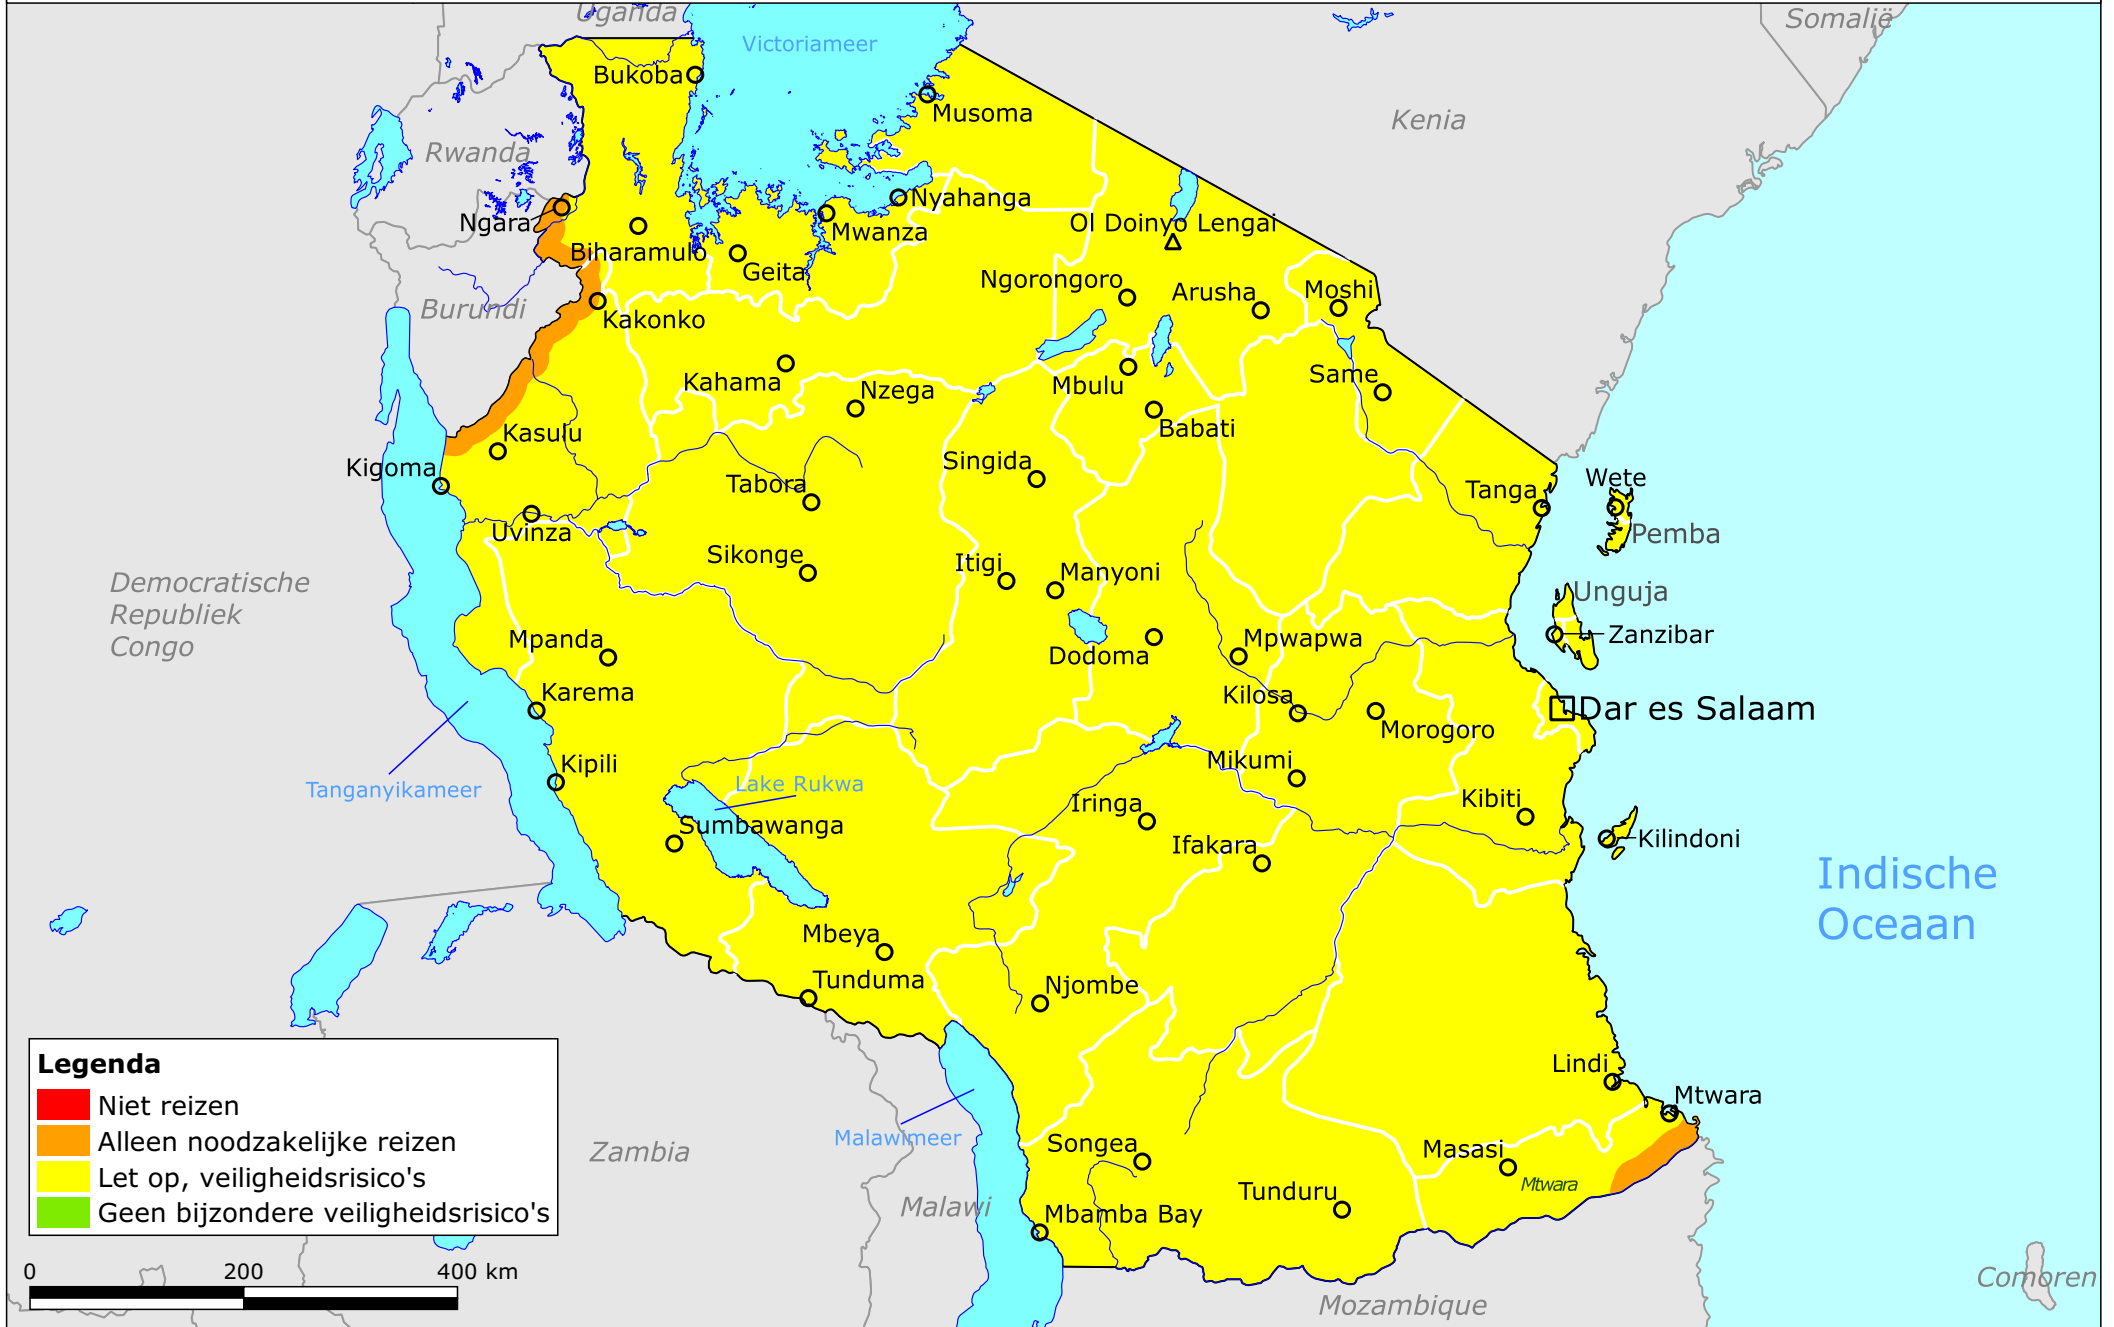

Tanzania

Legenda

- Niet reizen
- Alleen noodzakelijke reizen
- Let op, veiligheidsrisico's
- Geen bijzondere veiligheidsrisico's

0 200 400 km