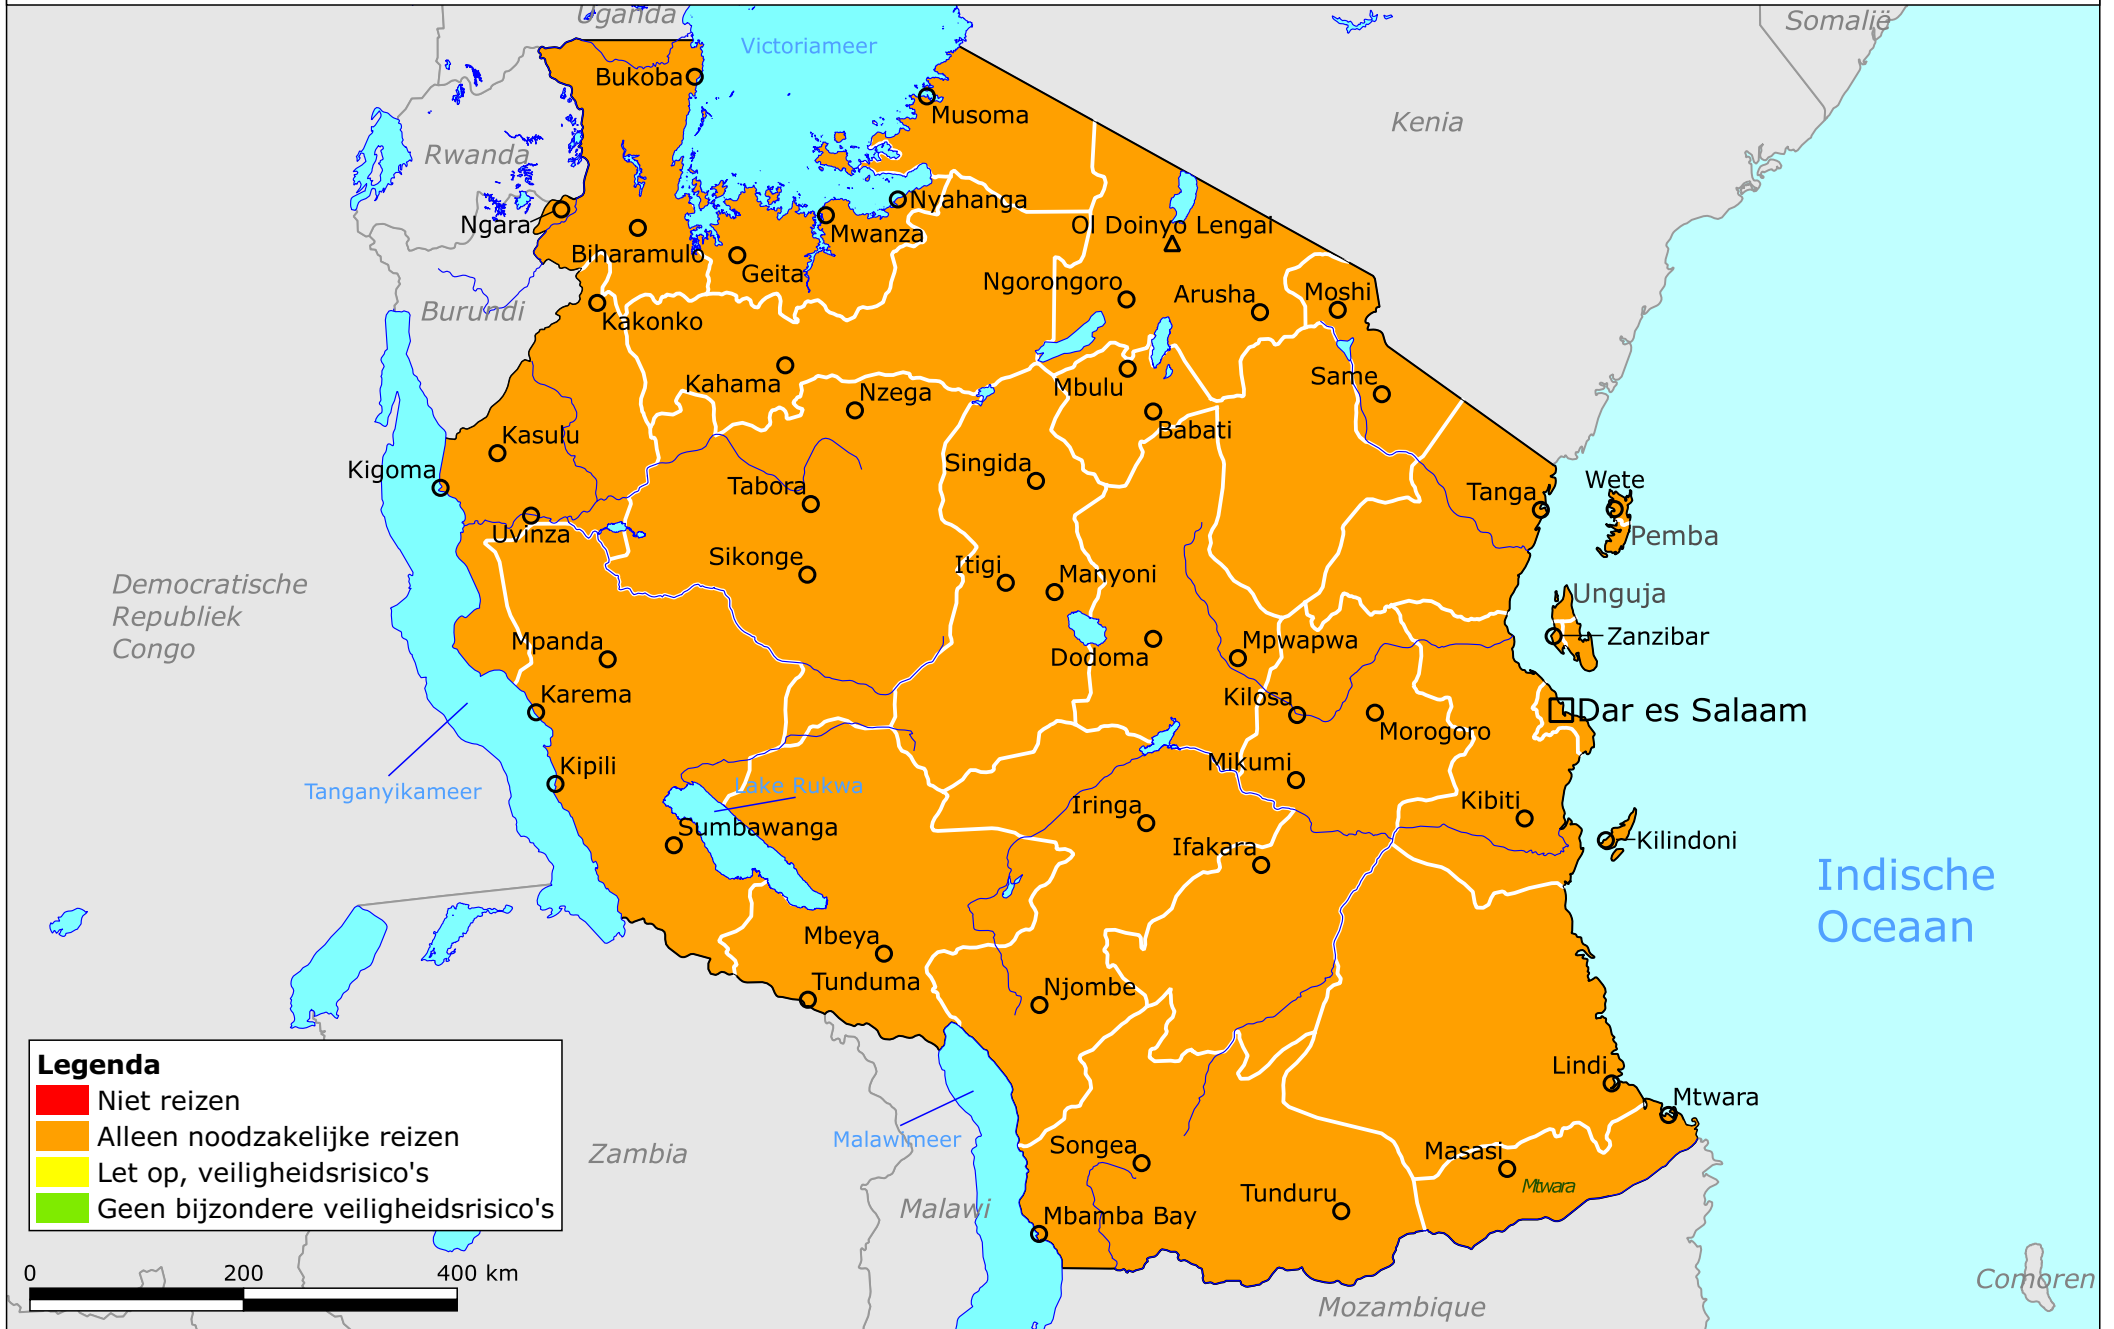

# Tanzania

## Legenda

- Niet reizen
- Alleen noodzakelijke reizen
- Let op, veiligheidsrisico's
- Geen bijzondere veiligheidsrisico's

0 200 400 km