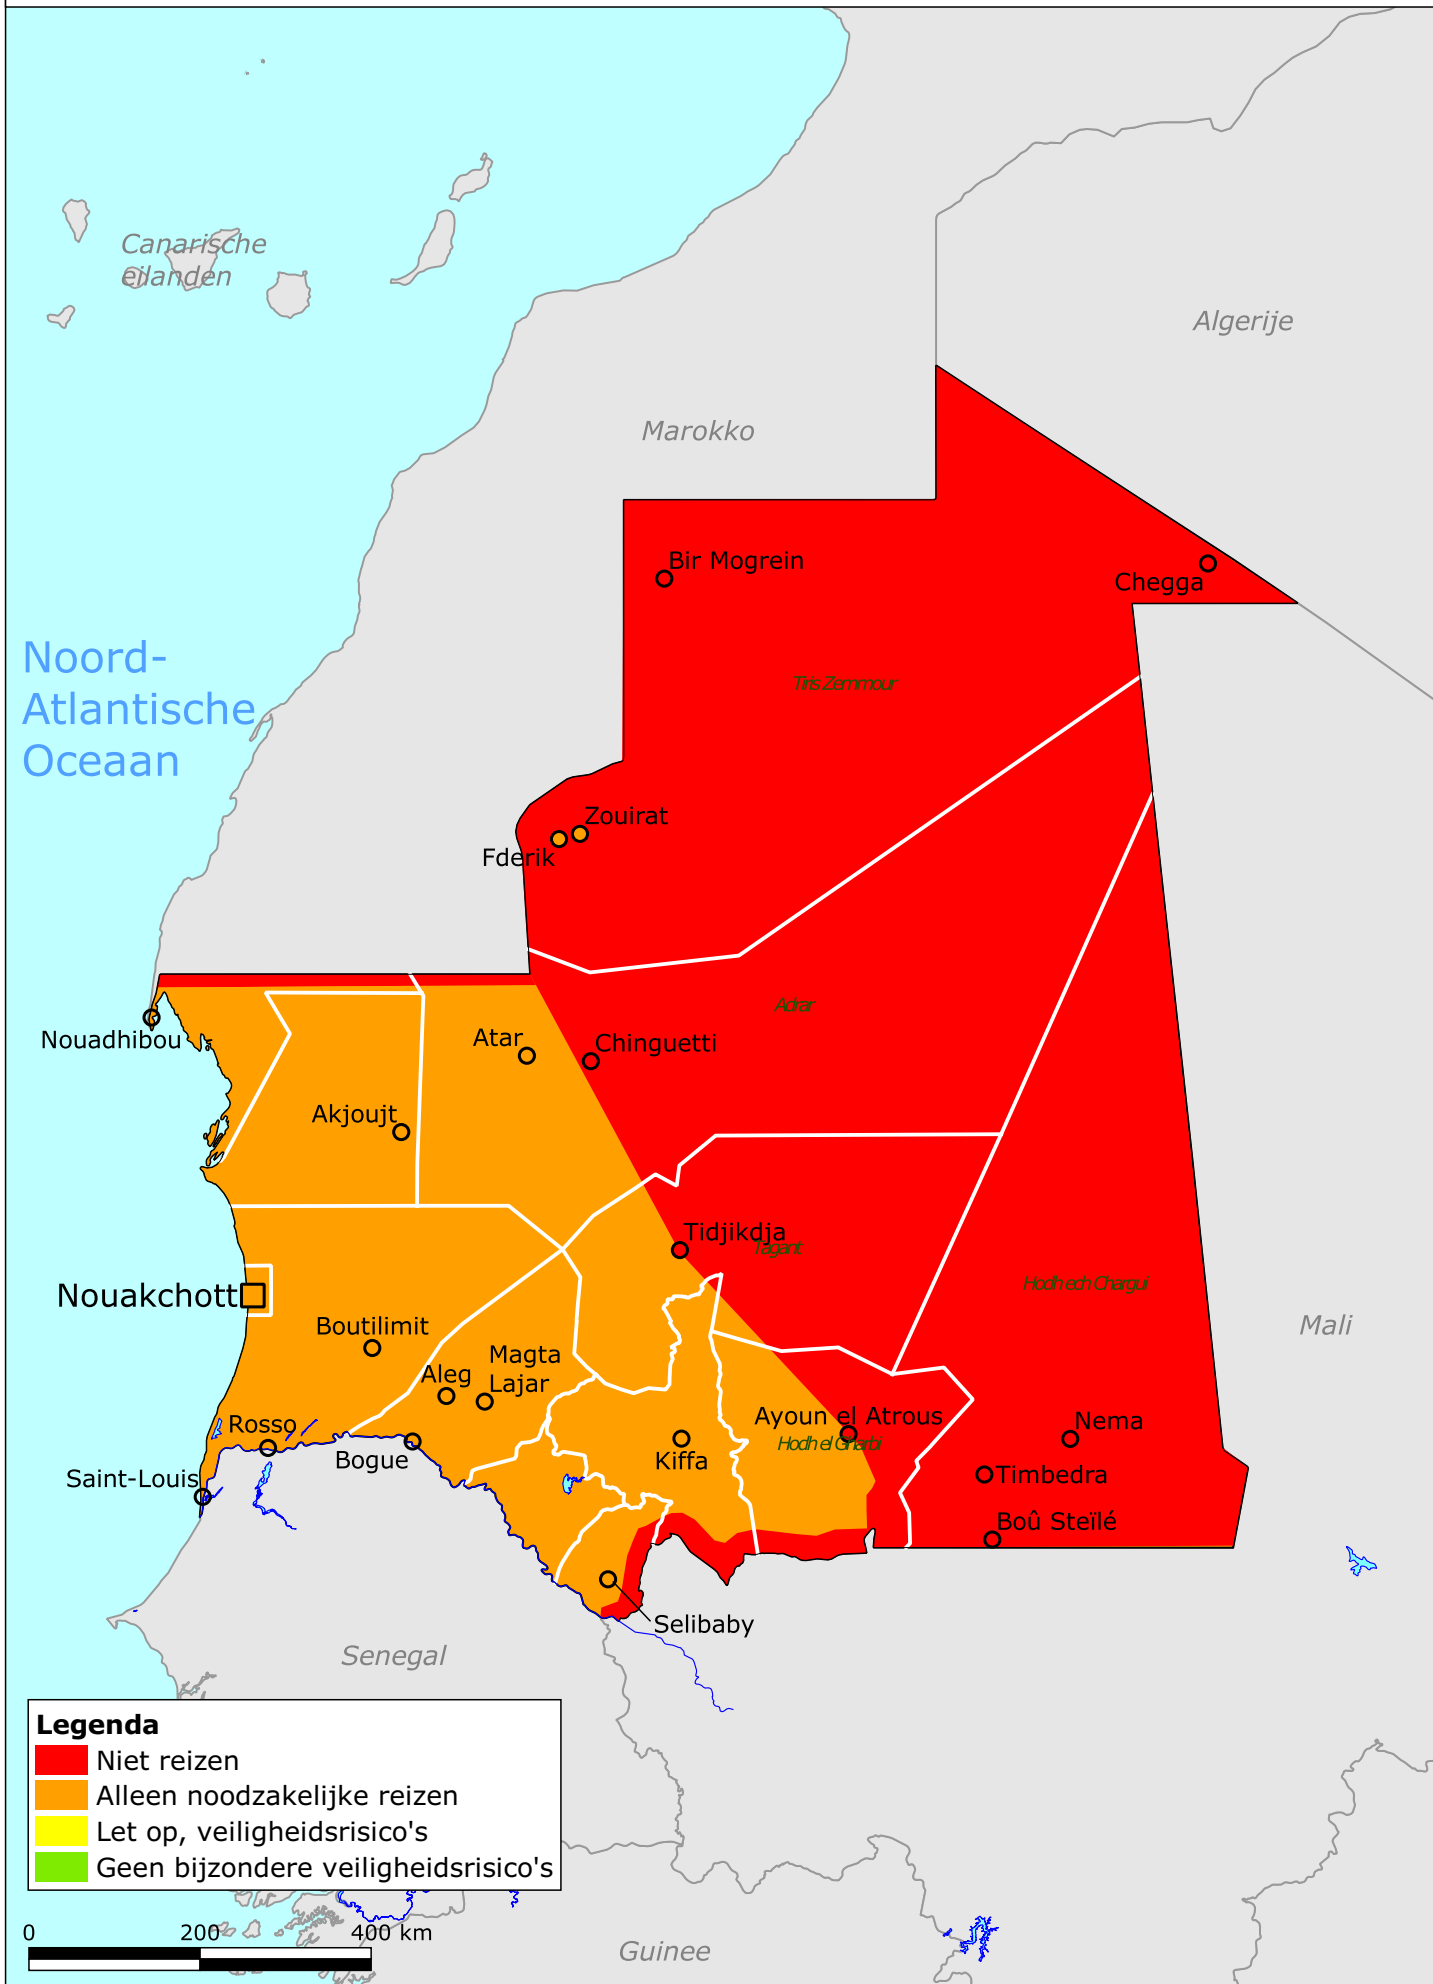

Mauritanië

Legenda

- Niet reizen
- Alleen noodzakelijke reizen
- Let op, veiligheidsrisico's
- Geen bijzondere veiligheidsrisico's

0 200 400 km