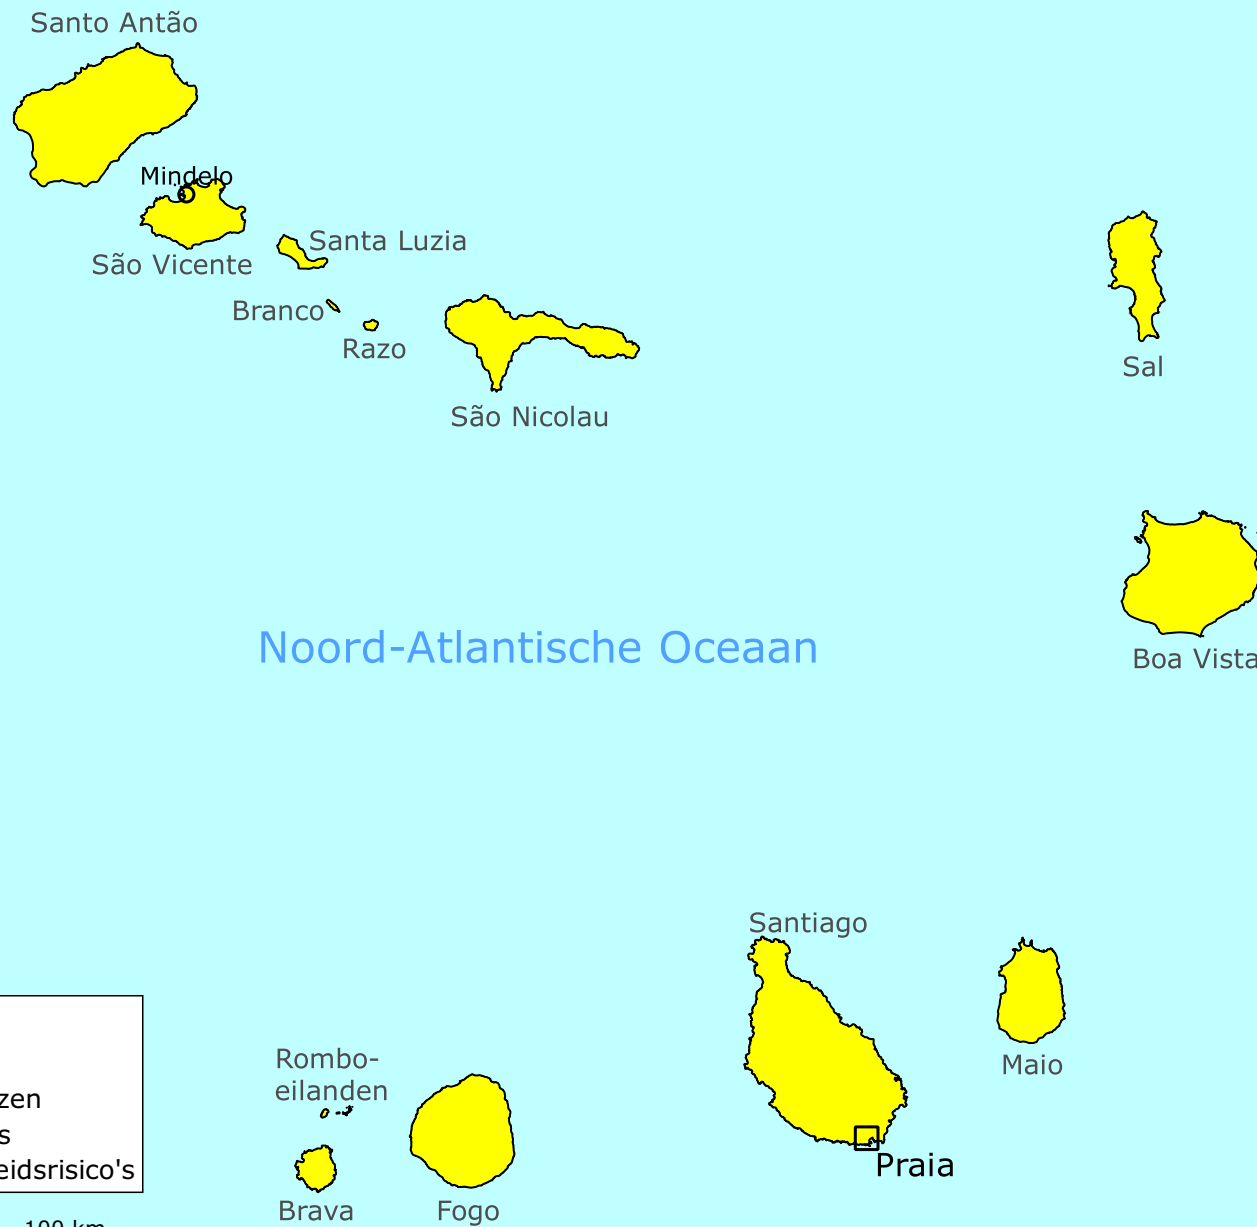

Kaapverdië

Legenda

- Niet reizen
- Alleen noodzakelijke reizen
- Let op, veiligheidsrisico's
- Geen bijzondere veiligheidsrisico's

0 50 100 km