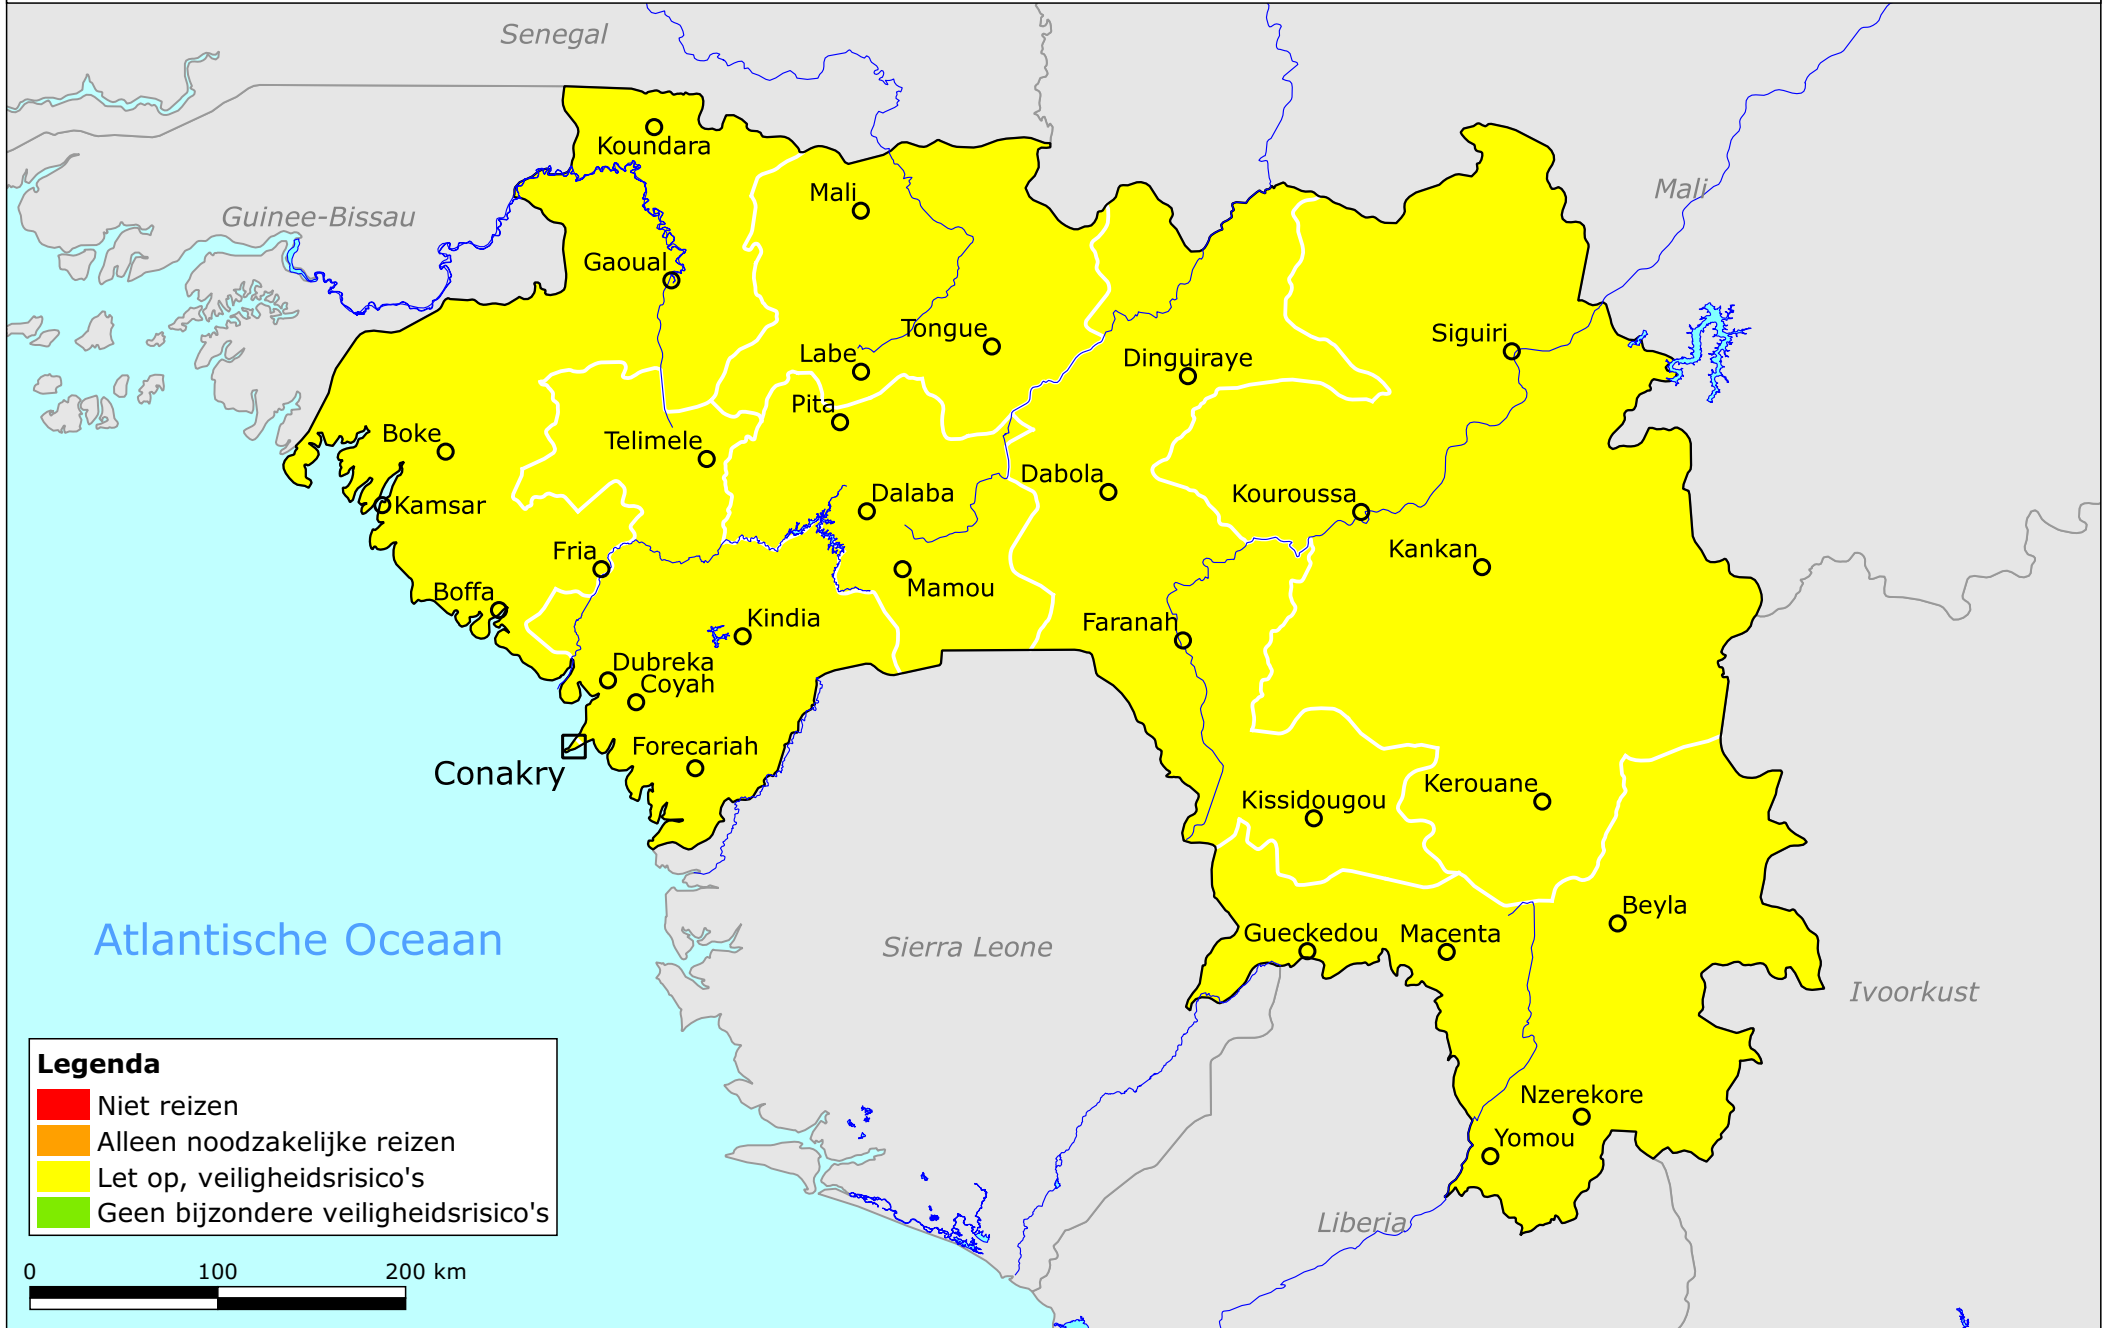

Guinee

Legenda

- Niet reizen
- Alleen noodzakelijke reizen
- Let op, veiligheidsrisico's
- Geen bijzondere veiligheidsrisico's

0 100 200 km