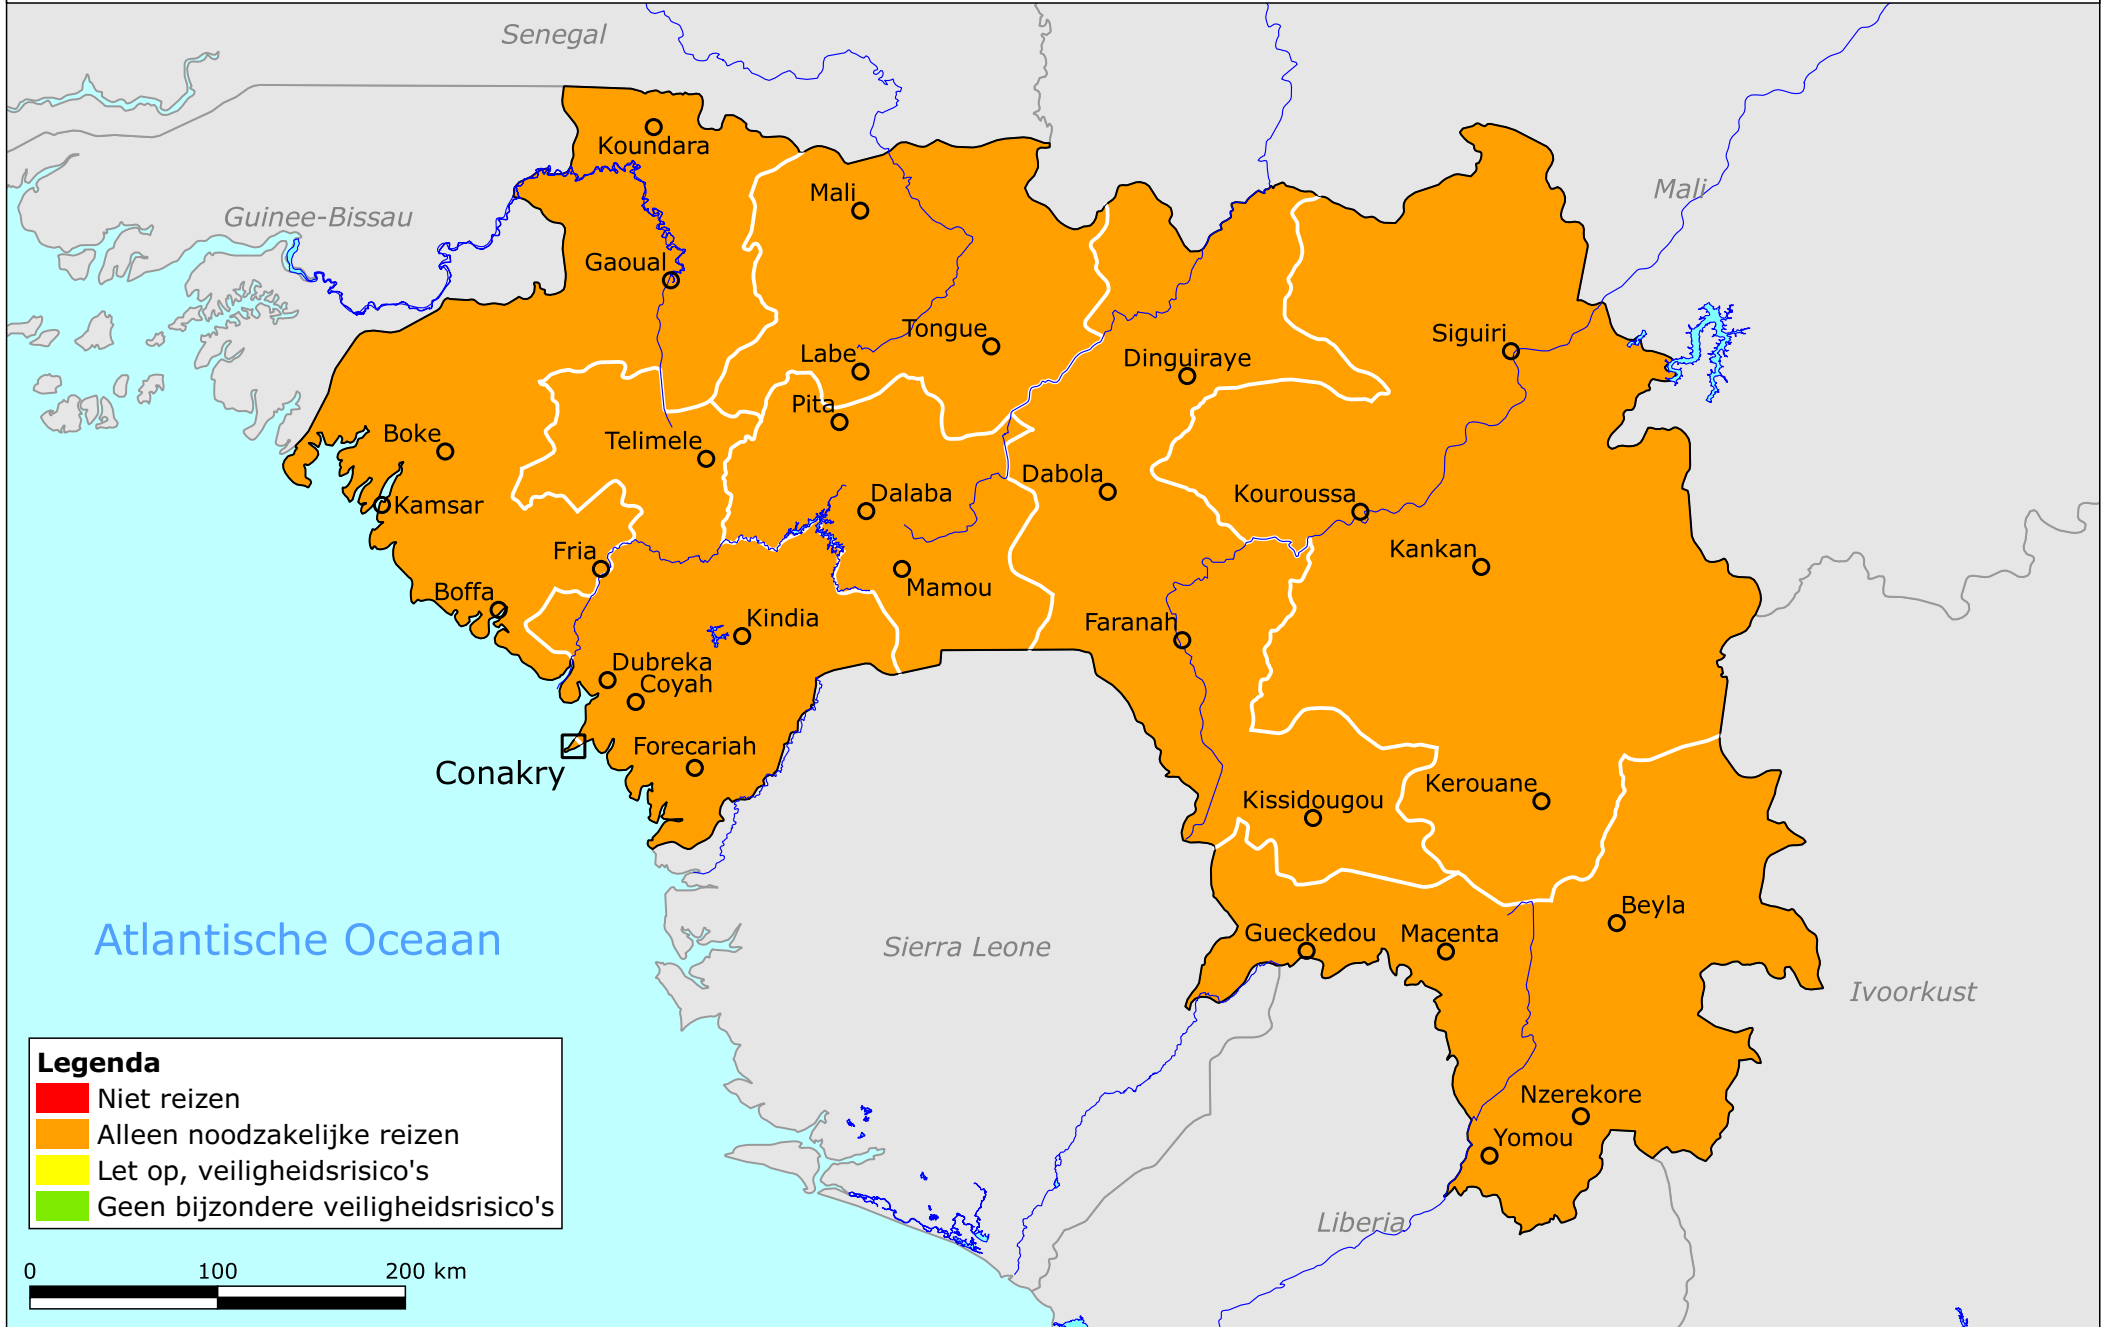

Guinee

Legenda

- Niet reizen
- Alleen noodzakelijke reizen
- Let op, veiligheidsrisico's
- Geen bijzondere veiligheidsrisico's

0 100 200 km