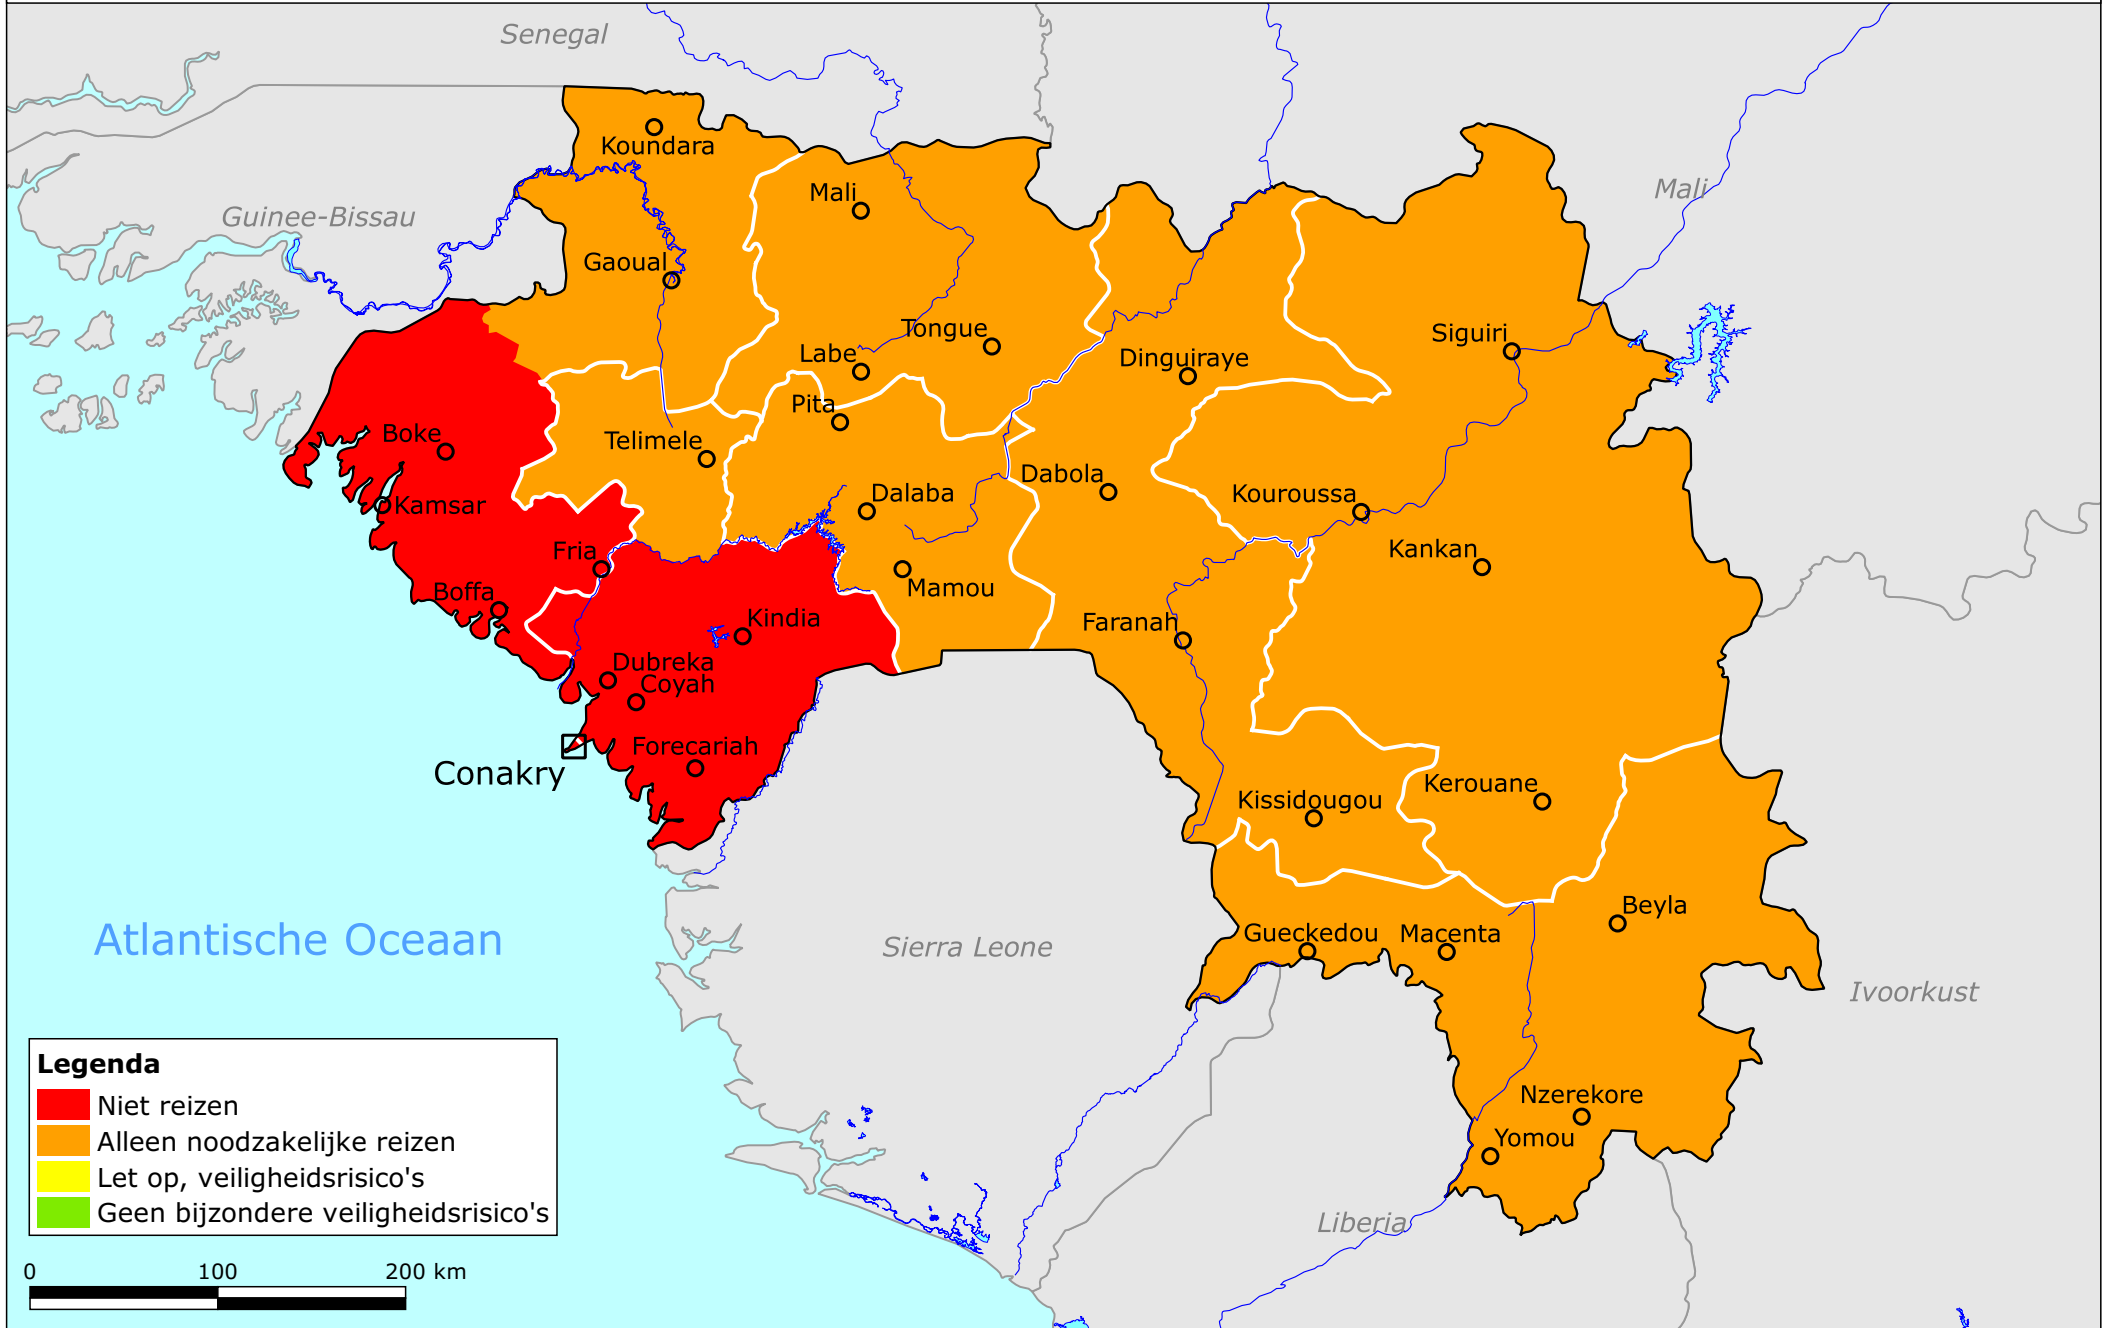

# Guinee

## Legenda

- Niet reizen
- Alleen noodzakelijke reizen
- Let op, veiligheidsrisico's
- Geen bijzondere veiligheidsrisico's

0 100 200 km