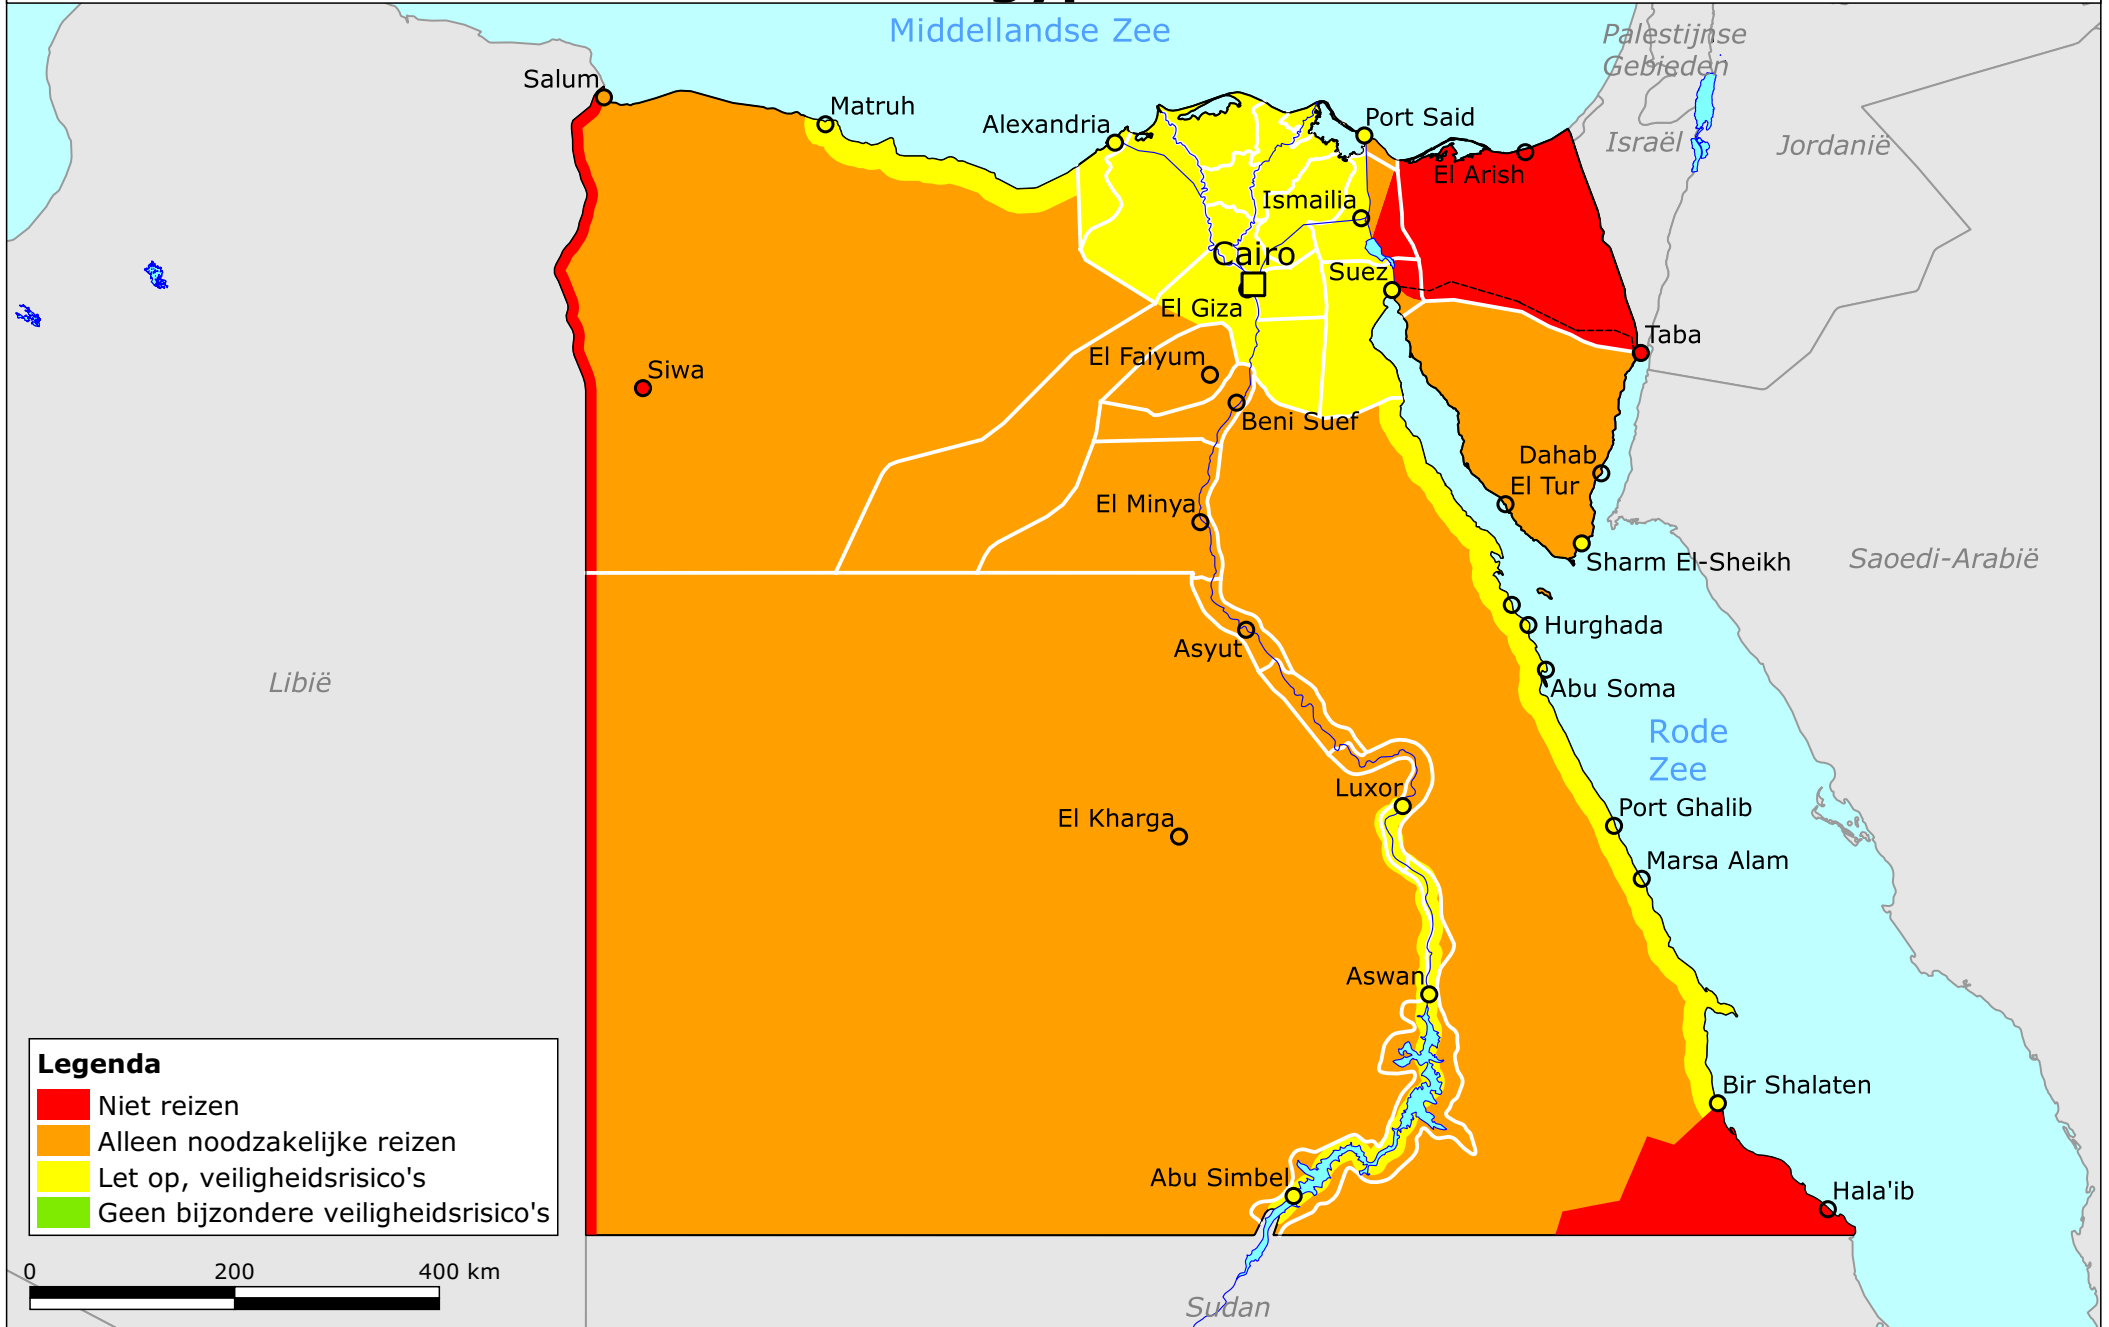

Egypte

Legenda

- Niet reizen
- Alleen noodzakelijke reizen
- Let op, veiligheidsrisico's
- Geen bijzondere veiligheidsrisico's

0 200 400 km