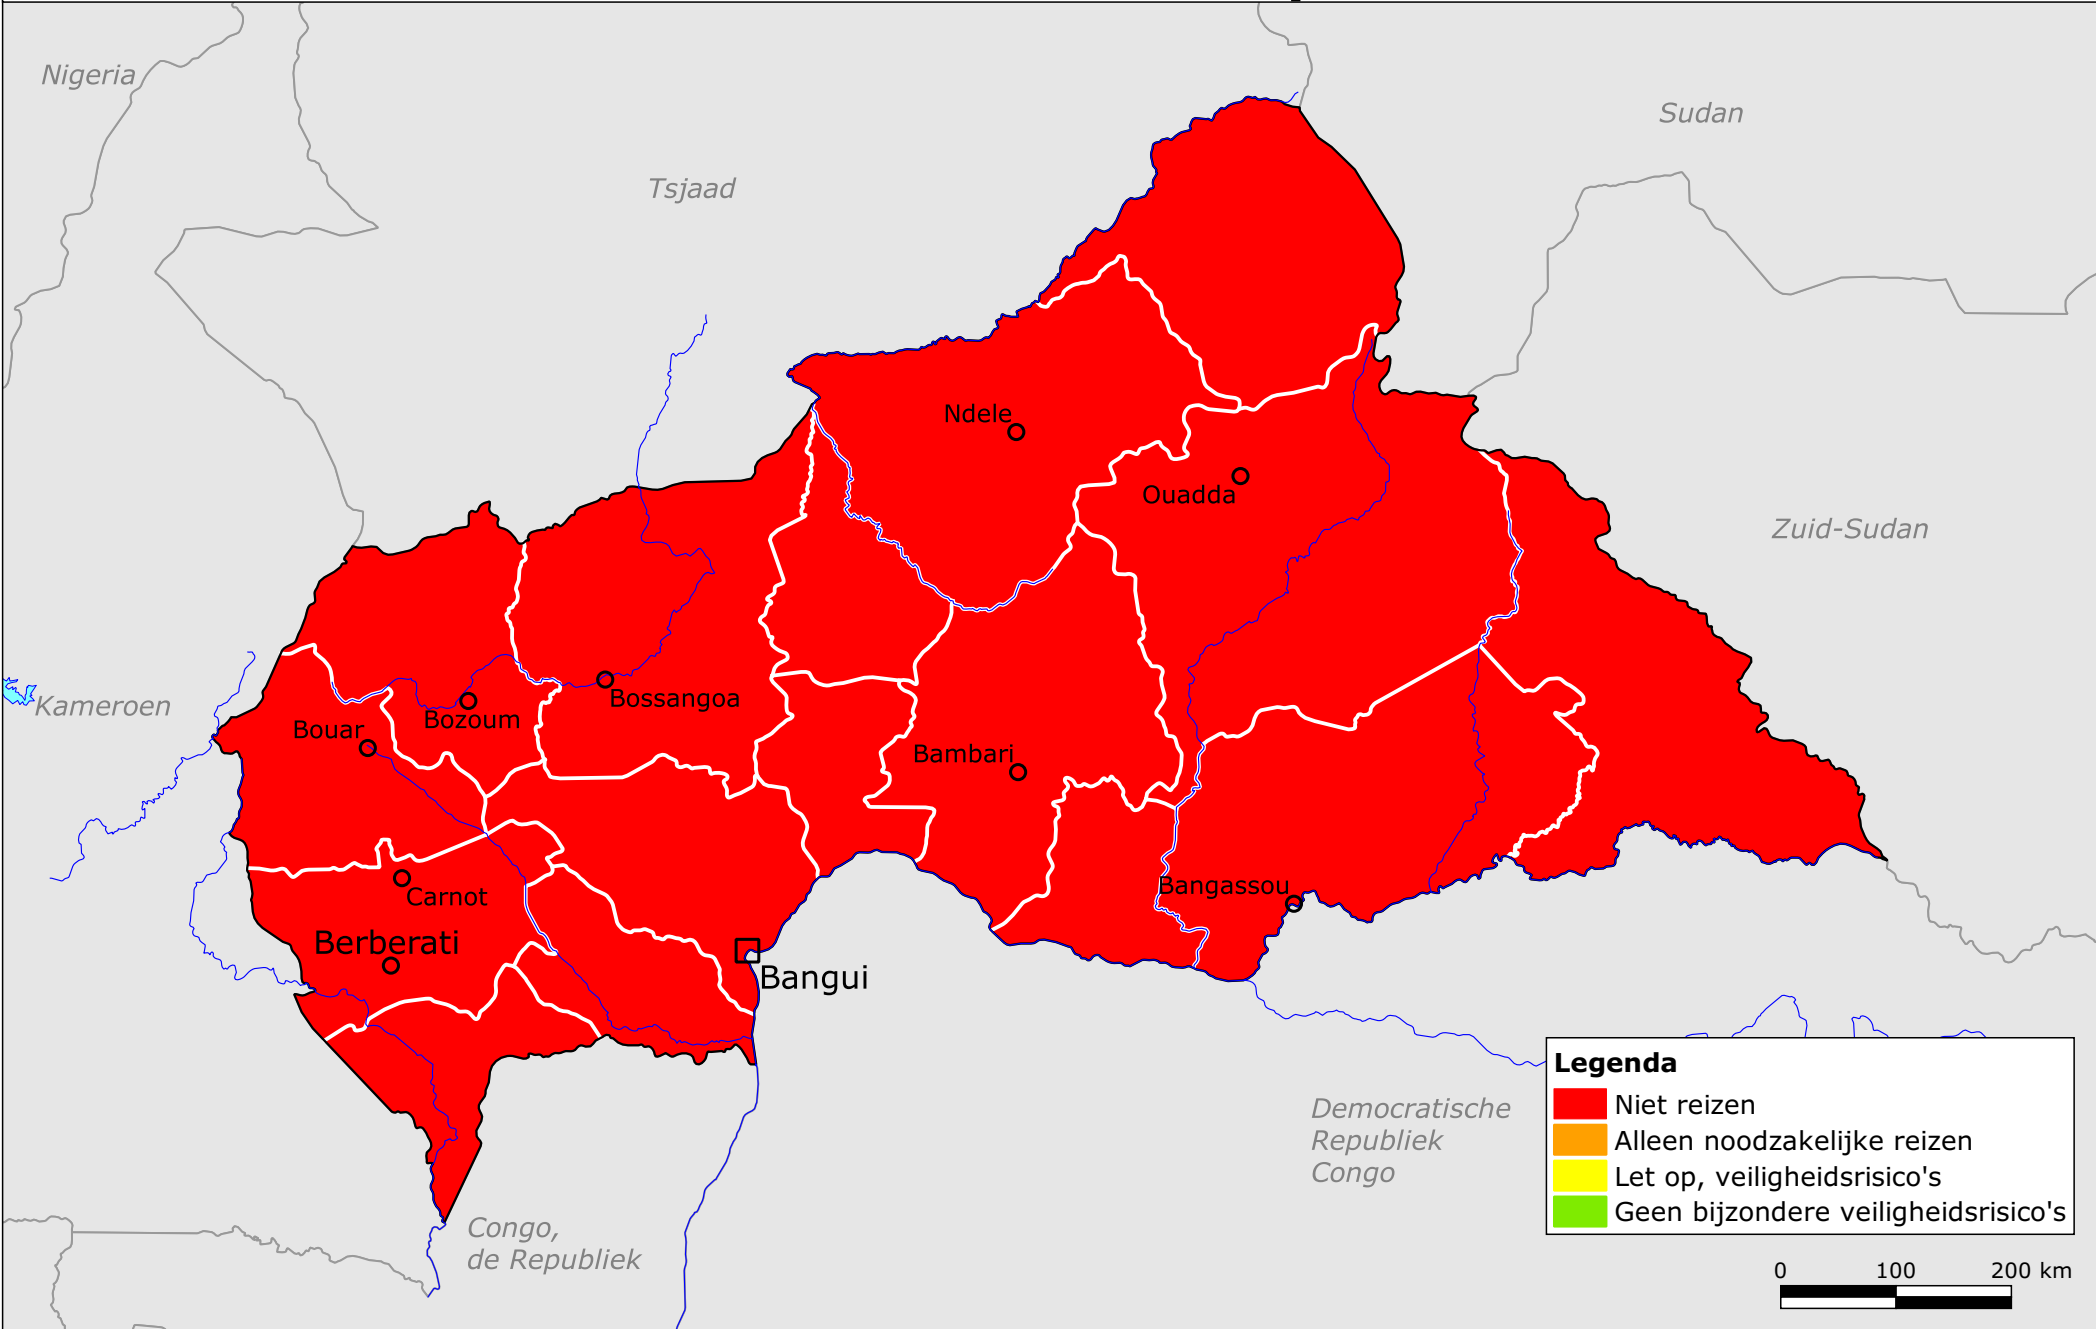

# Centraal-Afrikaanse Republiek

6-1-2015 Bron: Natural Earth en Openstreetmap. Bij het maken van de kaart is zoveel mogelijk informatie van de Cartografische afdeling van de Verenigde Naties gebruikt. De grenzen, namen en tekens op deze kaart impliceren op geen enkele wijze formele acceptatie of erkenning daarvan door het Koninkrijk der Nederlanden.