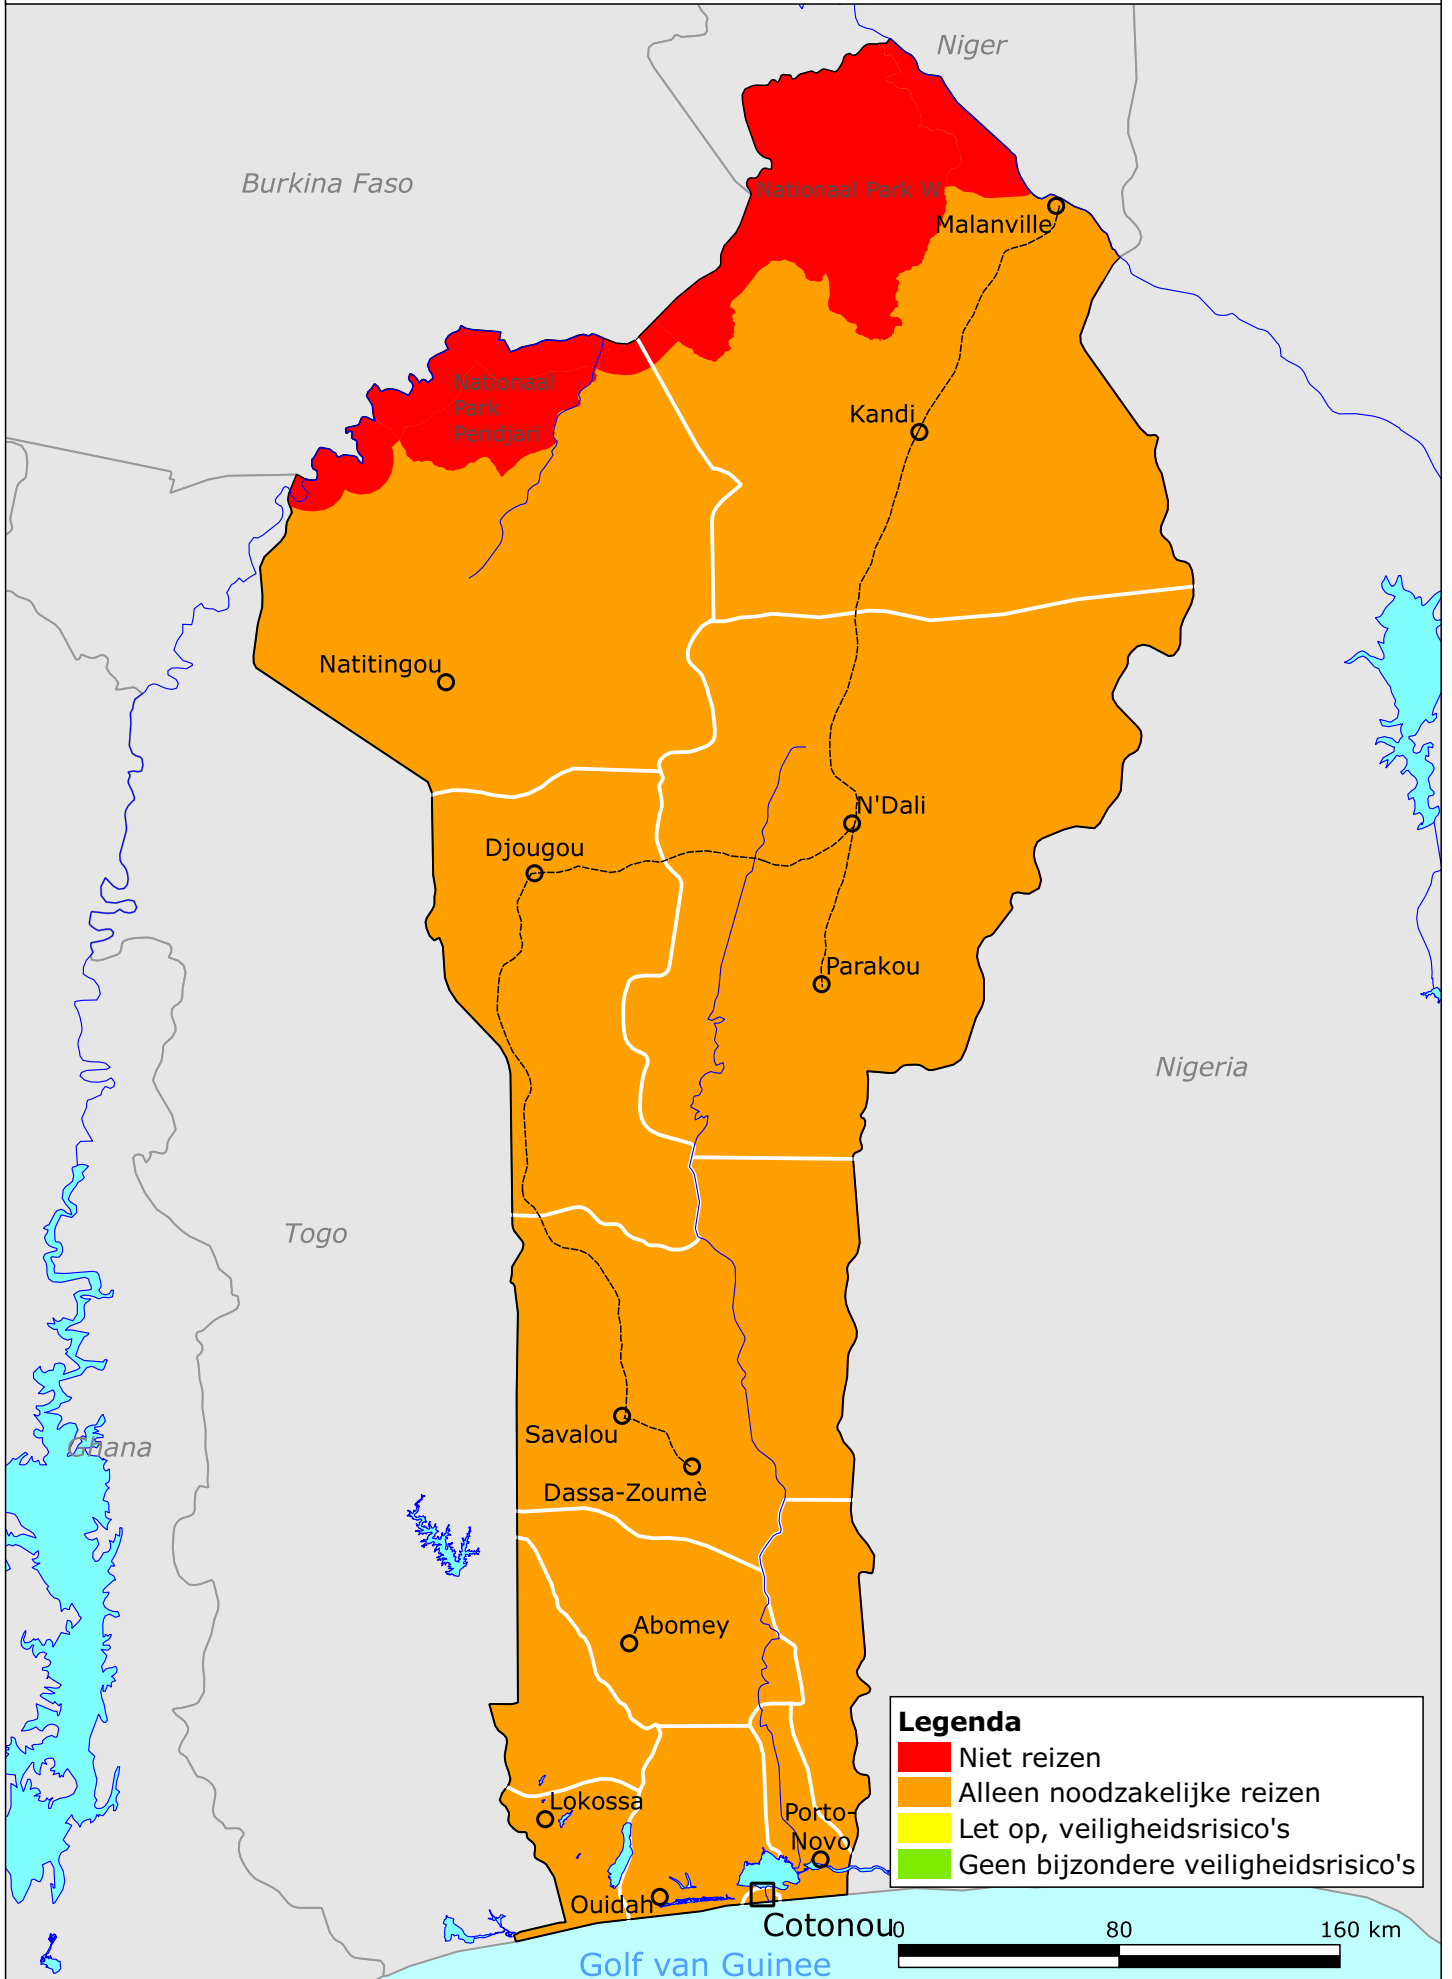

Benin

Legenda

- Niet reizen
- Alleen noodzakelijke reizen
- Let op, veiligheidsrisico's
- Geen bijzondere veiligheidsrisico's

Golf van Guinee

0 80 160 km