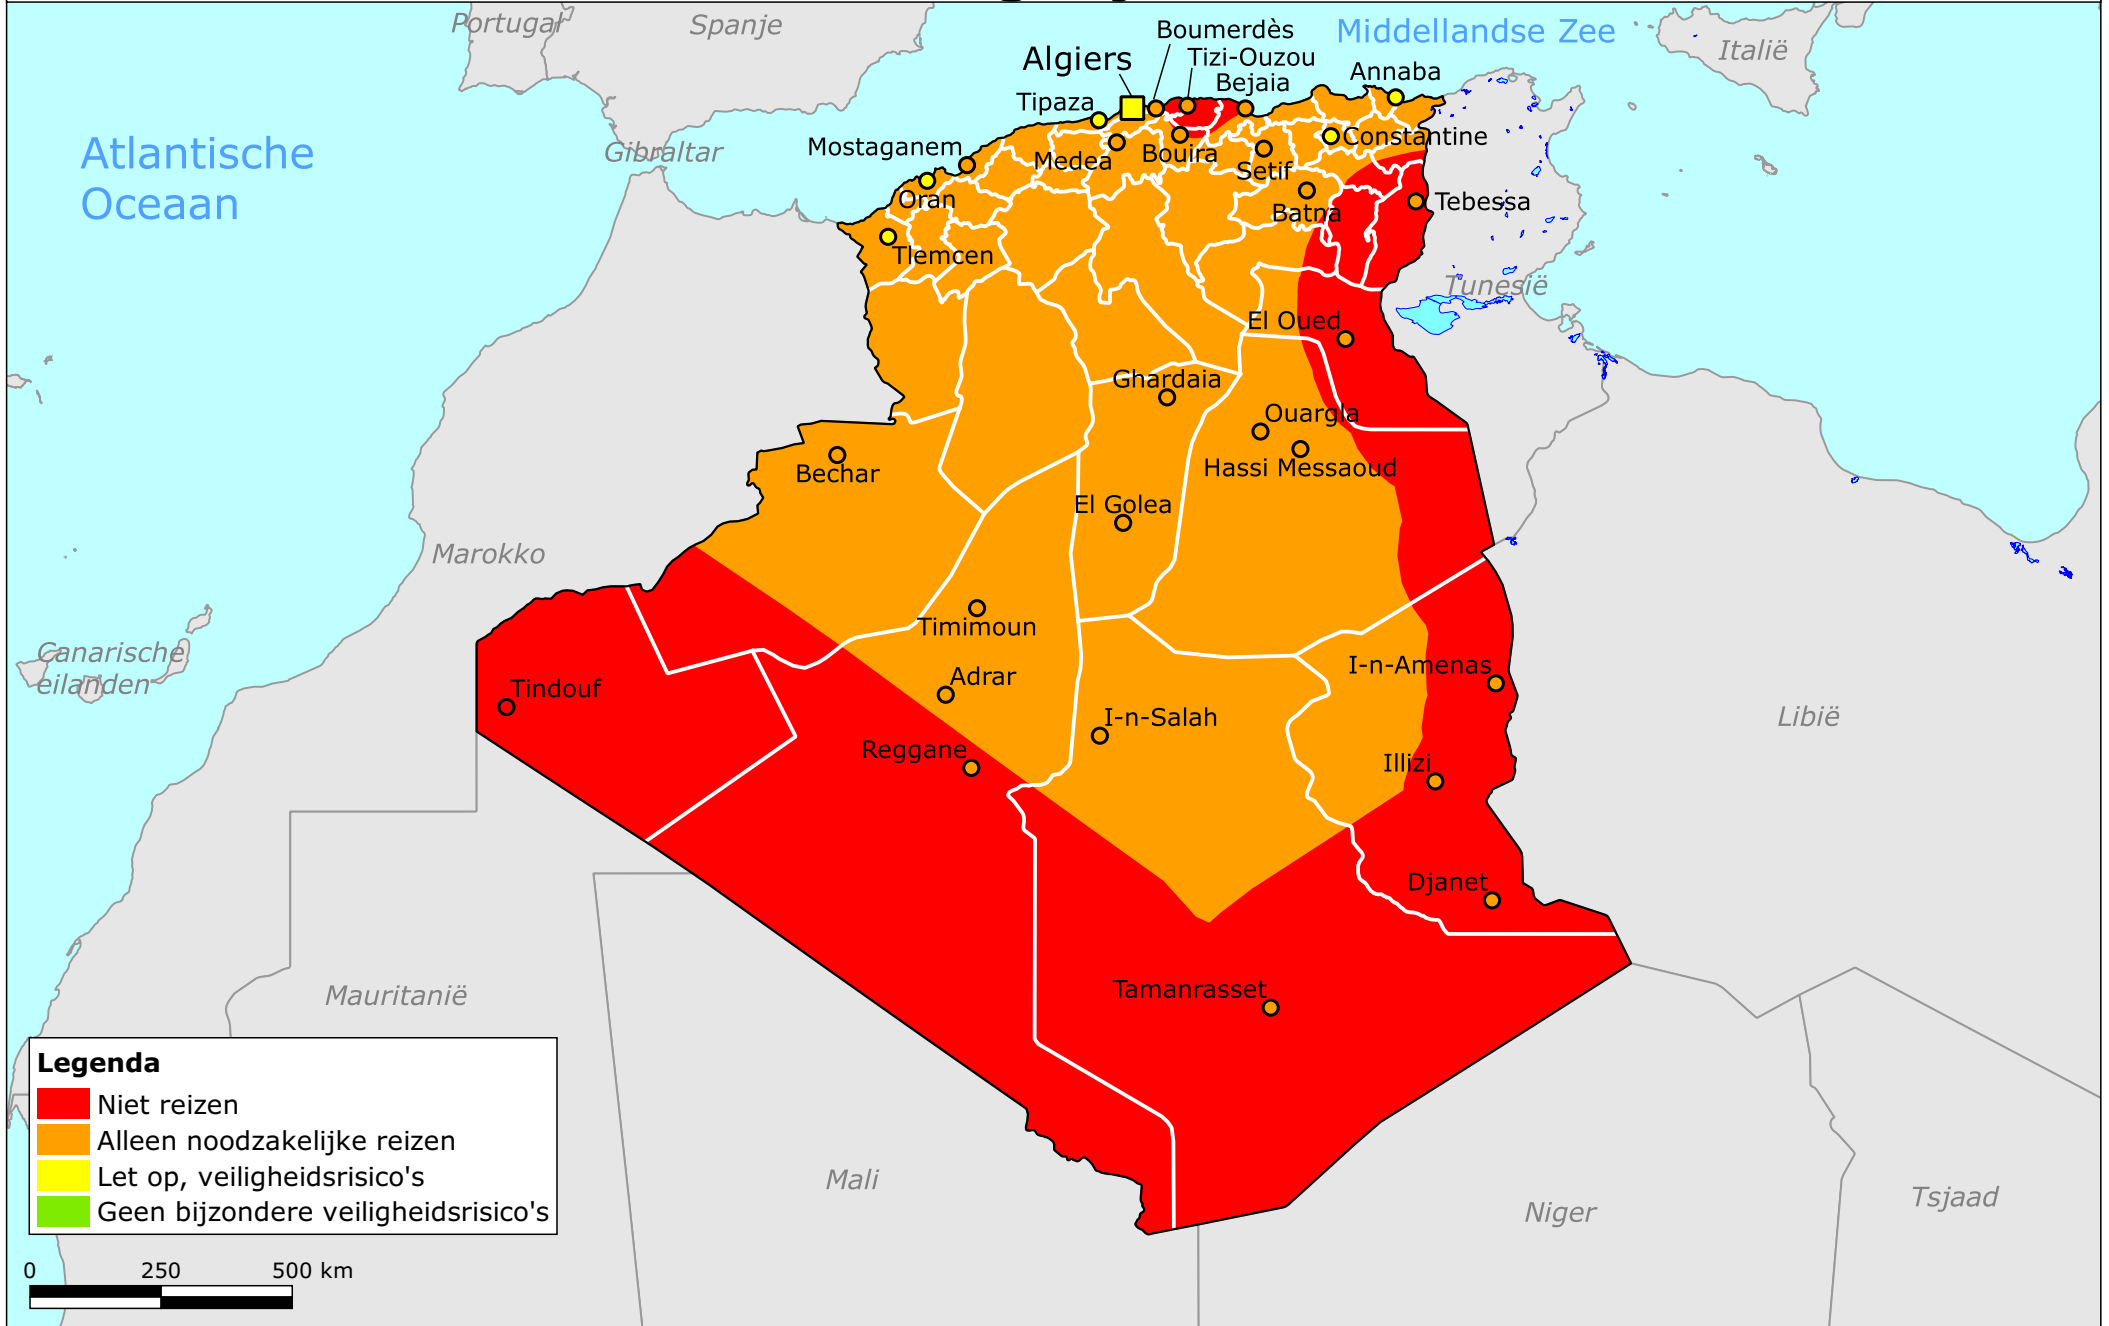

Algerije

Legenda

- Niet reizen
- Alleen noodzakelijke reizen
- Let op, veiligheidsrisico's
- Geen bijzondere veiligheidsrisico's

0 250 500 km