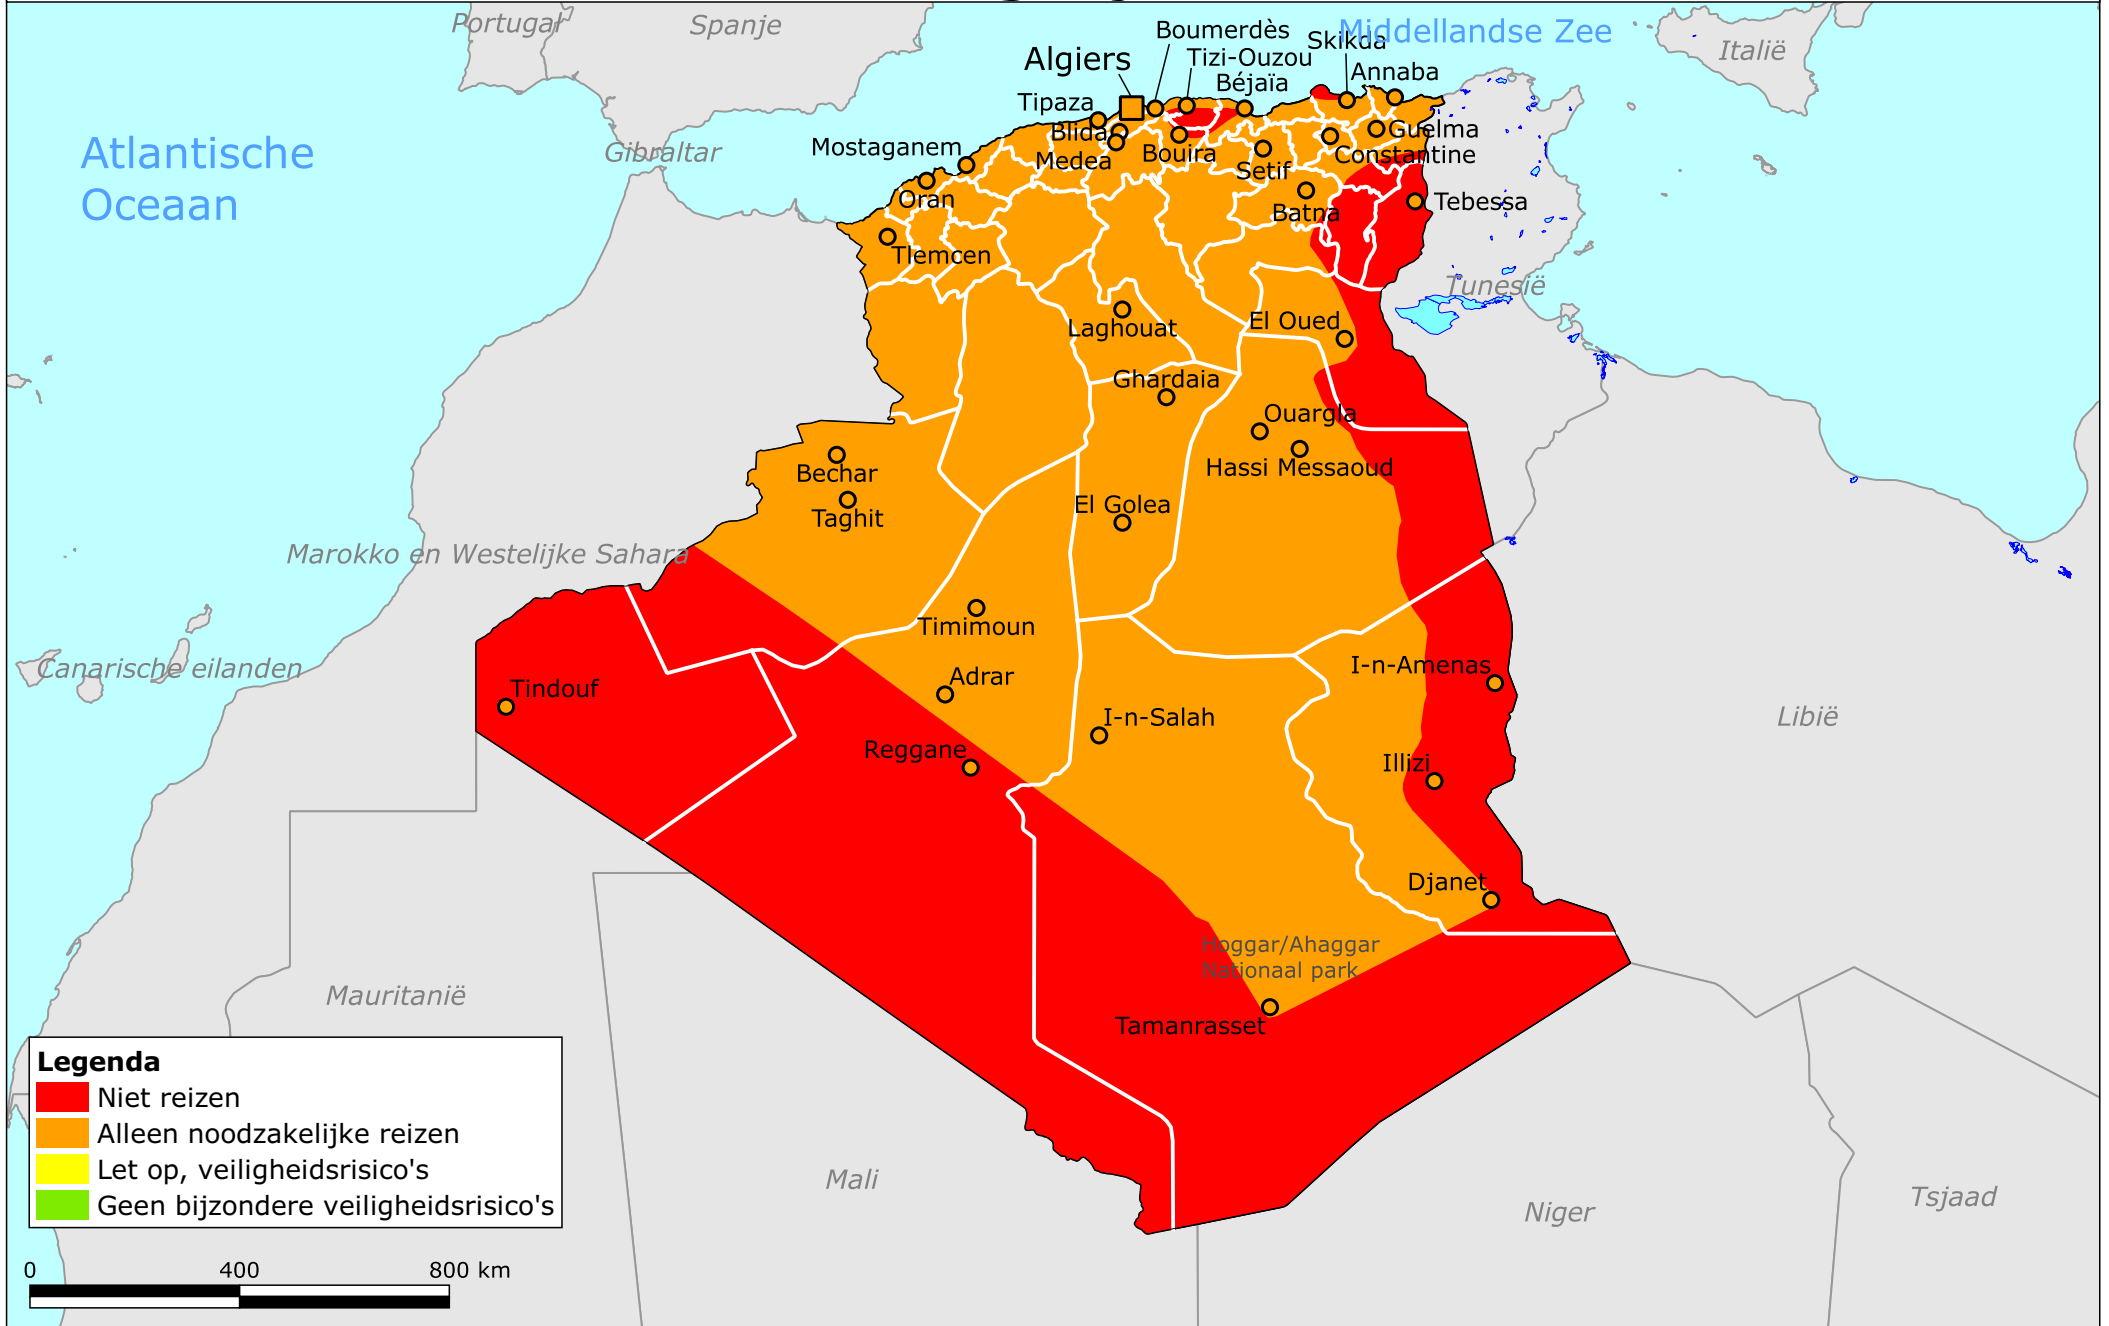

Algerije

Legenda

- Niet reizen
- Alleen noodzakelijke reizen
- Let op, veiligheidsrisico's
- Geen bijzondere veiligheidsrisico's

0 400 800 km